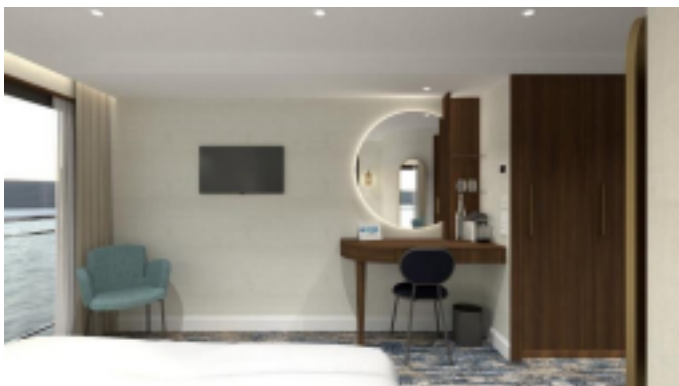

## הספינה : Viva Tiara 5\*

שנת ייצור: 2006 – שיפוץ מלא: 2020 | אנשי צוות: 35 | מספר תאים: 76 | מספר נוסעים: 150

אורך: 110 מ' רוחב: 40.11 מ' סיפונים: 4 כולל סיפון שמש

הספינה שופצה כחדשה בשנת 2019, וחזרה לשיט בקיץ 2020. טרקלין המהודר, הבאר הפנורמי העגול ורחבת הריקודים, הביסטרו הנינוח עם פינת האינטרנט, ואולם הקבלה עם בוטיק המזכרות הם רק חלק ממגוון השירותים על הספינה המפוארת. יש מעלית המקשרת בין הסיפונים, לצד מסעדת גורמה, סאונה, ג'קוזי ומרפסת שמש בה ניתן להתרווח על כסאות נוח עם משקה, בעודכם צופים בנופי הנהר החולפים לעיניכם.

**בחדרים : 75 תאים חיצוניים**  
פרוסים על 3 סיפונים. התאים  
• ובכולם • טלוויזיה 2מבגודל 15  
• מיניבר • כספת • מייבש שיער  
מיזוג אוויר • טלפון • שירותים  
ומקלחת • פינת ישיבה ומוצרי  
סיפון. RRITUALS קוסמטיקה של  
אמצעי ועליון בתאים יש מרפסת  
צרפתית שנפתחת לכל אורך  
החדר