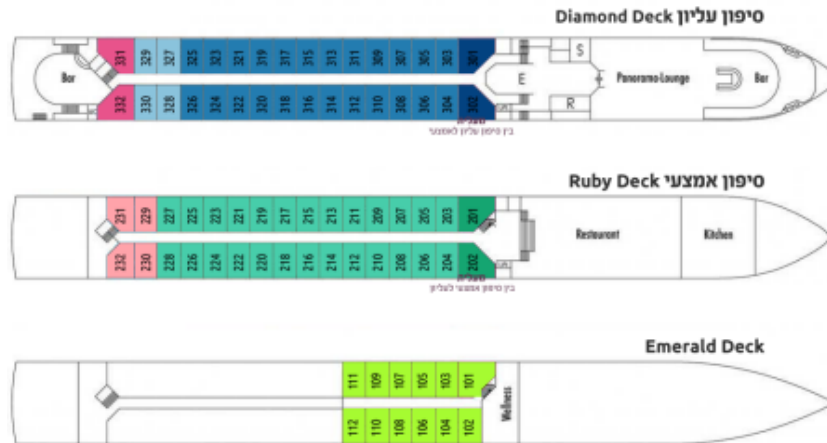

## הספינה : Viva Tiara 5\*

שנת ייצור: 2006 – שיפוץ מלא: 2020 | אנשי צוות: 35 | מספר תאים: 76 | מספר נוסעים: 150

אורך: 110 מ' רוחב: 40.11 מ' סיפונים: 4 כולל סיפון שמש

הספינה שופצה כחדשה בשנת 2019, וחזרה לשיט בקיץ 2020. טרקלין המהודר, הבאר הפנורמי העגול ורחבת הריקודים, הביסטרו הנינוח עם פינת האינטרנט, ואולם הקבלה עם בוטיק המזכרות הם רק חלק ממגוון השירותים על הספינה המפוארת. יש מעלית המקשרת בין הסיפונים, לצד מסעדת גורמה, סאונה, ג'קוזי ומרפסת שמש בה ניתן להתרווח על כסאות נוח עם משקה, בעודכם צופים בנופי הנהר החולפים לעיניכם.

**בחדרים : 75 תאים חיצוניים**  
פרוסים על 3 סיפונים. התאים  
• ובכולם • טלוויזיה 2מבגודל 15  
• מיניבר • כספת • מייבש שיער  
מיזוג אוויר • טלפון • שירותים  
ומקלחת • פינת ישיבה ומוצרי  
סיפון. RRITUALS קוסמטיקה של  
אמצעי ועליון בתאים יש מרפסת  
צרפתית שנפתחת לכל אורך  
החדר

**בסוויטות: בספון העליון והאמצעי**  
2משישן ג'וניור סוויטות בגודל 19

### פירוט התאים: Viva Tiara

- Junior Suite A | מיטה זוגית עם חלון צרפתי שנפתח לכל האורך ופינת ישיבה מרווחת | 19 מר
- Junior Suite C | מיטה זוגית עם חלון צרפתי שנפתח לכל האורך ופינת ישיבה מרווחת | 19 מר
- A | מיטה זוגית, חלון גדול שנפתח לכל האורך ופינת ישיבה | 15 מר
- A1 | מיטה זוגית, חלון גדול שנפתח לכל האורך ופינת ישיבה | 15 מר
- Junior Suite B | מיטה זוגית עם חלון צרפתי שנפתח לכל האורך ופינת ישיבה מרווחת | 19 מר
- B | מיטה זוגית, חלון גדול שנפתח לכל האורך ופינת ישיבה | 15 מר
- C | מיטה זוגית, חלון צרפתי גדול שנפתח ופינת ישיבה | 15 מר
- D | מיטה זוגית, חלון שלא נפתח | 15 מר