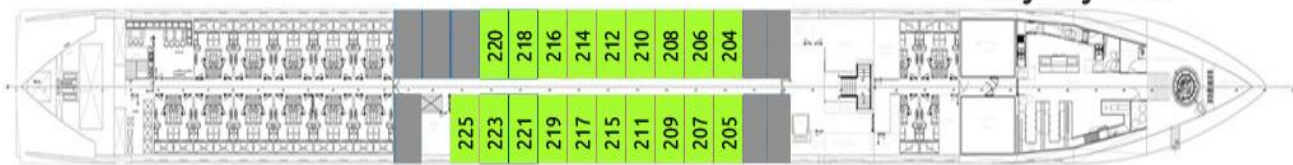

הספינה: * River Voyager 5

השקה: 2016 אורך: 135 מ' רוחב: 11.45 מ' סיפונים: 4 כולל סיפון שמש אנשי צוות: 44 נוסעים: 84 חדרים: חדרי יחיד, חדרים זוגיים עם מרפסות, סוויטות וסוויטות בעלים בספינה: סיפון שמש • חדר כושר • מעלית בין כל הסיפונים • מסעדת גורמה • טרקלין פנורמי עם בר • לאונג' אחורי עם תקרה שקופה

פירוט התאים: River Voyager 5*

סיפון עליון Navigator Deck

סיפון אמצעי Explorer Deck

Odyssey Deck

- Master Suite | חדר שינה וסלון נפרד. חלון צרפתי שנפתח לכל האורך | 33מ"ר | ■
- Suite | מיטה זוגית עם חלון צרפתי שנפתח לכל האורך ופינת ישיבה מרווחת | 22מ"ר | ■
- A | מיטה זוגית, חלון גדול שנפתח לכל האורך ופינת ישיבה | 16מ"ר | ■
- B | מיטה זוגית, חלון גדול שנפתח לכל האורך ופינת ישיבה | 16מ"ר | ■
- C | מיטה זוגית, חלון צרפתי גדול שנפתח ופינת ישיבה | 16מ"ר | ■
- D | מיטה זוגית, חלון שלא נפתח | 13מ"ר | ■

מאסטר סוויטה

מ"ר - חדר שינה עם מיטה זוגית, סלון, 33
פינת ישיבה, ג'קוזי ומרפסת צרפתית עם
חלון נפתח

A - וסיפון עליון B - סיפון אמצעי

מ"ר - מיטה זוגית, מרפסת 16
צרפתית ופינת ישיבה מרווחת

סוויטה סיפון עליון

מ"ר - מיטה זוגית, מרפסת 22
צרפתית ופינת ישיבה גדולה, ג'קוזי בחדר
האמבטיה