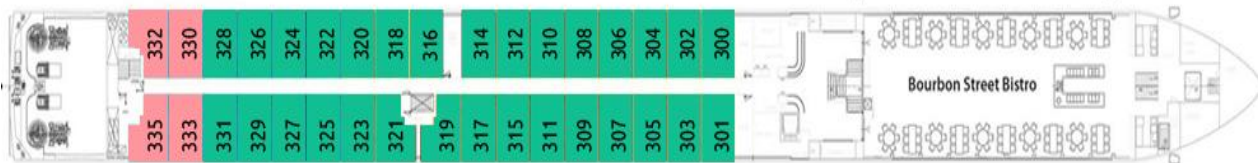

הספינה: * River Voyager 5

השקה: 2016 אורך: 135 מ' רוחב: 11.45 מ' סיפונים: 4 כולל סיפון שמש אנשי צוות: 44 נוסעים: 84 חדרים: חדרי יחיד, חדרים זוגיים עם מרפסות, סוויטות וסוויטות בעלים בספינה: סיפון שמש • חדר כושר • מעלית בין כל הסיפונים • מסעדת גורמה • טרקלין פנורמי עם בר • לאונג' אחורי עם תקרה שקופה

פירוט התאים: River Voyager 5*

סיפון עליון Navigator Deck

סיפון אמצעי Explorer Deck

Odyssey Deck

- Master Suite | חדר שינה וסלון נפרד. חלון צרפתי שנפתח לכל האורך | 33מ"ר | ■
- Suite | מיטה זוגית עם חלון צרפתי שנפתח לכל האורך ופינת ישיבה מרווחת | 22מ"ר | ■
- A | מיטה זוגית, חלון גדול שנפתח לכל האורך ופינת ישיבה | 16מ"ר | ■
- B | מיטה זוגית, חלון גדול שנפתח לכל האורך ופינת ישיבה | 16מ"ר | ■
- C | מיטה זוגית, חלון צרפתי גדול שנפתח ופינת ישיבה | 16מ"ר | ■
- D | מיטה זוגית, חלון שלא נפתח | 13מ"ר | ■

מאסטר סוויטה

מ"ר - חדר שינה עם מיטה זוגית, סלון, 33
פינת ישיבה, ג'קוזי ומרפסת צרפתית עם
חלון נפתח

A - וסיפון עליון B - סיפון אמצעי

מ"ר - מיטה זוגית, מרפסת 16
צרפתית ופינת ישיבה מרווחת

סוויטה סיפון עליון

מ"ר - מיטה זוגית, מרפסת 22
צרפתית ופינת ישיבה גדולה, ג'קוזי בחדר
האמבטיה