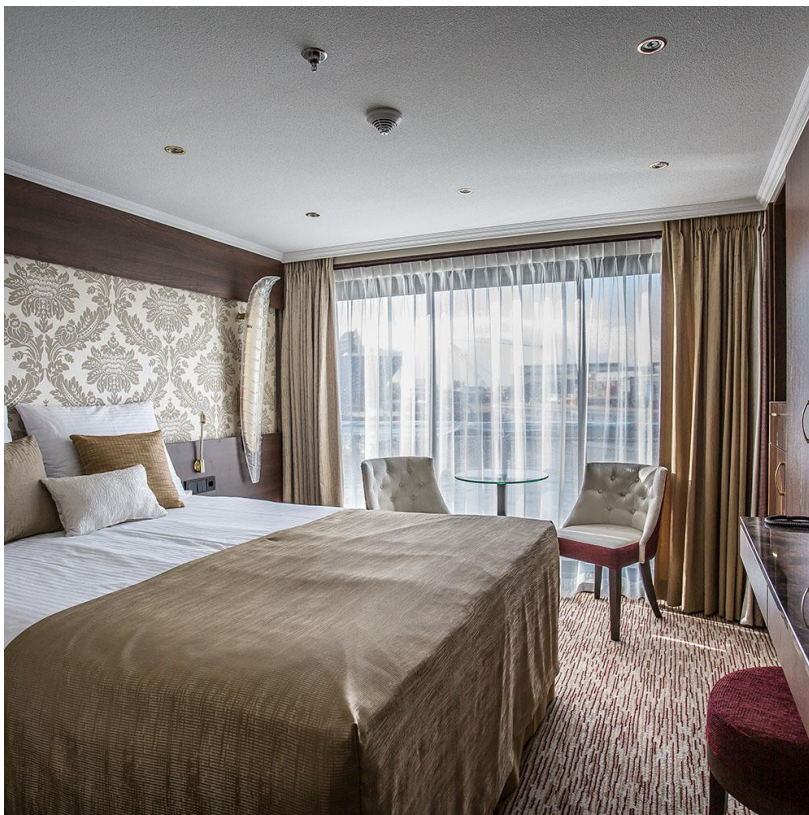

הספינה : * 5 Thomas Hardy

שנת ייצור: 2016 | אנשי צוות: 48 | מספר תאים: 88 | מספר נוסעים: 176

הספינה MS Thomas Hardy 5* היא ספינת שייט נהרות חדישה ומפוארת בעלת דירוג של חמישה כוכבים, שילוב מושלם בין מודרניות לבין קלאסיקה של ספינות שייט נהרות. מהרגע שנכנסים לאזור הקבלה המעוצב וממשיכים לטרקלין המפואר עם החלונות הפנורמיים שסביבו, מבינים עד כמה התומס הארדי היא אבן חן מלוטשת. בצידו השני של אותו סיפון נמצא את הביסטרו הפתוח, עם מרפסת לימי מזג אוויר נאה, שיחד עם מסעדת הגורמה בספינה מבטיחים שתמיד יש משהו טוב לאכול או לנשנש. סיפון השמש כולל בריכת ג'קוזי ומשטח מיני גולף, כסאות נוח ושטח מוצלל, המבטיחים יכולת צפיה בנוף הנהר המרהיב שאין שניה לה. יש מעלית בין הסיפונים, לטובת חוויית המלון בוטיק המושלמת.

בחדרים: 88 תאים חיצוניים
פרוסים על 3 סיפונים. התאים
בגודל 16m² ובכולם • טלויזיה
• מיניבר • כספת • מייבש
שיער • מיזוג אוויר • טלפון •
שירותים ומקלחת • פינת
ישיבה ומוצרי קוסמטיקה של
RITUALS®. סיפון אמצעי ועליון
בתאים יש מרפסת צרפתית
שנפתחת לכל אורך החדר

בסוויטות: בסיפון העליון והאמצעי ישנן ג'וניור סוויטות בגודל 23m² וסוויטות בגודל 24m²
עם פינת ישיבה מרווחת

מפרט הספינה:

Thomas Hardy

- | | |
|--|-------------------------------|
| ■ Diamond deksuite / Diamond Decksuite | E Entrance / Eingang |
| ■ Ruby deksuite / Ruby Decksuite | S Souvenirshop / Souvenirshop |
| ■ Superior suite / Superior suite | R Reception desk / Rezeption |
| ■ Superior Stern suite / Superior Sternsuite | T Travel desk / Travel desk |
| ■ Deluxe Balconsuite / Deluxe Balkonsuite | H Hair salon / Haar Salon |
| ■ Emerald deksuite / Emerald Decksuite | |