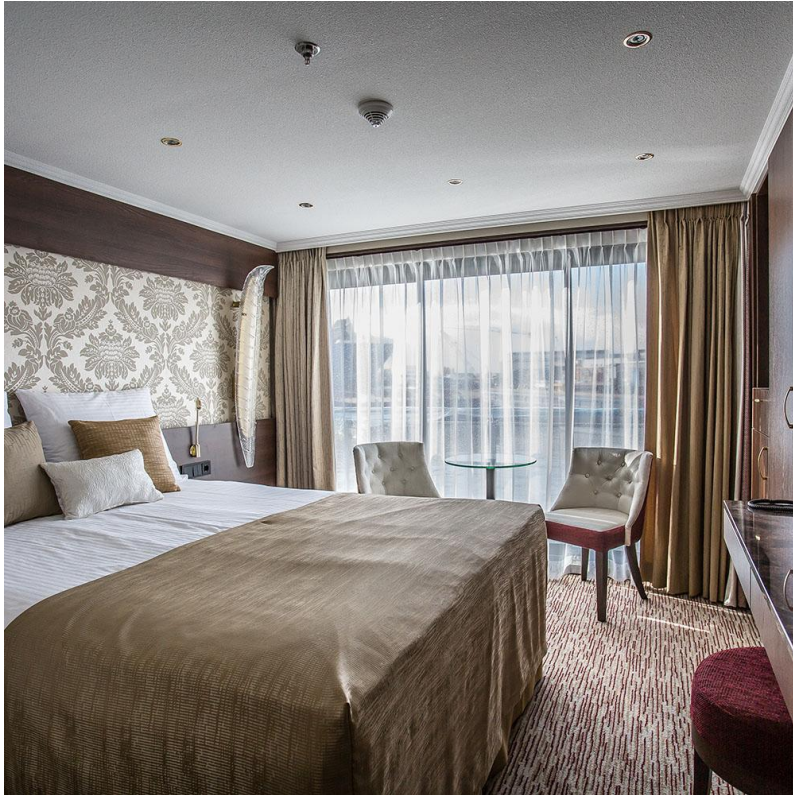

הספינה : * 5 Thomas Hardy

שנת ייצור: 2016 | אנשי צוות: 48 | מספר תאים: 88 | מספר נוסעים: 176

הספינה MS Thomas Hardy 5* היא ספינת שייט נהרות חדישה ומפוארת בעלת דירוג של חמישה כוכבים, שילוב מושלם בין מודרניות לבין קלאסיקה של ספינות שייט נהרות. מהרגע שנכנסים לאזור הקבלה המעוצב וממשיכים לטרקלין המפואר עם החלונות הפנורמיים שסביבו, מבינים עד כמה התומס הארדי היא אבן חן מלוטשת. בצידו השני של אותו סיפון נמצא את הביסטרו הפתוח, עם מרפסת לימי מזג אוויר נאה, שיחד עם מסעדת הגורמה בספינה מבטיחים שתמיד יש משהו טוב לאכול או לנשנש. סיפון השמש כולל בריכת ג'קוזי ומשטח מיני גולף, כסאות נוח ושטח מוצלל, המבטיחים יכולת צפיה בנוף הנהר המרהיב שאין שניה לה. יש מעלית בין הסיפונים, לטובת חוויית המלון בוטיק המושלמת.

בחדרים: 88 תאים חיצוניים
פרוסים על 3 סיפונים. התאים
בגודל 16m² ובכולם • טלויזיה
• מיניבר • כספת • מייבש
שיער • מיזוג אוויר • טלפון •
שירותים ומקלחת • פינת
ישיבה ומוצרי קוסמטיקה של
RITUALS®. סיפון אמצעי ועליון
בתאים יש מרפסת צרפתית
שנפתחת לכל אורך החדר

בסוויטות: בסיפון העליון והאמצעי ישנן ג'וניור סוויטות בגודל 23m² וסוויטות בגודל 24m²
עם פינת ישיבה מרווחת

מפרט הספינה:

Thomas Hardy

- | | |
|--|-------------------------------|
| ■ Diamond deksuite / Diamond Decksuite | E Entrance / Eingang |
| ■ Ruby deksuite / Ruby Decksuite | S Souvenirshop / Souvenirshop |
| ■ Superior suite / Superior suite | R Reception desk / Rezeption |
| ■ Superior Stern suite / Superior Sternsuite | T Travel desk / Travel desk |
| ■ Deluxe Balconsuite / Deluxe Balkonsuite | H Hair salon / Haar Salon |
| ■ Emerald deksuite / Emerald Decksuite | |