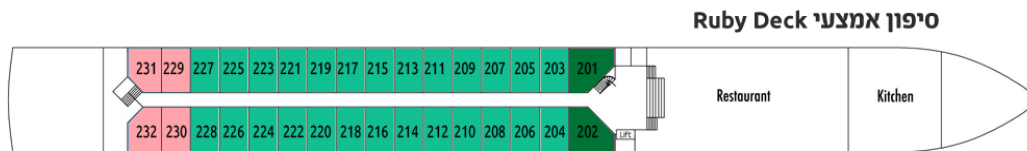

בחדרים: גודל 15 מ"ר • מיזוג אוויר • כספת • שירותים ומקלחת • מיטה זוגית • מרפסת צרפתית (למעט הסיפון התחתון) • מייבש שיער • טלוויזיה בלוויין • מיני בר מלא • מכונת נספרסו • אינטרנט אלחוטי • חלוקים ונעלי בית
תאים בסיפון תחתון עם חלון שלא נפתח

תאים בסיפון אמצעי ועליון (C, B, A) עם חלון שנפתח

בסוויטות: גודל 16 מ"ר • מיזוג אוויר • כספת • שירותים ומקלחת • מיטה זוגית • מרפסת צרפתית • פינת ישיבה • מייבש שיער • טלוויזיה בלוויין • מיני בר מלא • מכונת נספרסו • אינטרנט אלחוטי • חלוקים ונעלי בית

תאי ג'וניור סוויטה (Junior B, Junior A)

מפרט הספינה:

פירוט התאים: MS Viva Voyage

- Junior Suite A | מיטה זוגית עם מרפסת צרפתית - חלון שנפתח לכל אורכו ופינת ישיבה מרווחת | 19 מ"ר | ■
- A | מיטה זוגית, עם מרפסת צרפתית - חלון שנפתח לכל אורכו | 15 מ"ר | ■
- C | מיטה זוגית, עם מרפסת צרפתית - חלון שנפתח לכל אורכו | 15 מ"ר | ■
- תאים בירכתי הספינה יתכן ויחושור רעש או ויברציות במהלך ההפלגה
- Junior Suite B | מיטה זוגית עם מרפסת צרפתית - חלון שנפתח לכל אורכו ופינת ישיבה מרווחת | 19 מ"ר | ■
- B | מיטה זוגית, עם מרפסת צרפתית - חלון שנפתח לכל אורכו | 15 מ"ר | ■
- C | מיטה זוגית, עם מרפסת צרפתית - חלון שנפתח לכל אורכו | 15 מ"ר | ■
- תאים בירכתי הספינה יתכן ויחושור רעש או ויברציות במהלך ההפלגה
- D | מיטה זוגית עם חלון מרובע שלא נפתח | 15 מ"ר | ■