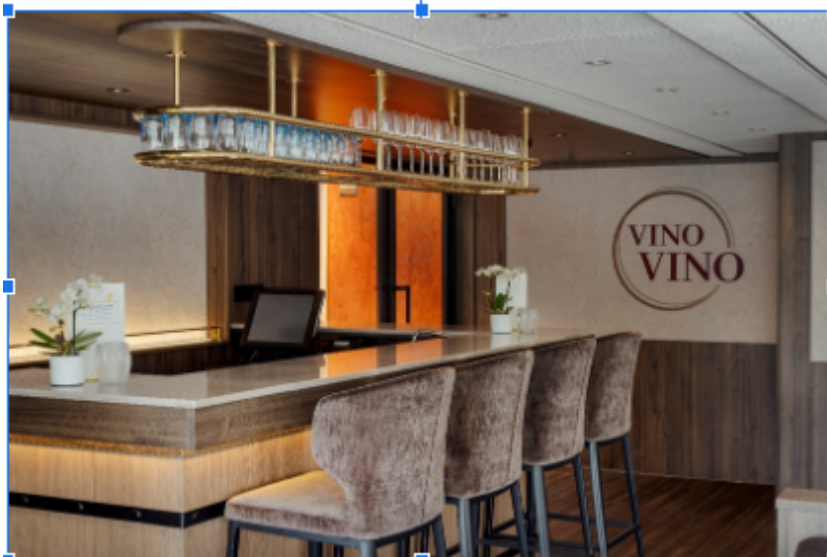

הספינה: MS Viva Voyage 5*

השקה: 2004, שיפוץ מקיף ב – 2022. אורך: 110 מ'. רוחב: 11.40 מ'. אנשי צוות: 36. נוסעים: 154. חדרים: 74.

ספינה משופצת ומפוארת עם חדרים נוחים, טרקלין וביסטרו בר פתוח, מרכז Wellness עם ספא, סאונה, גיקוזי ושלל פינוקים.
בספינה: מסעדה עם חלונות פנורמיים • טרקלין פנורמי • ביסטרו-בר בסיפון האחורי • מרכז Wellness וספא • סאונה • סאונת אדים • גיקוזי • סולריום • סיפון שמש עם אזור מוצל • חנות מתנות • מתח 220V

בחדרים: גודל 15 מ"ר • מיזוג אוויר • כספת • שירותים ומקלחת • מיטה זוגית • מרפסת צרפתית (למעט הסיפון התחתון) • מייבש שיער • טלוויזיה בלוויין • מיני בר מלא • מכונת נספרסו • אינטרנט אלחוטי • חלוקים ונעלי בית
תאים בסיפון תחתון עם חלון שלא נפתח

תאים בסיפון אמצעי ועליון (C, B, A) עם חלון שנפתח

בסוויטות: גודל 16 מ"ר • מיזוג אוויר • כספת • שירותים ומקלחת • מיטה זוגית • מרפסת צרפתית • פינת ישיבה • מייבש שיער • טלוויזיה בלוויין • מיני בר מלא • מכונת נספרסו • אינטרנט אלחוטי • חלוקים ונעלי בית