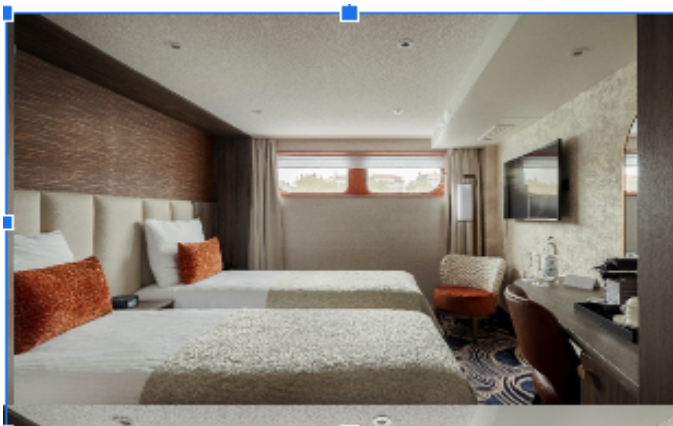

הספינה: MS Viva Voyage 5*

השקה: 2004, שיפוץ מקיף ב – 2022. אורך: 110 מ'. רוחב: 11.40 מ'. אנשי צוות: 36. נוסעים: 154. חדרים: 74.

ספינה משופצת ומפוארת עם חדרים נוחים, טרקלין וביסטרו בר פתוח, מרכז Wellness עם ספא, סאונה, גיקוזי ושלל פינוקים.
בספינה: מסעדה עם חלונות פנורמיים • טרקלין פנורמי • ביסטרו-בר בסיפון האחורי • מרכז Wellness וספא • סאונה • סאונת אדים • גיקוזי • סולריום • סיפון שמש עם אזור מוצל • חנות מתנות • מתח 220V

בחדרים: גודל 15 מ"ר • מיזוג אוויר • כספת • שירותים ומקלחת • מיטה זוגית • מרפסת צרפתית (למעט הסיפון התחתון) • מייבש שיער • טלוויזיה בלוויין • מיני בר מלא • מכונת נספרסו • אינטרנט אלחוטי • חלוקים ונעלי בית
תאים בסיפון תחתון עם חלון שלא נפתח

תאים בסיפון אמצעי ועליון (C, B, A) עם חלון שנפתח

בסוויטות: גודל 16 מ"ר • מיזוג אוויר • כספת • שירותים ומקלחת • מיטה זוגית • מרפסת צרפתית • פינת ישיבה • מייבש שיער • טלוויזיה בלוויין • מיני בר מלא • מכונת נספרסו • אינטרנט אלחוטי • חלוקים ונעלי בית

תאי ג'וניור סוויטה (Junior B, Junior A)

מפרט הספינה:

פירוט התאים: MS Viva Voyage

- Junior Suite A | מיטה זוגית עם מרפסת צרפתית - חלון שנפתח לכל אורכו ופינת ישיבה מרווחת | 19 מ"ר | ■
- A | מיטה זוגית, עם מרפסת צרפתית - חלון שנפתח לכל אורכו | 15 מ"ר | ■
- C | מיטה זוגית, עם מרפסת צרפתית - חלון שנפתח לכל אורכו | 15 מ"ר | ■
- תאים בירכתי הספינה יתכן ויחושור רעש או ויברציות במהלך ההפלגה
- Junior Suite B | מיטה זוגית עם מרפסת צרפתית - חלון שנפתח לכל אורכו ופינת ישיבה מרווחת | 19 מ"ר | ■
- B | מיטה זוגית, עם מרפסת צרפתית - חלון שנפתח לכל אורכו | 15 מ"ר | ■
- C | מיטה זוגית, עם מרפסת צרפתית - חלון שנפתח לכל אורכו | 15 מ"ר | ■
- תאים בירכתי הספינה יתכן ויחושור רעש או ויברציות במהלך ההפלגה
- D | מיטה זוגית עם חלון מרובע שלא נפתח | 15 מ"ר | ■