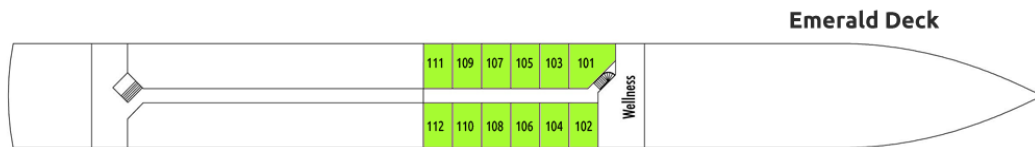

בחדרים: גודל 15 מ"ר • מיזוג אוויר • כספת • שירותים ומקלחת • מיטה זוגית • מרפסת צרפתית (למעט הסיפון התחתון) • מייבש שיער • טלוויזיה בלוויין • מיני בר מלא • מכונת נספרסו • אינטרנט אלחוטי • חלוקים ונעלי בית
תאים בסיפון תחתון עם חלון שלא נפתח

תאים בסיפון אמצעי ועליון (C, B, A) עם חלון שנפתח

בסוויטות: גודל 16 מ"ר • מיזוג אוויר • כספת • שירותים ומקלחת • מיטה זוגית • מרפסת צרפתית • פינת ישיבה • מייבש שיער • טלוויזיה בלוויין • מיני בר מלא • מכונת נספרסו • אינטרנט אלחוטי • חלוקים ונעלי בית

תאי ג'וניור סוויטה (Junior B, Junior A)

מפרט הספינה:

פירוט התאים: MS Viva Voyage

- Junior Suite A | מיטה זוגית עם מרפסת צרפתית - חלון שנפתח לכל אורכו ופינת ישיבה מרווחת | 19 מ"ר | ■
- A | מיטה זוגית, עם מרפסת צרפתית - חלון שנפתח לכל אורכו | 15 מ"ר | ■
- C | מיטה זוגית, עם מרפסת צרפתית - חלון שנפתח לכל אורכו | 15 מ"ר | ■
- תאים בירכתי הספינה יתכן ויחושור רעש או ויברציות במהלך ההפלגה
- Junior Suite B | מיטה זוגית עם מרפסת צרפתית - חלון שנפתח לכל אורכו ופינת ישיבה מרווחת | 19 מ"ר | ■
- B | מיטה זוגית, עם מרפסת צרפתית - חלון שנפתח לכל אורכו | 15 מ"ר | ■
- C | מיטה זוגית, עם מרפסת צרפתית - חלון שנפתח לכל אורכו | 15 מ"ר | ■
- תאים בירכתי הספינה יתכן ויחושור רעש או ויברציות במהלך ההפלגה
- D | מיטה זוגית עם חלון מרובע שלא נפתח | 15 מ"ר | ■