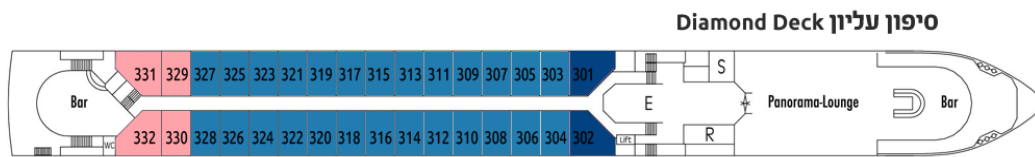

הספינה: MS Viva Voyage 5*

השקה: 2004, שיפוץ מקיף ב – 2022. אורך: 110 מ'. רוחב: 11.40 מ'. אנשי צוות: 36. נוסעים: 154. חדרים: 74.

ספינה משופצת ומפוארת עם חדרים נוחים, טרקלין וביסטרו בר פתוח, מרכז Wellness עם ספא, סאונה, גיקוזי ושלל פינוקים.
בספינה: מסעדה עם חלונות פנורמיים • טרקלין פנורמי • ביסטרו-בר בסיפון האחורי • מרכז Wellness וספא • סאונה • סאונת אדים • גיקוזי • סולריום • סיפון שמש עם אזור מוצל • חנות מתנות • מתח 220V

בחדרים: גודל 15 מ"ר • מיזוג אוויר • כספת • שירותים ומקלחת • מיטה זוגית • מרפסת צרפתית (למעט הסיפון התחתון) • מייבש שיער • טלוויזיה בלוויין • מיני בר מלא • מכונת נספרסו • אינטרנט אלחוטי • חלוקים ונעלי בית
תאים בסיפון תחתון עם חלון שלא נפתח

תאים בסיפון אמצעי ועליון (C, B, A) עם חלון שנפתח

בסוויטות: גודל 16 מ"ר • מיזוג אוויר • כספת • שירותים ומקלחת • מיטה זוגית • מרפסת צרפתית • פינת ישיבה • מייבש שיער • טלוויזיה בלוויין • מיני בר מלא • מכונת נספרסו • אינטרנט אלחוטי • חלוקים ונעלי בית

תאי ג'וניור סוויטה (Junior B, Junior A)

מפרט הספינה:

פירוט התאים: MS Viva Voyage

- Junior Suite A | מיטה זוגית עם מרפסת צרפתית - חלון שנפתח לכל אורכו ופינת ישיבה מרווחת | 19 מ"ר | ■
- A | מיטה זוגית, עם מרפסת צרפתית - חלון שנפתח לכל אורכו | 15 מ"ר | ■
- C | מיטה זוגית, עם מרפסת צרפתית - חלון שנפתח לכל אורכו | 15 מ"ר | ■
- תאים בירכתי הספינה יתכן ויחושור רעש או ויברציות במהלך ההפלגה
- Junior Suite B | מיטה זוגית עם מרפסת צרפתית - חלון שנפתח לכל אורכו ופינת ישיבה מרווחת | 19 מ"ר | ■
- B | מיטה זוגית, עם מרפסת צרפתית - חלון שנפתח לכל אורכו | 15 מ"ר | ■
- C | מיטה זוגית, עם מרפסת צרפתית - חלון שנפתח לכל אורכו | 15 מ"ר | ■
- תאים בירכתי הספינה יתכן ויחושור רעש או ויברציות במהלך ההפלגה
- D | מיטה זוגית עם חלון מרובע שלא נפתח | 15 מ"ר | ■