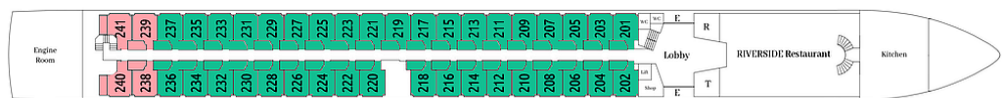

בחדרים: 95 תאים חיצוניים פרוסים על 3 סיפונים. בגודל 15 מ"ר עם 2 מיטות, הכוללים מרפסת צרפתית • טלוויזיה • מיניבר • כספת • מייבש שיער • מיזוג אוויר • טלפון • שירותים ומקלחת • פינת ישיבה ומוצרי קוסמטיקה של RITUALS. בסיפון האמצעי והעליון יש מרפסת צרפתית שנפתחת לכל אורך החדר

בסוויטות: בסיפון העליון סוויטות בגודל 24m² עם פינת ישיבה מרווחת

מפרט הספינה:

פירוט התאים: Viva Enjoy

סיפון עליון Diamond Deck

סיפון אמצעי Ruby Deck

Emerald Deck

- Suite A | מיטה זוגית עם חלון צרפתי שנפתח לכל האורך ופינת ישיבה מרווחת | 24מ"ר
- A | מיטה זוגית, חלון גדול שנפתח לכל האורך ופינת ישיבה | 16מ"ר
- C | מיטה זוגית, חלון צרפתי גדול שנפתח ופינת ישיבה | 16 מ"ר
תאים בירכתי הספינה יתכן ויחושו רעש או ויברציות במהלך ההפלגה
- B | מיטה זוגית, חלון גדול שנפתח לכל האורך ופינת ישיבה | 16מ"ר
- C | מיטה זוגית, חלון צרפתי גדול שנפתח ופינת ישיבה | 16 מ"ר
תאים בירכתי הספינה יתכן ויחושו רעש או ויברציות במהלך ההפלגה
- D | מיטה זוגית, חלון שלא נפתח | 16מ"ר