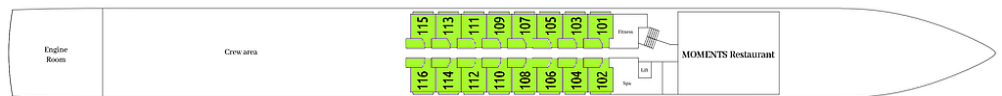

הספינה: Viva Enjoy 5*

שנת ייצור: 2024 | אנשי צוות: 52 | מספר תאים: 95 | מספר נוסעים: 190

VIVA ENJOY

היא ספינה בעלת עיצוב מודרני וחדשני. הספינה כוללת בסך הכל 95 תאים חיצוניים, עם קיבולת של עד 190 נוסעים. עם שלוש מסעדות, טרקלין פתוח, מרפסת שמש מרווחת ומתקני בריאות נרחבים, הספינה מציעה חוויה שאין שני לה כמלון בוטיק צף עם אווירה נינוחה ואווירה נהדרת. על סיפון היהלומים שמונה סוויטות מפוארות בגודל 24 מ"ר ומרפסת צרפתית שתוכלו ליהנות מהנוף היפהפה. על סיפון היהלומים, כמו גם על סיפון רובי, יש בקתות גדולות בגודל 15 מ"ר עם 2 מיטות, עם מרפסת צרפתית. ב-Emerald Deck בקתות עם 2 מיטות וחלון שאינו נפתח. כל הבקתות מאובזרות בצורה מושלמת עם טלוויזיה בעלת מסך שטוח, מיני בר כלול, מכונת Nespresso® מוצרי טיפוח מבית RITUALS® מייבש שיער, כספת, מיזוג אוויר, מקלחת ושירותים.

בחדרים: 95 תאים חיצוניים פרוסים על 3 סיפונים. בגודל 15 מ"ר עם 2 מיטות, הכוללים מרפסת צרפתית • טלוויזיה • מיניבר • כספת • מייבש שיער • מיזוג אוויר • טלפון • שירותים ומקלחת • פינת ישיבה ומוצרי קוסמטיקה של RITUALS. בסיפון האמצעי והעליון יש מרפסת צרפתית שנפתחת לכל אורך החדר

בסוויטות: בסיפון העליון סוויטות בגודל 24m² עם פינת ישיבה מרווחת

מפרט הספינה:

פירוט התאים: Viva Enjoy

סיפון עליון Diamond Deck

סיפון אמצעי Ruby Deck

Emerald Deck

- Suite A | מיטה זוגית עם חלון צרפתי שנפתח לכל האורך ופינת ישיבה מרווחת | 24מ"ר
- A | מיטה זוגית, חלון גדול שנפתח לכל האורך ופינת ישיבה | 16מ"ר
- C | מיטה זוגית, חלון צרפתי גדול שנפתח ופינת ישיבה | 16 מ"ר
תאים בירכתי הספינה יתכן ויחושו רעש או ויברציות במהלך ההפלגה
- B | מיטה זוגית, חלון גדול שנפתח לכל האורך ופינת ישיבה | 16מ"ר
- C | מיטה זוגית, חלון צרפתי גדול שנפתח ופינת ישיבה | 16 מ"ר
תאים בירכתי הספינה יתכן ויחושו רעש או ויברציות במהלך ההפלגה
- D | מיטה זוגית, חלון שלא נפתח | 16מ"ר