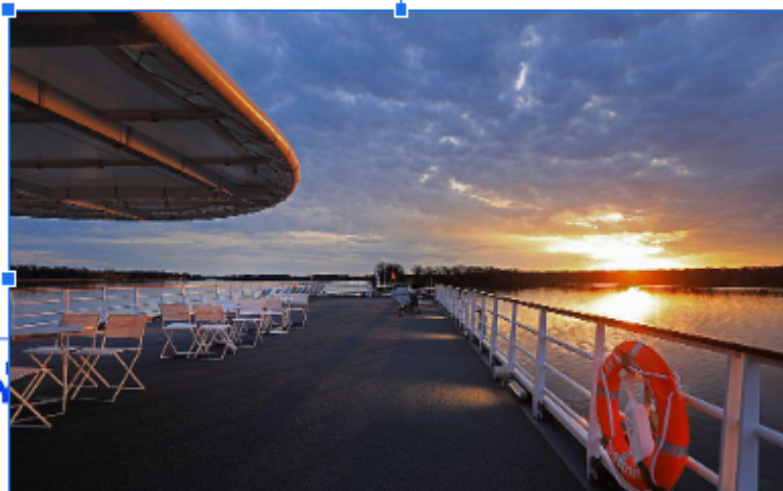

הספינה: *5 MS Elbe Princesse

הספינה **Elbe Princesse** נחנכה בשנת 2018 ופועלת בעיקר על נהר האלבה. עיצוב הפנים מעוטר בגוונים טבעיים - חאקי, אזמרגד ואניס - מזכיר את הטבע השופע לאורך גדות הנהר.

הקבינות בסיפון העליון כוללות מרפסת צרפתית עם דלתות הזזה מזכוכית. כל הארוחות במהלך השייט מוגשות במסעדה המרכזית בסיפון העליון, אליו ניתן לגשת ישירות מהטרקלין והבר. המסעדה מוקפת בחלונות פנורמיים המאפשרים נוף מרהיב של הנהר וגדותיו בזמן השיט. בסיפון המרכזי ניתן למצוא את הטרקלין והבר, בנוסף למרפסת השמש הכוללת מיטות שיזוף.

התאים לשייט זה הם **בסיפון העליון בלבד.**

בגודל 14 מ"ר וכוללים מרפסת צרפתית.

מפרט הספינה:

פירוט התאים: MS Elbe Princesse II

- א | מיטה זוגית עם חלון צרפתי | 14 סדר
 - C | מיטה זוגית עם חלון צרפתי | 14 סדר
 - א | מיטה זוגית עם חלון רכבת ועל גומחה | 14 סדר
 - C | מיטה זוגית עם חלון רכבת ועל גומחה | 14 סדר
- האים בירכודי הספינה ייבן רחשו רשט או ריבחרות במויבן החסלה