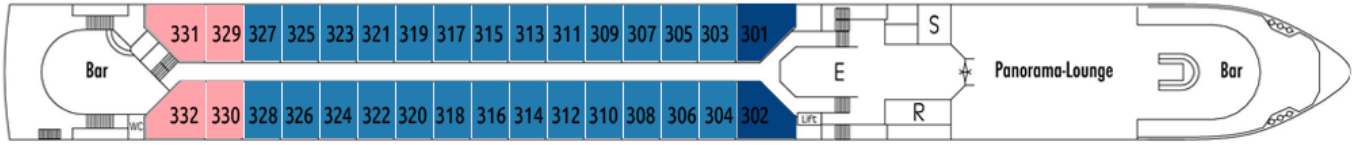

פירוט התאים: MS Viva Gloria

סיפון עליון עליון Diamond Deck