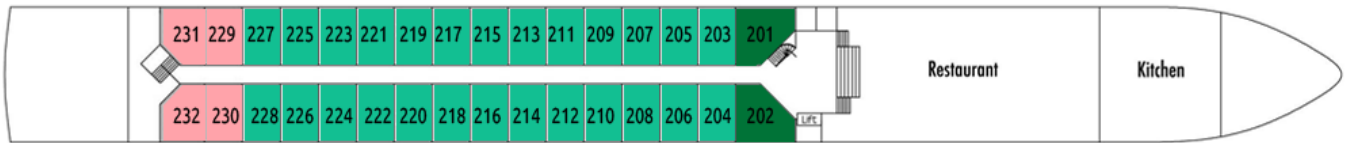

סיפון אמצעי Ruby Deck