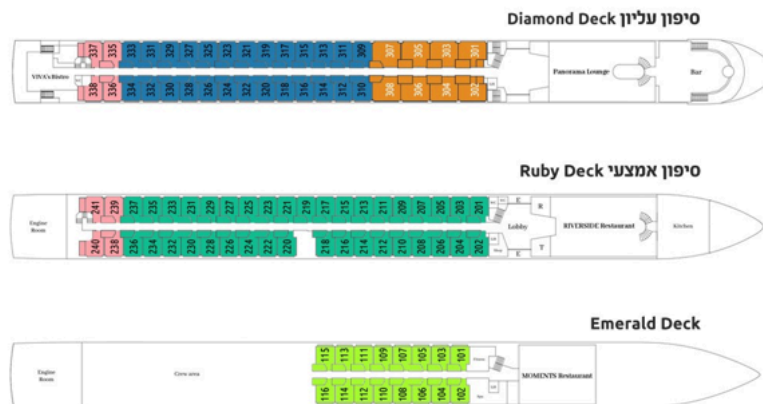

הספינה: Viva Enjoy 5*

שנת ייצור: 2024 | אנשי צוות: 52 | מספר תאים: 95 | מספר נוסעים: 190

VIVA ENJOY היא ספינה בעלת עיצוב מודרני וחדשני. הספינה כוללת בסך הכל 95 תאים חיצוניים, עם קיבולת של עד 190 נוסעים. עם שלוש מסעדות, טרקלין פתוח, מרפסת שמש מרווחת ומתקני בריאות נרחבים, הספינה מציעה חוויה שאין שני לה כמלון בוטיק צף עם אווירה נינוחה ואווירה נהדרת. על סיפון היהלומים שמונה סוויטות מפוארות בגודל 24 מ"ר ומרפסת צרפתית שתוכלו ליהנות מהנוף היפהפה. על סיפון היהלומים, כמו גם על סיפון רובי, יש בקתות גדולות בגודל 15 מ"ר עם 2 מיטות, עם מרפסת צרפתית. ב-Emerald Deck בקתות עם 2 מיטות וחלון שאינו נפתח. כל הבקתות מאובזרות בצורה מושלמת עם טלוויזיה בעלת מסך שטוח, מיני בר כלול, מכונת Nespresso, מוצרי טיפוח מבית RITUALS, מייבש שיער, כספת, מיזוג אוויר, מקלחת ושירותים.

בחדרים: 95 תאים חיצוניים פרוסים על 3 סיפונים. בגודל 15 מ"ר עם 2 מיטות, הכוללים מרפסת צרפתית • טלוויזיה • מיניבר • כספת • מייבש שיער • מיזוג אוויר • טלפון • שירותים ומקלחת • פינת ישיבה ומוצרי קוסמטיקה של RITUALS. בסיפון האמצעי והעליון יש מרפסת צרפתית שנפתחת לכל אורך החדר

בסוויטות: בסיפון העליון סוויטות בגודל 24m2 עם פינת ישיבה מרווחת

מפרט הספינה:

פירוט התאים: Viva Enjoy

- Suite | חדר עם פינת ישיבה וחלון צרפתי שנפתח לכל האורך | 24מ"ר
 - A | חדר עם פינת ישיבה וחלון צרפתי שנפתח לכל האורך | 16מ"ר
 - C | חדר עם פינת ישיבה וחלון צרפתי שנפתח לכל האורך | 16מ"ר
 - B | חדר עם פינת ישיבה וחלון צרפתי שנפתח לכל האורך | 16מ"ר
 - D | חדר עם חלון שלא נפתח | 16מ"ר
- בתאים אלו יתכן רעש קל