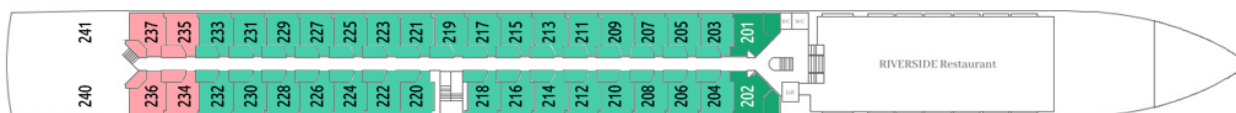

בחדרים: 88 תאים חיצוניים פרוסים על 3 סיפונים. התאים בגודל 16m² ובכולם • טלוויזיה • מיניבר • כספת • מייבש שיער • מיזוג אוויר • טלפון • שירותים ומקלחת • פינת ישיבה ומוצרי קוסמטיקה של RITUALS. סיפון אמצעי ועליון בתאים יש מרפסת צרפתית שנפתחת לכל אורך החדר

בסוויטות: בסיפון העליון והאמצעי ישנן סוויטות ג'וניור בגודל 23m² וסוויטות בגודל 24m² עם פינת ישיבה מרווחת

פירוט התאים: Viva One

סיפון עליון Diamond Deck

סיפון אמצעי Ruby Deck

Emerald Deck

- Suite | מיטה זוגית עם מרפסות חיצוניות ופינת ישיבה מרווחת | 25מ"ר
- Junior Suite A | מיטה זוגית עם חלון צרפתי שנפתח לכל האורך ופינת ישיבה מרווחת | 18מ"ר
- Junior Suite C | מיטה זוגית עם חלון צרפתי שנפתח לכל האורך ופינת ישיבה מרווחת | 18מ"ר
- A | מיטה זוגית, חלון גדול שנפתח לכל האורך ופינת ישיבה | 17מ"ר
- C | מיטה זוגית, חלון צרפתי גדול שנפתח ופינת ישיבה | 17מ"ר
 תאים בירכתי הספינה יתכן ויחושו רעש או ויברציות במהלך ההפלגה
- Junior Suite B | מיטה זוגית עם חלון צרפתי שנפתח לכל האורך ופינת ישיבה מרווחת | 18מ"ר
- B | מיטה זוגית, חלון גדול שנפתח לכל האורך ופינת ישיבה | 17מ"ר
- C | מיטה זוגית, חלון צרפתי גדול שנפתח ופינת ישיבה | 17מ"ר
 תאים בירכתי הספינה יתכן ויחושו רעש או ויברציות במהלך ההפלגה
- D | מיטה זוגית, חלון שלא נפתח | 17מ"ר