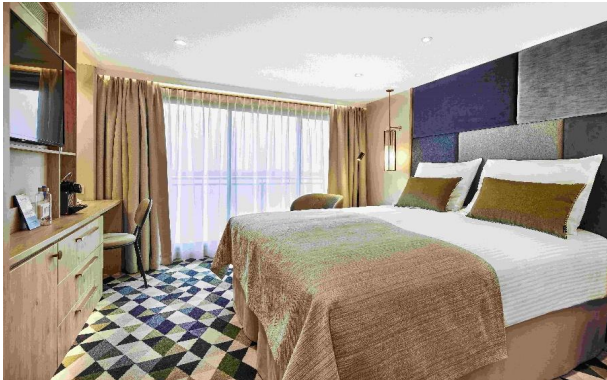

הספינה: Viva one 5*

שנת יצור: 2022. נוסעים: 176 תאים: 88. צוות: 48 אורך: 135m רוחב: 11.45m

ספינה חדשה לחלוטין של חברת Viva ומציעה חווית יוקרה אמיתית על הנהר. חדרים במגוון גדלים, 2 מסעדות, חדר כושר וספא ושלו פינוקים

בחדרים: 88 תאים חיצוניים פרוסים על 3 סיפונים. התאים בגודל 16m² ובכולם • טלוויזיה • מיניבר • כספת • מייבש שיער • מיזוג אוויר • טלפון • שירותים ומקלחת • פינת ישיבה ומוצרי קוסמטיקה של RITUALS. סיפון אמצעי ועליון בתאים יש מרפסת צרפתית שנפתחת לכל אורך החדר

בסוויטות: בסיפון העליון והאמצעי ישנן סוויטות ג'וניור בגודל 23m² וסוויטות בגודל 24m² עם פינת ישיבה מרווחת

פירוט התאים: Viva One

סיפון עליון Diamond Deck

סיפון אמצעי Ruby Deck

Emerald Deck

- Suite | מיטה זוגית עם מרפסות חיצוניות ופינת ישיבה מרווחת | 25מ"ר
- Junior Suite A | מיטה זוגית עם חלון צרפתי שנפתח לכל האורך ופינת ישיבה מרווחת | 18מ"ר
- Junior Suite C | מיטה זוגית עם חלון צרפתי שנפתח לכל האורך ופינת ישיבה מרווחת | 18מ"ר
- A | מיטה זוגית, חלון גדול שנפתח לכל האורך ופינת ישיבה | 17מ"ר
- C | מיטה זוגית, חלון צרפתי גדול שנפתח ופינת ישיבה | 17מ"ר
 תאים בירכתי הספינה יתכן ויחושו רעש או ויברציות במהלך ההפלגה
- Junior Suite B | מיטה זוגית עם חלון צרפתי שנפתח לכל האורך ופינת ישיבה מרווחת | 18מ"ר
- B | מיטה זוגית, חלון גדול שנפתח לכל האורך ופינת ישיבה | 17מ"ר
- C | מיטה זוגית, חלון צרפתי גדול שנפתח ופינת ישיבה | 17מ"ר
 תאים בירכתי הספינה יתכן ויחושו רעש או ויברציות במהלך ההפלגה
- D | מיטה זוגית, חלון שלא נפתח | 17מ"ר