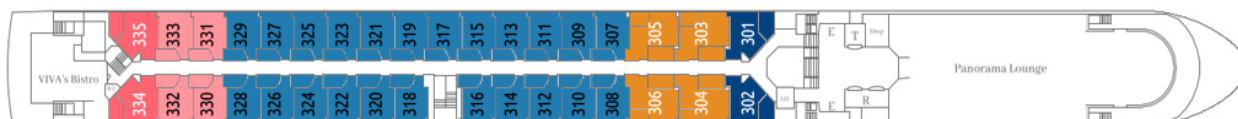

בספינה: מסעדת גורמה ראשית • בר אלגנטי • מסעדת "קז'ואל" לארוחות קלות • סיפון שמש עם מגרש גולף וג'קוזי • חדר כושר מאובזר עם סאונה ובריכת אדים • מעלית בין כל הסיפונים (למעט סיפון תחתון ושמש) • טרקלין פנורמי עם בר

בחדרים: 88 תאים חיצוניים פרוסים על 3 סיפונים. התאים בגודל 16m² ובכולם • טלוויזיה • מיניבר • כספת • מייבש שיער • מיזוג אוויר • טלפון • שירותים ומקלחת • פינת ישיבה ומוצרי קוסמטיקה של RITUALS®. סיפון אמצעי ועליון בתאים יש מרפסת צרפתית שנפתחת לכל אורך החדר

בסוויטות: בסיפון העליון והאמצעי ישנן סוויטות ג'וניור בגודל 23m² וסוויטות בגודל 24m² עם פינת ישיבה מרווחת

פירוט התאים: Viva One

סיפון עליון Diamond Deck

סיפון אמצעי Ruby Deck

Emerald Deck

- Suite | מיטה זוגית עם מרפסות חיצוניות ופינת ישיבה מרווחת | 25מ"ר
- Junior Suite A | מיטה זוגית עם חלון צרפתי שנפתח לכל האורך ופינת ישיבה מרווחת | 18מ"ר
- Junior Suite C | מיטה זוגית עם חלון צרפתי שנפתח לכל האורך ופינת ישיבה מרווחת | 18מ"ר
- A | מיטה זוגית, חלון גדול שנפתח לכל האורך ופינת ישיבה | 17מ"ר
- C | מיטה זוגית, חלון צרפתי גדול שנפתח ופינת ישיבה | 17מ"ר
 תאים בירכתי הספינה יתכן ויחושו רעש או ויברציות במהלך ההפלגה
- Junior Suite B | מיטה זוגית עם חלון צרפתי שנפתח לכל האורך ופינת ישיבה מרווחת | 18מ"ר
- B | מיטה זוגית, חלון גדול שנפתח לכל האורך ופינת ישיבה | 17מ"ר
- C | מיטה זוגית, חלון צרפתי גדול שנפתח ופינת ישיבה | 17מ"ר
 תאים בירכתי הספינה יתכן ויחושו רעש או ויברציות במהלך ההפלגה
- D | מיטה זוגית, חלון שלא נפתח | 17מ"ר