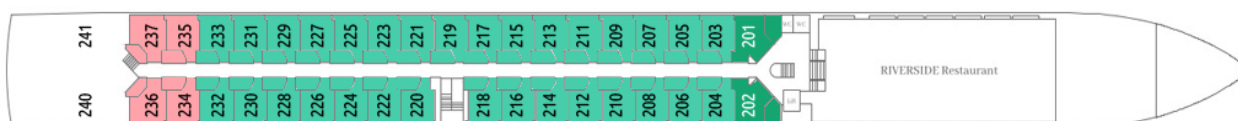

בחדרים: 88 תאים חיצוניים פרוסים על 3 סיפונים. התאים בגודל 16m² ובכולם • טלוויזיה • מיניבר • כספת • מייבש שיער • מיזוג אוויר • טלפון • שירותים ומקלחת • פינת ישיבה ומוצרי קוסמטיקה של RITUALS®. סיפון אמצעי ועליון בתאים יש מרפסת צרפתית שנפתחת לכל אורך החדר

בסוויטות: בסיפון העליון והאמצעי ישנן סוויטות ג'וניור בגודל 23m² וסוויטות בגודל 24m² עם פינת ישיבה מרווחת

פירוט התאים: Viva One

סיפון עליון Diamond Deck

סיפון אמצעי Ruby Deck

Emerald Deck

- Suite | מיטה זוגית עם מרפסות חיצוניות ופינת ישיבה מרווחת | 25מ"ר
- Junior Suite A | מיטה זוגית עם חלון צרפתי שנפתח לכל האורך ופינת ישיבה מרווחת | 18מ"ר
- Junior Suite C | מיטה זוגית עם חלון צרפתי שנפתח לכל האורך ופינת ישיבה מרווחת | 18מ"ר
- A | מיטה זוגית, חלון גדול שנפתח לכל האורך ופינת ישיבה | 17מ"ר
- C | מיטה זוגית, חלון צרפתי גדול שנפתח ופינת ישיבה | 17מ"ר
 תאים בירכתי הספינה יתכן ויחושו רעש או ויברציות במהלך ההפלגה
- Junior Suite B | מיטה זוגית עם חלון צרפתי שנפתח לכל האורך ופינת ישיבה מרווחת | 18מ"ר
- B | מיטה זוגית, חלון גדול שנפתח לכל האורך ופינת ישיבה | 17מ"ר
- C | מיטה זוגית, חלון צרפתי גדול שנפתח ופינת ישיבה | 17מ"ר
 תאים בירכתי הספינה יתכן ויחושו רעש או ויברציות במהלך ההפלגה
- D | מיטה זוגית, חלון שלא נפתח | 17מ"ר