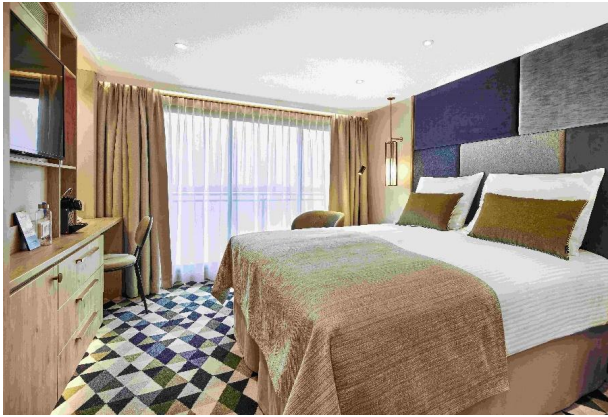

הספינה: Viva one 5*

שנת יצור: 2022. נוסעים: 176 תאים: 88. צוות: 48 אורך: 135m רוחב: 11.45m

ספינה חדשה לחלוטין של חברת Viva ומציעה חווית יוקרה אמיתית על הנהר. חדרים במגוון גדלים, 2 מסעדות, חדר כושר וספא ושלושה פינוקים

בחדרים: 88 תאים חיצוניים פרוסים על 3 סיפונים. התאים בגודל 16m² ובכולם • טלוויזיה • מיניבר • כספת • מייבש שיער • מיזוג אוויר • טלפון • שירותים ומקלחת • פינת ישיבה ומוצרי קוסמטיקה של RITUALS®. סיפון אמצעי ועליון בתאים יש מרפסת צרפתית שנפתחת לכל אורך החדר

בסוויטות: בסיפון העליון והאמצעי ישנן סוויטות ג'וניור בגודל 23m² וסוויטות בגודל 24m² עם פינת ישיבה מרווחת

פירוט התאים: Viva One

סיפון עליון Diamond Deck

סיפון אמצעי Ruby Deck

Emerald Deck

- Suite | מיטה זוגית עם מרפסות חיצוניות ופינת ישיבה מרווחת | 25מ"ר
- Junior Suite A | מיטה זוגית עם חלון צרפתי שנפתח לכל האורך ופינת ישיבה מרווחת | 18מ"ר
- Junior Suite C | מיטה זוגית עם חלון צרפתי שנפתח לכל האורך ופינת ישיבה מרווחת | 18מ"ר
- A | מיטה זוגית, חלון גדול שנפתח לכל האורך ופינת ישיבה | 17מ"ר
- C | מיטה זוגית, חלון צרפתי גדול שנפתח ופינת ישיבה | 17מ"ר
 תאים בירכתי הספינה יתכן ויחושו רעש או ויברציות במהלך ההפלגה
- Junior Suite B | מיטה זוגית עם חלון צרפתי שנפתח לכל האורך ופינת ישיבה מרווחת | 18מ"ר
- B | מיטה זוגית, חלון גדול שנפתח לכל האורך ופינת ישיבה | 17מ"ר
- C | מיטה זוגית, חלון צרפתי גדול שנפתח ופינת ישיבה | 17מ"ר
 תאים בירכתי הספינה יתכן ויחושו רעש או ויברציות במהלך ההפלגה
- D | מיטה זוגית, חלון שלא נפתח | 17מ"ר