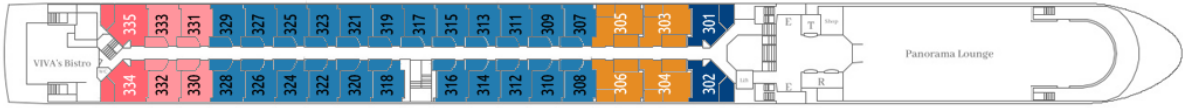

פירוט התאים: Viva One

סיפון עליון Diamond Deck