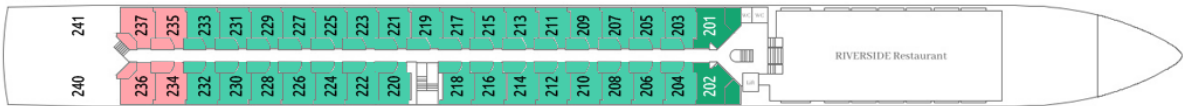

סיפון אמצעי Ruby Deck