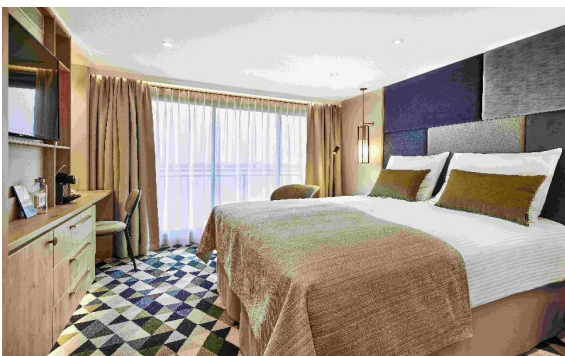

## הספינה: Viva one 5\*

**שנת יצור: 2022. נוסעים: 176 תאים: 88.  
צוות: 48 אורך: 135m רוחב: 11.45m**

**ספינה חדשה לחלוטין של חברת Viva ומציעה חווית יוקרה אמיתית על הנהר. חדרים במגוון גדלים, 2 מסעדות, חדר כושר וספא ושלל פינוקים**

**בחדרים:** 88 תאים חיצוניים פרוסים על 3 סיפונים. התאים בגודל 16m<sup>2</sup> ובכולם • טלוויזיה • מיניבר • כספת • מייבש שיער • מיזוג אוויר • טלפון • שירותים ומקלחת • פינת ישיבה ומוצרי קוסמטיקה של RITUALS®. סיפון אמצעי ועליון בתאים יש מרפסת צרפתית שנפתחת לכל אורך החדר

**בסוויטות:** בסיפון העליון והאמצעי ישנן סוויטות ג'וניור בגודל 23m<sup>2</sup> וסוויטות בגודל 24m<sup>2</sup> עם פינת ישיבה מרווחת