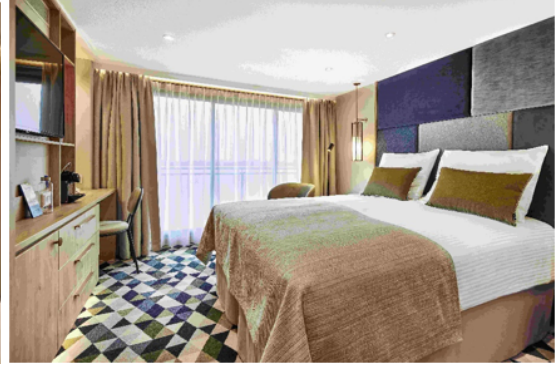

הספינה: Viva one 5*

שנת יצור: 2022. נוסעים: 176 תאים: 88. צוות: 48 אורך: 135m רוחב: 11.45m

ספינה חדשה לחלוטין של חברת Viva ומציעה חווית יוקרה אמיתית על הנהר. חדרים במגוון גדלים, 2 מסעדות, חדר כושר וספא ושלל פינוקים

- **בחדרים:** 88 תאים חיצוניים פרוסים על 3 סיפונים. התאים בגודל 16m² ובכולם טלוויזיה • מיניבר • כספת • מייבש שיער • מיזוג אוויר • טלפון • שירותים ומקלחת
- פינת ישיבה ומוצרי קוסמטיקה של @RITUALS. סיפון אמצעי ועליון בתאים יש מרפסת צרפתית שנפתחת לכל אורך החדר

בסוויטות: בסיפון העליון והאמצעי ישנן סוויטות ג'וניור בגודל 23m² וסוויטות בגודל 24m² עם פינת ישיבה מרווחת

פירוט התאים: Viva One

סיפון עליון **Diamond Deck**

סיפון אמצעי **Ruby Deck**

Emerald Deck

- Suite | חדר עם פינת ישיבה ומרפסת חיצונית | 25 מ"ר
- Junior Suite A | חדר עם פינת ישיבה וחלון צרפתי שנפתח לכל האורך | 18 מ"ר
- A | חדר עם פינת ישיבה וחלון צרפתי שנפתח לכל האורך | 17 מ"ר
- C | חדר עם פינת ישיבה וחלון צרפתי שנפתח לכל האורך | 17 מ"ר
- בחאים אלו יחזק רעש קל
- Suite B | חדר עם פינת ישיבה וחלון צרפתי שנפתח לכל האורך | 18 מ"ר
- B | חדר עם פינת ישיבה וחלון צרפתי שנפתח לכל האורך | 17 מ"ר
- D | חדר עם חלון שלא נפתח | 17 מ"ר