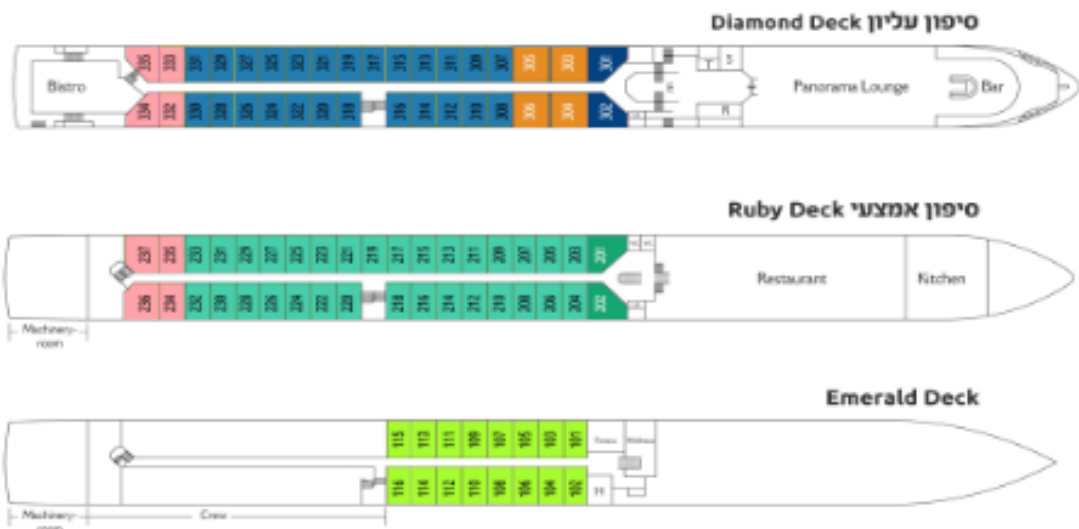

הספינה: **MS Viva moment 5***

שנת ייצור: 2018 | אנשי צוות: 48 | מספר תאים: 88 | מספר נוסעים: 176
אורך: 135 מ' רוחב: 11.45 מ' סיפונים: 4 כולל סיפון שמש

ספינת יוקרה של חברת Viva ומציעה חווית יוקרה אמיתית על הנהר. חדרים במגוון גדלים, 2 מסעדות, חדר כושר וספא ושלל פינוקים

בספינה: מסעדת גורמה ראשית* בר אלגנטי* מסעדת "קז'ואל" לארוחות קלות* סיפון שמש עם מגרש גולף וג'קוזי • חדר כושר מאובזר • מעלית בין כל הסיפונים (למעט סיפון תחתון ושמש) • טרקלין פנורמי עם בר

בחדרים: 88 תאים חיצוניים פרוסים על 3 סיפונים. התאים בגודל 16m² ובכולם • טלוויזיה • מיניבר • כספת • מייבש שיער • מיזוג אוויר • טלפון • שירותים ומקלחת • פינת ישיבה ומוצרי קוסמטיקה של RITUALS®. סיפון אמצעי ועליון בתאים יש מרפסת צרפתית שנפתחת לכל אורך החדר

בסוויטות: בסיפון העליון והאמצעי ישנן ג'וניור סוויטות בגודל 23m² וסוויטות בגודל 24m² עם פינת ישיבה מרווחת

מפרט הספינה:

פירוט התאים: Viva Moments

- Suite | מיטה זוגית עם מרפסות חיצוניות ופינת ישיבה מרווחת | 24מרד
- Junior Suite A | מיטה זוגית עם חלון צרפתי שנפתח לכל האורך ופינת ישיבה מרווחת | 19מרד
- A | מיטה זוגית, חלון גדול שנפתח לכל האורך ופינת ישיבה | 16מרד
- C | מיטה זוגית, חלון צרפתי גדול שנפתח ופינת ישיבה | 16מרד
- תאים בריבתי הספינה יתכן ויהפשו רעש או יברבזות במהלך התפלגה
- Junior Suite B | מיטה זוגית עם חלון צרפתי שנפתח לכל האורך ופינת ישיבה מרווחת | 19מרד
- B | מיטה זוגית, חלון גדול שנפתח לכל האורך ופינת ישיבה | 16מרד
- C | מיטה זוגית, חלון צרפתי גדול שנפתח ופינת ישיבה | 16מרד
- תאים בריבתי הספינה יתכן ויהפשו רעש או יברבזות במהלך התפלגה
- D | מיטה זוגית, חלון שלא נפתח | 16מרד