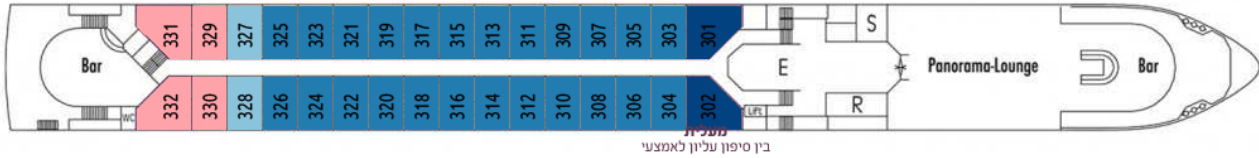

אורחים בספינה: 153 מקסימום

בספינה טרקלין מרכזי, בר פנורמי ורחבת ריקודים • חדר אוכל • סיפון שמש • מעלית • ספא • סאונה • ג'קוזי • עמדת אינטרנט.

בחדרים: טלוויזיה לוויין • רדיו • כספת • מיני בר • חדר אמבט • מייבש שיער • מיזוג אוויר • 15 מ"ר • חלון צרפתי

בסוויטות: 17 מ"ר • פינת ישיבה מול חלון צרפתי..

פירוט התאים: Viva Tiara

סיפון עליון דיימנד

סיפון אמצעי לופי

סיפון אמצעי ימיר

- Junior Suite A | מיטה זוגית עם חלון צרפתי שנפתח לכל האורך ופינת ישיבה מרווחת | 19 מ"ר
- A | מיטה זוגית, חלון גדול שנפתח לכל האורך ופינת ישיבה | 15 מ"ר
- A1 | מיטה זוגית, חלון גדול שנפתח לכל האורך ופינת ישיבה | 15 מ"ר
- C | מיטה זוגית, חלון צרפתי גדול שנפתח ופינת ישיבה | 15 מ"ר
- Junior Suite B | מיטה זוגית עם חלון צרפתי שנפתח לכל האורך ופינת ישיבה מרווחת | 19 מ"ר
- B | מיטה זוגית, חלון גדול שנפתח לכל האורך ופינת ישיבה | 15 מ"ר
- C | מיטה זוגית, חלון צרפתי גדול שנפתח ופינת ישיבה | 15 מ"ר
- D | מיטה זוגית, חלון שלא נפתח | 15 מ"ר

תאים בסיפון אמצעי ועליון :

בחדרים : גודל 15m² ובכולם :
טלוויזיה • מיניבר • כספת • מייבש
שיער • מיזוג אוויר • טלפון •
שירותים ומקלחת • פינת ישיבה
ומוצרי קוסמטיקה של RITUALS®.
ומרפסת צרפתית שנפתחת לכל אורך
החדר

חדרי ג'וניור סוויט בסיפון אמצעי

ועליון :

בחדרים : גודל 17m² ובכולם :
טלוויזיה • מיניבר • כספת • מייבש
שיער • מיזוג אוויר • טלפון • שירותים
ומקלחת • פינת ישיבה ומוצרי
קוסמטיקה של RITUALS®.
ומרפסת צרפתית שנפתחת לכל אורך
החדר