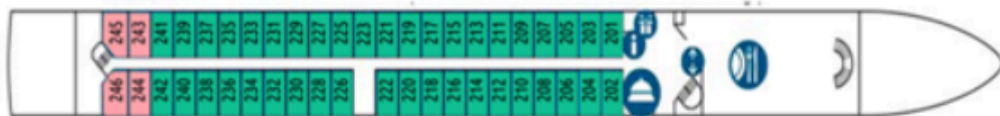

סיפון אמצעי Middle Deck