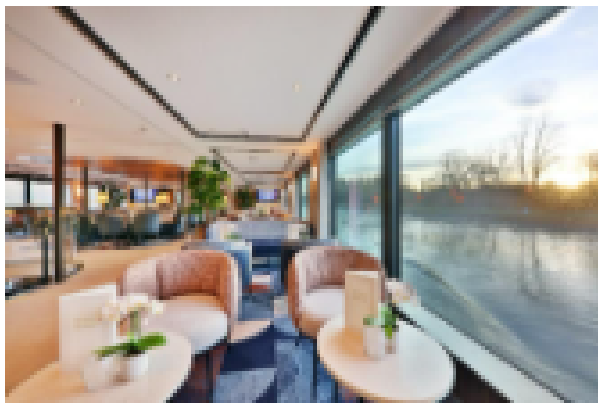

VivaTwo 5* הספינה:

שנת ייצור: 2023 | אנשי צוות: 52 | מספר תאים: 95 | מספר נוסעים: 176

הספינה VIVA TWO* היא ספינת שייט הנהרות החדשה ביותר של החברה, בעלת דירוג של חמישה כוכבים המשלב בין מודרניות לבין קלאסיקה של ספינת שיט נהרות. על סיפון ה Diamond שמונה סוויטות מפוארות, בגודל 24 מ"ר ומרפסת צרפתית המשקיפה לנוף היפהפה. על סיפון ה Diamond, כמו גם על סיפון ה Ruby, יש בקתות גדולות בגודל 15 מ"ר עם 2 מיטות, הכוללות מרפסת צרפתית גם כן.

ב-**Emerald Deck**, הקבינות כוללות 2 מיטות וחלונות שלא ניתנים לפתיחה. כל הבקתות מאובזרות בצורה מושלמת עם טלוויזיה בעלת מסך שטוח, מיני בר כלול, מכונת Nespresso, מוצרי טיפוח מבית RITUALS, מייבש שיער, כספת, מיזוג אוויר, מקלחת ושירותים.

מפרט הספינה:

בחזרים: 95 תאים חיצוניים פרוסים על 3 סיפונים. בגודל 15 מ"ר עם 2 מיטות, הכוללים מרפסת צרפתית • טלוויזיה • מיניבר • כספת • מייבש שיער • מיזוג אוויר • טלפון • שירותים ומקלחת • פינת ישיבה ומוצרי קוסמטיקה של RITUALS. בסיפון האמצעי והעליון יש מרפסת צרפתית שנפתחת לכל אורך החדר.

תא בסיפון Emerald בקט D :

תא בסיפון Ruby or Diamond בקט A, B, C :

סוויטה סיפון Diamond:

סוויטות: בסיפון העליון סוויטות בגודל 24m² עם פינת ישיבה מרווחת