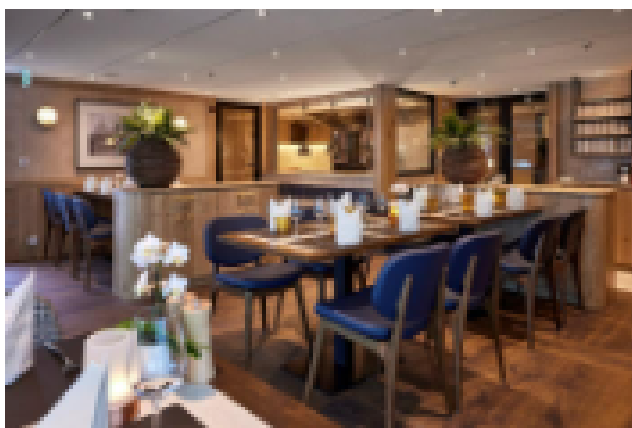

VivaTwo 5* הספינה:

שנת ייצור: 2023 | אנשי צוות: 52 | מספר תאים: 95 | מספר נוסעים: 176

הספינה VIVA TWO* היא ספינת שייט הנהרות החדשה ביותר של החברה, בעלת דירוג של חמישה כוכבים המשלב בין מודרניות לבין קלאסיקה של ספינת שיט נהרות. על סיפון ה Diamond שמונה סוויטות מפוארות, בגודל 24 מ"ר ומרפסת צרפתית המשקיפה לנוף היפהפה. על סיפון ה Diamond, כמו גם על סיפון ה Ruby, יש בקתות גדולות בגודל 15 מ"ר עם 2 מיטות, הכוללות מרפסת צרפתית גם כן.

ב-**Emerald Deck**, הקבינות כוללות 2 מיטות וחלונות שלא ניתנים לפתיחה. כל הבקתות מאובזרות בצורה מושלמת עם טלוויזיה בעלת מסך שטוח, מיני בר כלול, מכונת Nespresso, מוצרי טיפוח מבית RITUALS, מייבש שיער, כספת, מיזוג אוויר, מקלחת ושירותים.

מפרט הספינה:

בחזרים: 95 תאים חיצוניים פרוסים על 3 סיפונים. בגודל 15 מ"ר עם 2 מיטות, הכוללים מרפסת צרפתית • טלוויזיה • מיניבר • כספת • מייבש שיער • מיזוג אוויר • טלפון • שירותים ומקלחת • פינת ישיבה ומוצרי קוסמטיקה של RITUALS. בסיפון האמצעי והעליון יש מרפסת צרפתית שנפתחת לכל אורך החדר.

תא בסיפון Emerald בקט D :

תא בסיפון Ruby or Diamond בקט A, B, C :

סוויטה סיפון Diamond:

סוויטות: בסיפון העליון סוויטות בגודל 24m² עם פינת ישיבה מרווחת