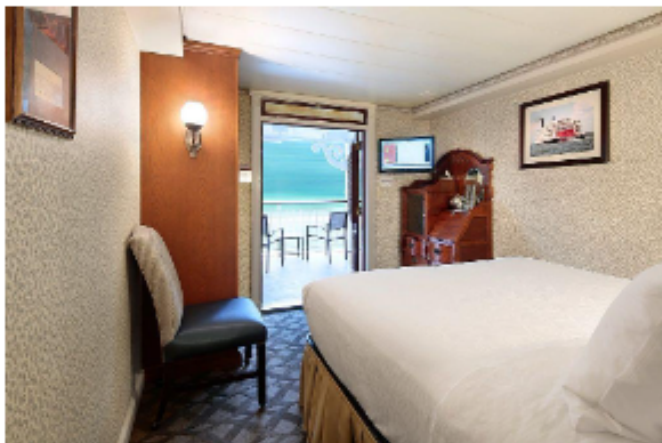

הספינה: AMERICAN QUEEN

שיפוץ מקיף: 2017 * מספר חדרים: 213 * מספר אנשי צוות: 172

הספינה **American Queen** עברה שיפוץ מקיף והושקה מחדש בשנת 2017 והיא מציעה תנאים של מלון פאר בשילוב החן המיוחד של ספינות הגלגל ההיסטוריות ששטו על המיסיסיפי. הספינה מעוצבת בסגנון וינטג'י חמים כמו אחוזה דרומית מפוארת. בספינה יש לובי מהודר ועוד לובי קטן ואינטימי, בר, חדר כושר וספא, ספרייה, אולם הופעות ועוד. במהלך ההפלגה תוכלו ליהנות ממגוון פעילויות בספינה, הופעות בר עם מוזיקה חיה ועוד. הספינה מציעה מגוון רחב של סוגי חדרים בגדלים ואבזור משתנה אך כולם מעוצבים בנוחות ובטוב טעם. הצד הקולינרי משקף את האזור – המטבח המשובח של הדרום, בשילוב השפעות גסטרונומיות מאזורים נוספים. זאת הזדמנות נהדרת וטעימה מאוד להכיר את המנות הטיפוסיות לקייג'ון ולקריאול.

בחדרים:

מגוון רחב של סוגי חדרים בגדלים שונים, בכלם חדרי שירותים ומקלחת, טלוויזיה וארונות אחסון. חלק מהחדרים כוללים מרפסת, חלקם עם חלון נפתח וחלקם ללא חלון.

בסוויטות:

מגוון רחב של סוויטות וסוויטות ג'וניור מאובזרות ומפנקות. לכל הסוויטות מרפסות ישיבה מול הנוף ועיצוב באווירה של אחוזה דרומית משובחת.

קטגוריה B - חדר עם מרפסת חיצונית פתוחה

תא חיצוני בגודל 15-21 מ"ר בסיפון 4, הכולל מרפסת חיצונית, פינת ישיבה ואמבטיה

קטגוריה A – חדר דלוקס עם מרפסת חיצונית פרטית

תא חיצוני בגודל 18 מ"ר בסיפון 3, הכולל מרפסת פרטית, פינת ישיבה ואמבטיה .