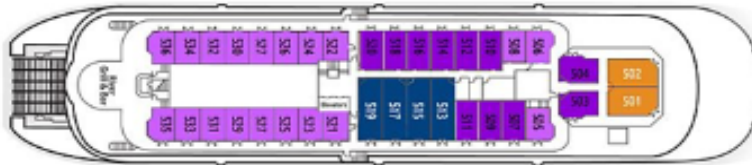

קטגוריה B - חדר עם מרפסת חיצונית פתוחה

תא חיצוני בגודל 15-21 מ"ר בסיפון 4, הכולל מרפסת חיצונית, פינת ישיבה ואמבטיה

קטגוריה A – חדר דלוקס עם מרפסת חיצונית פרטית

תא חיצוני בגודל 18 מ"ר בסיפון 3, הכולל מרפסת פרטית, פינת ישיבה ואמבטיה .

מפרט הספינה:

פירוט התאים: American Queen

סיפון עליון Promenade Deck 5

סיפון אמצעי Observation Deck 4

סיפון אמצעי Texas Deck 3

סיפון תחתון Cabin Deck 2

- Owners Suite | סוויטת בעלים עם מרפסת חיצונית | 302מדר
- Luxury Suite | סוויטה יוקרתית עם מרפסת חיצונית | 332-35מדר
- Deluxe Suite | סוויטת דלוקס עם מרפסת חיצונית | 24מדר
- Junior Suite | סוויטת ג'וניור עם מרפסת חיצונית | 1.3-2מדר
- stateroom paddlewheel | חדר נלילי פגיונים | 25-30מדר
- יתכן שהשם שונה במהלך הסיור לטובת הנוסע של הספינה
- A | חדר דלוקס עם מרפסת חיצונית פרטית | 18מדר
- B | חדר עם מרפסת חיצונית | 15-21מדר
- C | חדר עם מרפסת חיצונית | 13-17מדר
- D | חדר עם חלון נפתח | 18מדר
- E | חדר נילי חלון | 12מדר
- SA | חדר דלוקס לחדר כלי חלון | 12מדר