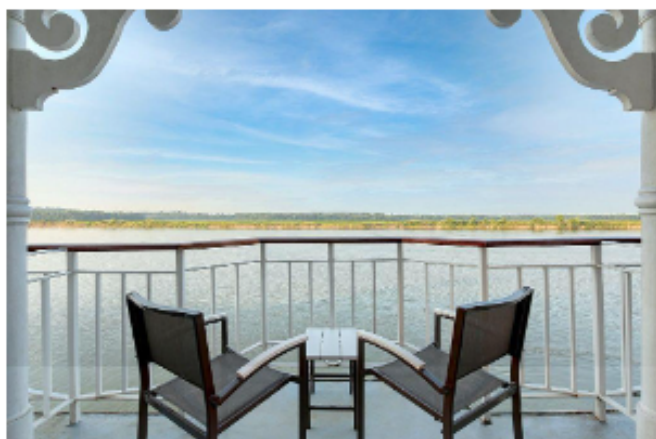

קטגוריה A – חדר דלוקס עם מרפסת חיצונית פרטית

תא חיצוני בגודל 18 מ"ר בסיפון 3, הכולל מרפסת פרטית, פינת ישיבה ואמבטיה .