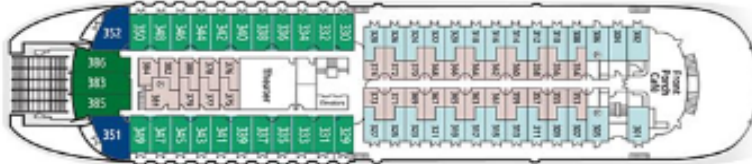

הספינה: AMERICAN QUEEN

שיפוץ מקיף: 2017 * מספר חדרים: 213 * מספר אנשי צוות: 172

הספינה **American Queen** עברה שיפוץ מקיף והושקה מחדש בשנת 2017 והיא מציעה תנאים של מלון פאר בשילוב החן המיוחד של ספינות הגלגל ההיסטוריות ששטו על המיסיסיפי. הספינה מעוצבת בסגנון וינטג'י חמים כמו אחוזה דרומית מפוארת. בספינה יש לובי מהודר ועוד לובי קטן ואינטימי, בר, חדר כושר וספא, ספרייה, אולם הופעות ועוד. במהלך ההפלגה תוכלו ליהנות ממגוון פעילויות בספינה, הופעות בר עם מוזיקה חיה ועוד. הספינה מציעה מגוון רחב של סוגי חדרים בגדלים ואבזור משתנה אך כולם מעוצבים בנוחות ובטוב טעם. הצד הקולינרי משקף את האזור – המטבח המשובח של הדרום, בשילוב השפעות גסטרונומיות מאזורים נוספים. זאת הזדמנות נהדרת וטעימה מאוד להכיר את המנות הטיפוסיות לקייג'ון ולקריאול.

קטגוריה B - חדר עם מרפסת חיצונית פתוחה

תא חיצוני בגודל 15-21 מ"ר בסיפון 4, הכולל מרפסת חיצונית, פינת ישיבה ואמבטיה

קטגוריה A – חדר דלוקס עם מרפסת חיצונית פרטית

תא חיצוני בגודל 18 מ"ר בסיפון 3, הכולל מרפסת פרטית, פינת ישיבה ואמבטיה .

מפרט הספינה:

פירוט התאים: American Queen

סיפון עליון Promenade Deck 5

סיפון אמצעי Observation Deck 4

סיפון אמצעי Texas Deck 3

סיפון תחתון Cabin Deck 2

- Owners Suite | סוויטת בעלים עם מרפסת חיצונית | 302מדר
- Luxury Suite | סוויטה יוקרתית עם מרפסת חיצונית | 332-35מדר
- Deluxe Suite | סוויטת דלוקס עם מרפסת חיצונית | 24מדר
- Junior Suite | סוויטת ג'וניור עם מרפסת חיצונית | 1.3-2מדר
- stateroom paddlewheel | חדר נלילי פגיונים | 25-30מדר
- יתכן שהשם שונה במהלך הסיור לטובת הנוסע של הספינה
- A | חדר דלוקס עם מרפסת חיצונית פרטית | 18מדר
- B | חדר עם מרפסת חיצונית | 15-21מדר
- C | חדר עם מרפסת חיצונית | 13-17מדר
- D | חדר עם חלון נפתח | 18מדר
- E | חדר נילי חלון | 12מדר
- SA | חדר דלוקס לחדר כלי חלון | 12מדר