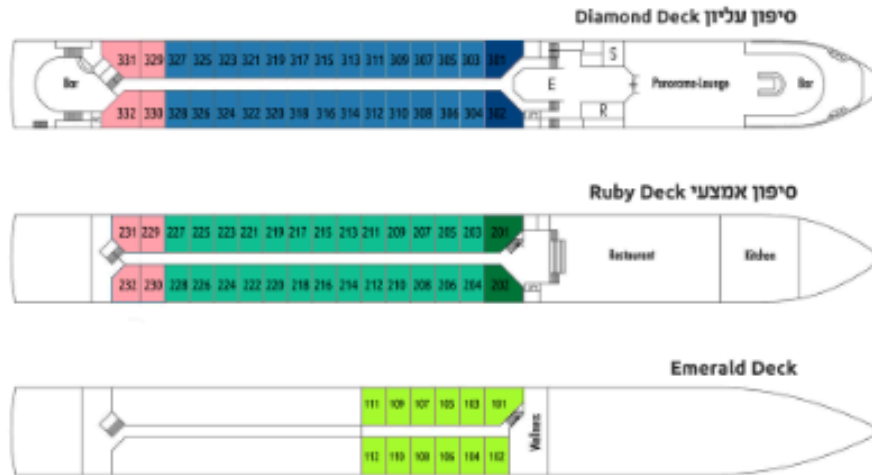

הספינה: MS Viva Voyage 4*

השקה: 2004, שיפוץ מקיף ב- 2022. אורך: 110 מ'. רוחב: 11.40 מ'. אנשי צוות: 36. נוסעים: 154. חדרים: 74.

ספינה משופצת ומפוארת עם חדרים נוחים, טרקלין וביסטרו בר פתוח, מרכז Wellness עם ספא, סאונה, ג'קוזי ושלל פינוקים.

בספינה: מסעדה עם חלונות פנורמיים • טרקלין פנורמי • ביסטרו-בר בסיפון האחורי • מרכז Wellness וספא • סאונה • סאונת אדים • ג'קוזי • סולריום • סיפון שמש עם אזור מוצל • חנות מתנות • מתח 220V

- **בחדרים:** גודל 15 מ"ר • מיזוג אוויר • כספת • שירותים ומקלחת • מיטה זוגית • מרפסת צרפתית (למעט הסיפון התחתון) • מייבש שיער • טלוויזיה בלוויין • מיני בר • מלא • מכונת נספרסו • אינטרנט אלחוטי • חלוקים ונעלי בית

תאים בסיפון תחתון עם חלון שלא נפתח

תאים בסיפון אמצעי ועליון (C, B, A) עם חלון שנפתח

- **בסוויטות:** גודל 16 מ"ר • מיזוג אוויר • כספת • שירותים ומקלחת • מיטה זוגית • מרפסת צרפתית • פינת ישיבה • מייבש שיער • טלוויזיה בלוויין • מיני בר • מלא • מכונת נספרסו • אינטרנט אלחוטי • חלוקים ונעלי בית
- תאי ג'וניור סוויטה (Junior B, Junior A)**

מפרט הספינה:

פירוט התאים: MS Viva Voyage

- Junior Suite A | סיטה זוגית עם מרפסת צרפתית - חלון שנפתח לכל אורכו ופינת ישיבה מרווחת | 19 מ"ר
- A | מיטה זוגית, עם מרפסת צרפתית - חלון שנפתח לכל אורכו | 15 מ"ר
- C | מיטה זוגית, עם מרפסת צרפתית - חלון שנפתח לכל אורכו | 15 מ"ר
- תאים בריכתי הספינה יתכן וחלוצו רשע או ויכרזיות במהלך ההפלגה
- Junior Suite B | מיטה זוגית עם מרפסת צרפתית - חלון שנפתח לכל אורכו ופינת ישיבה מרווחת | 19 מ"ר
- B | מיטה זוגית, עם מרפסת צרפתית - חלון שנפתח לכל אורכו | 15 מ"ר
- C | מיטה זוגית, עם מרפסת צרפתית - חלון שנפתח לכל אורכו | 15 מ"ר
- תאים בריכתי הספינה יתכן וחלוצו רשע או ויכרזיות במהלך ההפלגה
- D | מיטה זוגית עם חלון מרובע שלא נפתח | 15 מ"ר