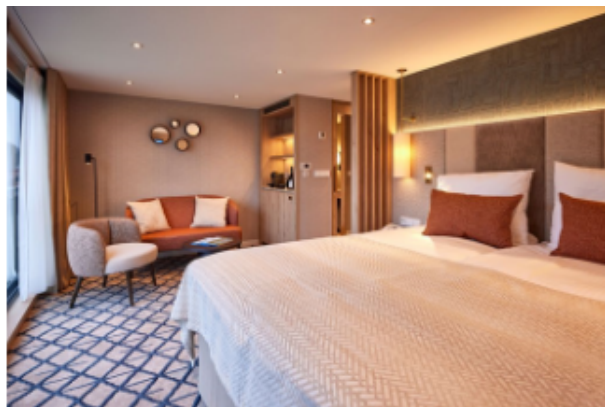

הספינה: VivaTwo 5*

שנת ייצור: 2023 | אנשי צוות: 52 | מספר תאים: 95 | מספר נוסעים: 176

הספינה **VIVA TWO*** היא ספינת שייט הנהרות החדשה ביותר של החברה, בעלת דירוג של חמישה כוכבים המשלב בין מודרניות לבין קלאסיקה של ספינת שיט נהרות. על סיפון ה Diamond שמונה סוויטות מפוארות, בגודל 24 מ"ר ומרפסת צרפתית המשקיפה לנוף היפהפה. על סיפון ה Diamond, כמו גם על סיפון ה Ruby, יש בקתות גדולות בגודל 15 מ"ר עם 2 מיטות, הכוללות מרפסת צרפתית גם כן.

ב-**Emerald Deck**, הקבינות כוללות 2 מיטות וחלונות שלא ניתנים לפתיחה. כל הבקתות מאובזרות בצורה מושלמת עם טלוויזיה בעלת מסך שטוח, מיני בר כלול, מכונת Nespresso, מוצרי טיפוח מבית RITUALS, מייבש שיער, כספת, מיזוג אוויר, מקלחת ושירותים.

בחדרים: 95 תאים חיצוניים פרוסים על 3 סיפונים. בגודל 15 מ"ר עם 2 מיטות, הכוללים מרפסת צרפתית • טלוויזיה • מיניבר • כספת • מייבש שיער • מיזוג אוויר • טלפון • שירותים ומקלחת • פינת ישיבה ומוצרי קוסמטיקה של RITUALS. בסיפון האמצעי והעליון יש מרפסת צרפתית שנפתחת לכל אורך החדר

בסוויטות: בסיפון העליון סוויטות בגודל 24m2 עם פינת ישיבה מרווחת

פירוט התאים: Viva Two

סיפון עליון Diamond Deck

סיפון אמצעי Ruby Deck

Emerald Deck

- Suite A | מיטה זוגית עם חלון צרפתי שנפתח לכל האורך ופינת ישיבה מרווחת | 24 מ"ר
- A | מיטה זוגית, חלון גדול שנפתח לכל האורך ופינת ישיבה | 16 מ"ר
- C | מיטה זוגית, חלון צרפתי גדול שנפתח ופינת ישיבה | 16 מ"ר
תאים בידומי הספינה יתכן ויהוו רעש או ויברציות במהלך ההפלגה
- B | מיטה זוגית, חלון גדול שנפתח לכל האורך ופינת ישיבה | 16 מ"ר
- C | מיטה זוגית, חלון צרפתי גדול שנפתח ופינת ישיבה | 16 מ"ר
תאים בידומי הספינה יתכן ויהוו רעש או ויברציות במהלך ההפלגה
- D | מיטה זוגית, חלון שלא נפתח | 16 מ"ר