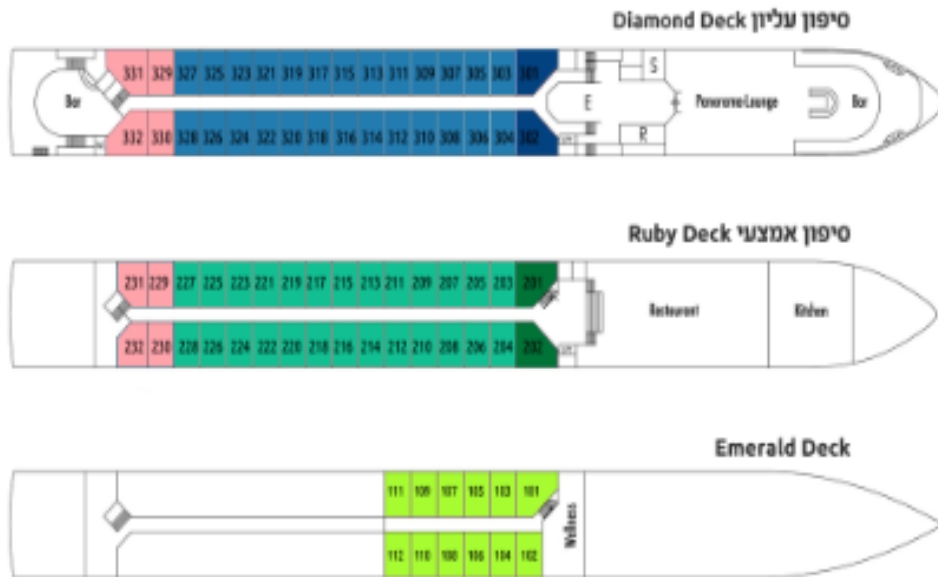

הספינה: ... 5* MS Viva Voyage

השקה: 2004, שיפוץ מקיף ב – 2022. אורך: 110 מ'. רוחב: 11.40 מ'. אנשי צוות: 36. נוסעים: 154. חדרים: 74.

ספינה משופצת ומפוארת עם חדרים נוחים, טרקלין וביסטרו בר פתוח, מרכז Wellness עם ספא, סאונה, גיקוזי ושלל פינוקים.

בספינה: מסעדה עם חלונות פנורמיים • טרקלין פנורמי • ביסטרו-בר בסיפון האחורי • מרכז Wellness וספא • סאונה • סאונת אדים • גיקוזי • סולריום • סיפון שמש עם אזור מוצל • חנות מתנות • מתח 220V

בחדרים: גודל 15 מ"ר • מיזוג אוויר • כספת • שירותים ומקלחת • מיטה זוגית • מרפסת צרפתית (למעט הסיפון התחתון) • מייבש שיער • טלוויזיה בלוויין • מיני בר מלא • מכונת נספרסו • אינטרנט אלחוטי • חלוקים ונעלי בית

בסוויטות: גודל 16 מ"ר • מיזוג אוויר • כספת • שירותים ומקלחת • מיטה זוגית • מרפסת צרפתית • פינת ישיבה • מייבש שיער • טלוויזיה בלוויין • מיני בר מלא • מכונת נספרסו • אינטרנט אלחוטי • חלוקים ונעלי בית

תאים בסיפון תחתון עם חלון שלא נפתח

תאים בסיפון אמצעי ועליון (C, B, A) עם חלון שנפתח

תאי ג'וניור סוויטה (Junior B, Junior A)

מפרט הספינה:

פירוט התאים: MS Viva Voyage

- Junior Suite A | מיטה זוגית עם מרפסת צרפתית - חלון שנפתח לכל אורכו ופינת ישיבה מרווחת | 19 מ"ר
- A | מיטה זוגית, עם מרפסת צרפתית - חלון שנפתח לכל אורכו | 15 מ"ר
- C | מיטה זוגית, עם מרפסת צרפתית - חלון שנפתח לכל אורכו | 15 מ"ר
תאים ביוכמי הספינה יתכן ויהיו רעש או ויברציות במהלך ההפלגה
- Junior Suite B | מיטה זוגית עם מרפסת צרפתית - חלון שנפתח לכל אורכו ופינת ישיבה מרווחת | 19 מ"ר
- B | מיטה זוגית, עם מרפסת צרפתית - חלון שנפתח לכל אורכו | 15 מ"ר
- C | מיטה זוגית, עם מרפסת צרפתית - חלון שנפתח לכל אורכו | 15 מ"ר
תאים ביוכמי הספינה יתכן ויהיו רעש או ויברציות במהלך ההפלגה
- D | מיטה זוגית עם חלון מרובע שלא נפתח | 15 מ"ר