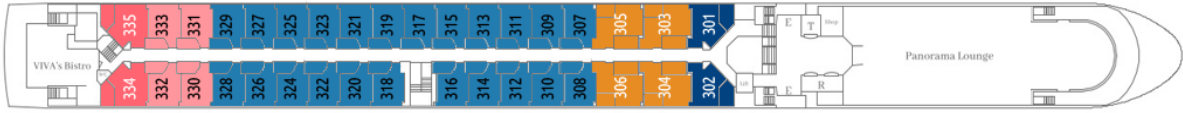

בחדרים: 88 תאים חיצוניים פרוסים על 3 סיפונים. התאים בגודל 16m² ובכולם • טלוויזיה • מיניבר • כספת • מייבש שיער • מיזוג אוויר • טלפון • שירותים ומקלחת • פינת ישיבה ומוצרי קוסמטיקה של RITUALS®. סיפון אמצעי ועליון בתאים יש מרפסת צרפתית שנפתחת לכל אורך החדר

בסוויטות: בסיפון העליון והאמצעי ישנן סוויטות ג'וניור בגודל 23m² וסוויטות בגודל 24m² עם פינת ישיבה מרווחת

פירוט התאים: Viva One

סיפון עליון Diamond Deck

סיפון אמצעי Ruby Deck

Emerald Deck

- Suite | מיטה זוגית עם מרפסות חיצוניות ופינת ישיבה מרווחת | 25 מ"ר
- Junior Suite A | מיטה זוגית עם חלון צרפתי שנפתח לכל האורך ופינת ישיבה מרווחת | 18 מ"ר
- Junior Suite C | מיטה זוגית עם חלון צרפתי שנפתח לכל האורך ופינת ישיבה מרווחת | 18 מ"ר
- A | מיטה זוגית, חלון גדול שנפתח לכל האורך ופינת ישיבה | 17 מ"ר
- C | מיטה זוגית, חלון צרפתי גדול שנפתח ופינת ישיבה | 17 מ"ר
 תאים בירכתי הספינה יתכן ויחושו רעש או ויברציות במהלך ההפלגה
- Junior Suite B | מיטה זוגית עם חלון צרפתי שנפתח לכל האורך ופינת ישיבה מרווחת | 18 מ"ר
- B | מיטה זוגית, חלון גדול שנפתח לכל האורך ופינת ישיבה | 17 מ"ר
- C | מיטה זוגית, חלון צרפתי גדול שנפתח ופינת ישיבה | 17 מ"ר
 תאים בירכתי הספינה יתכן ויחושו רעש או ויברציות במהלך ההפלגה
- D | מיטה זוגית, חלון שלא נפתח | 17 מ"ר