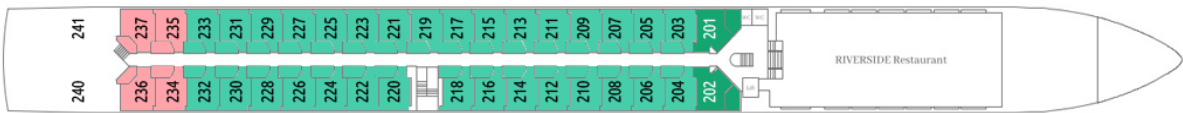

בחדרים: 88 תאים חיצוניים פרוסים על 3 סיפונים. התאים בגודל 16m² ובכולם • טלוויזיה • מיניבר • כספת • מייבש שיער • מיזוג אוויר • טלפון • שירותים ומקלחת • פינת ישיבה ומוצרי קוסמטיקה של RITUALS®. סיפון אמצעי ועליון בתאים יש מרפסת צרפתית שנפתחת לכל אורך החדר

בסוויטות: בסיפון העליון והאמצעי ישנן סוויטות ג'וניור בגודל 23m² וסוויטות בגודל 24m² עם פינת ישיבה מרווחת

פירוט התאים: Viva One

סיפון עליון Diamond Deck

סיפון אמצעי Ruby Deck

Emerald Deck

- Suite | מיטה זוגית עם מרפסות חיצוניות ופינת ישיבה מרווחת | 25 מ"ר
- Junior Suite A | מיטה זוגית עם חלון צרפתי שנפתח לכל האורך ופינת ישיבה מרווחת | 18 מ"ר
- Junior Suite C | מיטה זוגית עם חלון צרפתי שנפתח לכל האורך ופינת ישיבה מרווחת | 18 מ"ר
- A | מיטה זוגית, חלון גדול שנפתח לכל האורך ופינת ישיבה | 17 מ"ר
- C | מיטה זוגית, חלון צרפתי גדול שנפתח ופינת ישיבה | 17 מ"ר
 תאים בירכתי הספינה יתכן ויחושו רעש או ויברציות במהלך ההפלגה
- Junior Suite B | מיטה זוגית עם חלון צרפתי שנפתח לכל האורך ופינת ישיבה מרווחת | 18 מ"ר
- B | מיטה זוגית, חלון גדול שנפתח לכל האורך ופינת ישיבה | 17 מ"ר
- C | מיטה זוגית, חלון צרפתי גדול שנפתח ופינת ישיבה | 17 מ"ר
 תאים בירכתי הספינה יתכן ויחושו רעש או ויברציות במהלך ההפלגה
- D | מיטה זוגית, חלון שלא נפתח | 17 מ"ר