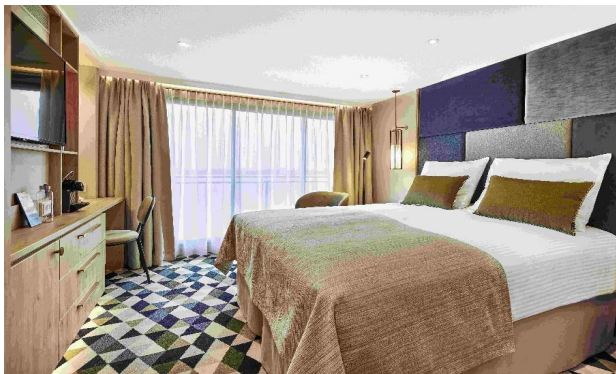

Viva one 5* הספינה:

**שנת יצור: 2022. נוסעים: 176 תאים: 88.
צוות: 48 אורך: 135m רוחב: 11.45m**

ספינה חדשה לחלוטין של חברת Viva ומציעה חווית יוקרה אמיתית על הנהר. חדרים במגוון גדלים, 2 מסעדות, חדר כושר וספא ושלו פינוקים

בחדרים: 88 תאים חיצוניים פרוסים על 3 סיפונים. התאים בגודל 16m² ובכולם • טלוויזיה • מיניבר • כספת • מייבש שיער • מיזוג אוויר • טלפון • שירותים ומקלחת • פינת ישיבה ומוצרי קוסמטיקה של RITUALS®. סיפון אמצעי ועליון בתאים יש מרפסת צרפתית שנפתחת לכל אורך החדר

בסוויטות: בסיפון העליון והאמצעי ישנן סוויטות ג'וניור בגודל 23m² וסוויטות בגודל 24m² עם פינת ישיבה מרווחת

פירוט התאים: Viva One

סיפון עליון Diamond Deck

סיפון אמצעי Ruby Deck

Emerald Deck

- Suite | מיטה זוגית עם מרפסות חיצוניות ופינת ישיבה מרווחת | 25 מ"ר
- Junior Suite A | מיטה זוגית עם חלון צרפתי שנפתח לכל האורך ופינת ישיבה מרווחת | 18 מ"ר
- Junior Suite C | מיטה זוגית עם חלון צרפתי שנפתח לכל האורך ופינת ישיבה מרווחת | 18 מ"ר
- A | מיטה זוגית, חלון גדול שנפתח לכל האורך ופינת ישיבה | 17 מ"ר
- C | מיטה זוגית, חלון צרפתי גדול שנפתח ופינת ישיבה | 17 מ"ר
 תאים בירכתי הספינה יתכן ויחושו רעש או ויברציות במהלך ההפלגה
- Junior Suite B | מיטה זוגית עם חלון צרפתי שנפתח לכל האורך ופינת ישיבה מרווחת | 18 מ"ר
- B | מיטה זוגית, חלון גדול שנפתח לכל האורך ופינת ישיבה | 17 מ"ר
- C | מיטה זוגית, חלון צרפתי גדול שנפתח ופינת ישיבה | 17 מ"ר
 תאים בירכתי הספינה יתכן ויחושו רעש או ויברציות במהלך ההפלגה
- D | מיטה זוגית, חלון שלא נפתח | 17 מ"ר