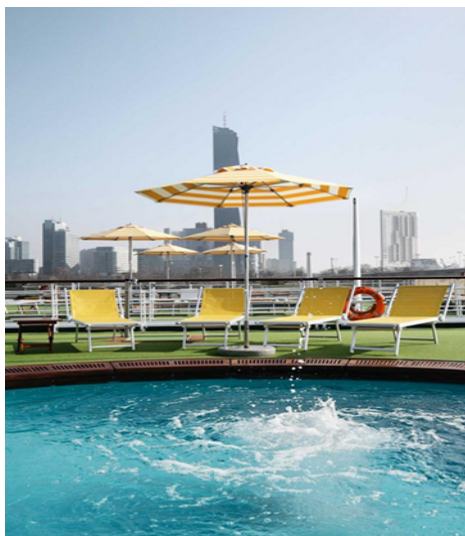

A-Rosa Donna: הספינה:

חברת שייט: A-Rosa, **השקה:** 2004, שיפוץ מלא ב 2018 **אורך:** 124.5 מ',
רוחב: 14.4 מ', סיפונים: 4, **אנשי צוות:** 50, **נוסעים:** 242, **חדרים:** 100
(14.5-16.5 מ"ר)

בספינה: טרקלין חיצוני ופנימי • מסעדה • בר יין • בר קפה • סיפון שמש עם מיטות שיזוף, לוח שחמט ענק, משחק shuffleboard, אזור ברביקיו ובריכת שחייה מחוממת • חדר כושר עם סאונה, מסאז'ים וסלון יופי • אופניים לטיולים עצמאיים

- בחדרים:** כל החדרים פונים כלפי חוץ עם תצפית לנהר, לחלקם יש מרפסת
 צרפתית • רדיו • טלוויזיה בלוויין • טלפון פנימי • אינטרנט WiFi • חדר אמבט •
 כספת • מייבש שיער • מיזוג אוויר

מפרט הספינה:

פירוט התאים: A-Rosa Donna