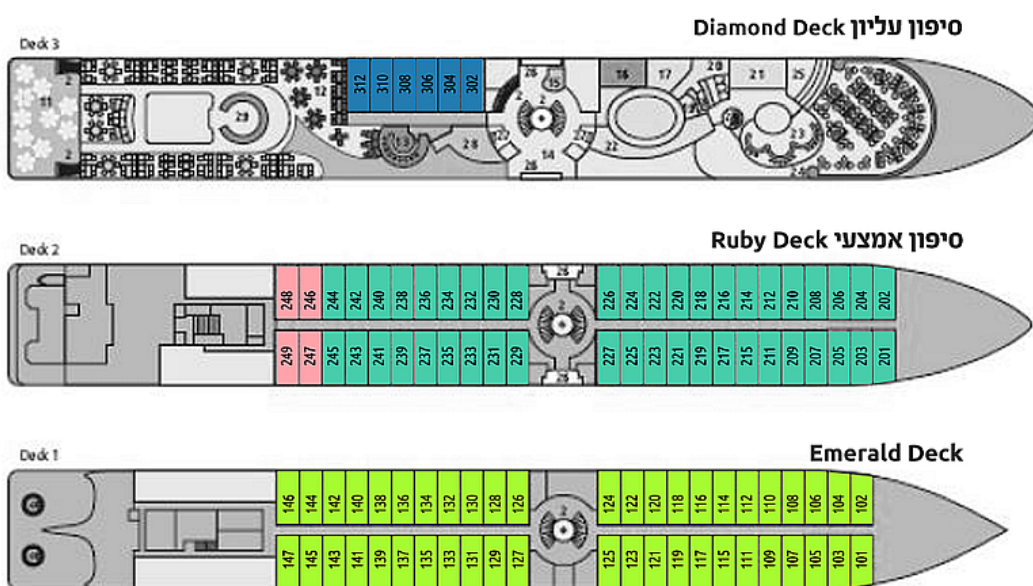

A-Rosa Donna: הספינה:

חברת שייט: A-Rosa, **השקה:** 2004, שיפוץ מלא ב 2018 **אורך:** 124.5 מ',
רוחב: 14.4 מ', סיפונים: 4, **אנשי צוות:** 50, **נוסעים:** 242, **חדרים:** 100
(14.5-16.5 מ"ר)

בספינה: טרקלין חיצוני ופנימי • מסעדה • בר יין • בר קפה • סיפון שמש עם מיטות שיזוף, לוח שחמט ענק, משחק shuffleboard, אזור ברביקיו ובריכת שחייה מחוממת • חדר כושר עם סאונה, מסאז'ים וסלון יופי • אופניים לטיולים עצמאיים

- בחדרים:** כל החדרים פונים כלפי חוץ עם תצפית לנהר, לחלקם יש מרפסת
 צרפתית • רדיו • טלוויזיה בלוויין • טלפון פנימי • אינטרנט WiFi • חדר אמבט •
 כספת • מייבש שיער • מיזוג אוויר

מפרט הספינה:

פירוט התאים: A-Rosa Donna

A | מיטה זוגית, חלון פאנורמי שלא נפתח ופינת ישיבה | 17 מ"ר

B | מיטה זוגית, חלון גדול שנפתח לכל האורך ופינת ישיבה | 17 מ"ר

C | מיטה זוגית, חלון צרפתי גדול שנפתח ופינת ישיבה | 17 מ"ר
 תאים בירכתי הספינה יתכן ויחשו רעש או ויברציות במהלך ההפלגה

D | מיטה זוגית, חלון שלא נפתח | 17 מ"ר