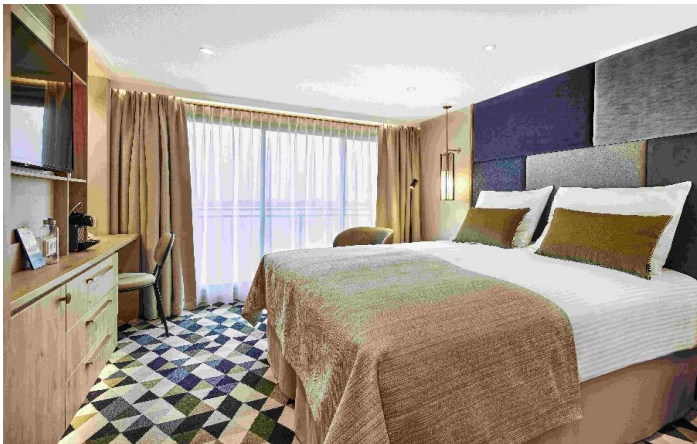

הספינה: Viva one 5*

שנת יצור: 2022. נוסעים: 176 תאים: 88. צוות: 48 אורך: 135m רוחב: 11.45m

ספינה חדשה לחלוטין של חברת Viva ומציעה חווית יוקרה אמיתית על הנהר. חדרים במגוון גדלים, 2 מסעדות, חדר כושר וספא ושלוש פינוקים

בחדרים: 88 תאים חיצוניים פרוסים על 3 סיפונים. התאים בגודל 16m² ובכולם • טלוויזיה • מיניבר • כספת • מייבש שיער • מיזוג אוויר • טלפון • שירותים ומקלחת • פינת ישיבה ומוצרי קוסמטיקה של @RITUALS. סיפון אמצעי ועליון בתאים יש מרפסת צרפתית שנפתחת לכל אורך החדר

בסוויטות: בסיפון העליון והאמצעי ישנן סוויטות ג'וניור בגודל 23m² וסוויטות בגודל 24m² עם פינת ישיבה מרווחת

פירוט התאים: Viva One

סיפון עליון Diamond Deck

סיפון אמצעי Ruby Deck

Emerald Deck

- Suite | מיטה זוגית עם מרפסות חיצוניות ופינת ישיבה מרווחת | 25 מ"ר
- Junior Suite A | מיטה זוגית עם חלון צרפתי שנפתח לכל האורך ופינת ישיבה מרווחת | 18 מ"ר
- Junior Suite C | מיטה זוגית עם חלון צרפתי שנפתח לכל האורך ופינת ישיבה מרווחת | 18 מ"ר
- A | מיטה זוגית, חלון גדול שנפתח לכל האורך ופינת ישיבה | 17 מ"ר
- C | מיטה זוגית, חלון צרפתי גדול שנפתח ופינת ישיבה | 17 מ"ר
 תאים בירכתי הספינה יתכן ויחושו רעש או ויברציות במהלך ההפלגה
- Junior Suite B | מיטה זוגית עם חלון צרפתי שנפתח לכל האורך ופינת ישיבה מרווחת | 18 מ"ר
- B | מיטה זוגית, חלון גדול שנפתח לכל האורך ופינת ישיבה | 17 מ"ר
- C | מיטה זוגית, חלון צרפתי גדול שנפתח ופינת ישיבה | 17 מ"ר
 תאים בירכתי הספינה יתכן ויחושו רעש או ויברציות במהלך ההפלגה
- D | מיטה זוגית, חלון שלא נפתח | 17 מ"ר