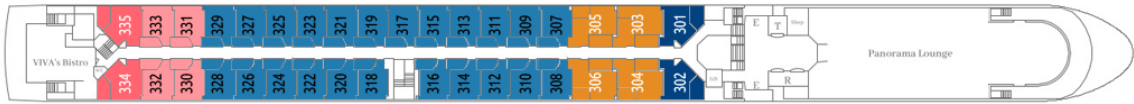

בספינה: מסעדת גורמה ראשית • בר אלגנטי • מסעדת "קז'ואל" לארוחות קלות • סיפון שמש עם מגרש גולף וג'קוזי • חדר כושר מאובזר עם סאונה ובריכת אדים • מעלית בין כל הסיפונים (למעט סיפון תחתון ושמש) • טרקלין פנורמי עם בר

בחדרים: 88 תאים חיצוניים פרוסים על 3 סיפונים. התאים בגודל 16m² ובכולם • טלוויזיה • מיניבר • כספת • מייבש שיער • מיזוג אוויר • טלפון • שירותים ומקלחת • פינת ישיבה ומוצרי קוסמטיקה של @RITUALS. סיפון אמצעי ועליון בתאים יש מרפסת צרפתית שנפתחת לכל אורך החדר

בסוויטות: בסיפון העליון והאמצעי ישנן סוויטות ג'וניור בגודל 23m² וסוויטות בגודל 24m² עם פינת ישיבה מרווחת

פירוט התאים: Viva One

סיפון עליון Diamond Deck

סיפון אמצעי Ruby Deck

Emerald Deck

- Suite | מיטה זוגית עם מרפסות חיצוניות ופינת ישיבה מרווחת | 25 מ"ר
- Junior Suite A | מיטה זוגית עם חלון צרפתי שנפתח לכל האורך ופינת ישיבה מרווחת | 18 מ"ר
- Junior Suite C | מיטה זוגית עם חלון צרפתי שנפתח לכל האורך ופינת ישיבה מרווחת | 18 מ"ר
- A | מיטה זוגית, חלון גדול שנפתח לכל האורך ופינת ישיבה | 17 מ"ר
- C | מיטה זוגית, חלון צרפתי גדול שנפתח ופינת ישיבה | 17 מ"ר
 תאים בירכתי הספינה יתכן ויחושו רעש או ויברציות במהלך ההפלגה
- Junior Suite B | מיטה זוגית עם חלון צרפתי שנפתח לכל האורך ופינת ישיבה מרווחת | 18 מ"ר
- B | מיטה זוגית, חלון גדול שנפתח לכל האורך ופינת ישיבה | 17 מ"ר
- C | מיטה זוגית, חלון צרפתי גדול שנפתח ופינת ישיבה | 17 מ"ר
 תאים בירכתי הספינה יתכן ויחושו רעש או ויברציות במהלך ההפלגה
- D | מיטה זוגית, חלון שלא נפתח | 17 מ"ר