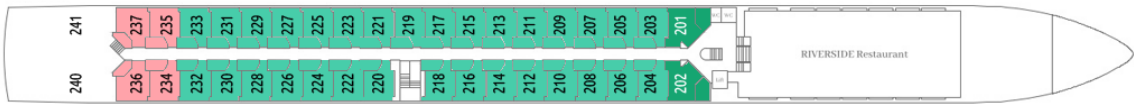

בחדרים: 88 תאים חיצוניים פרוסים על 3 סיפונים. התאים בגודל 16m² ובכולם • טלוויזיה • מיניבר • כספת • מייבש שיער • מיזוג אוויר • טלפון • שירותים ומקלחת • פינת ישיבה ומוצרי קוסמטיקה של @RITUALS. סיפון אמצעי ועליון בתאים יש מרפסת צרפתית שנפתחת לכל אורך החדר

בסוויטות: בסיפון העליון והאמצעי ישנן סוויטות ג'וניור בגודל 23m² וסוויטות בגודל 24m² עם פינת ישיבה מרווחת

פירוט התאים: Viva One

סיפון עליון Diamond Deck

סיפון אמצעי Ruby Deck

Emerald Deck

- Suite | מיטה זוגית עם מרפסות חיצוניות ופינת ישיבה מרווחת | 25 מ"ר
- Junior Suite A | מיטה זוגית עם חלון צרפתי שנפתח לכל האורך ופינת ישיבה מרווחת | 18 מ"ר
- Junior Suite C | מיטה זוגית עם חלון צרפתי שנפתח לכל האורך ופינת ישיבה מרווחת | 18 מ"ר
- A | מיטה זוגית, חלון גדול שנפתח לכל האורך ופינת ישיבה | 17 מ"ר
- C | מיטה זוגית, חלון צרפתי גדול שנפתח ופינת ישיבה | 17 מ"ר
 תאים בירכתי הספינה יתכן ויחושו רעש או ויברציות במהלך ההפלגה
- Junior Suite B | מיטה זוגית עם חלון צרפתי שנפתח לכל האורך ופינת ישיבה מרווחת | 18 מ"ר
- B | מיטה זוגית, חלון גדול שנפתח לכל האורך ופינת ישיבה | 17 מ"ר
- C | מיטה זוגית, חלון צרפתי גדול שנפתח ופינת ישיבה | 17 מ"ר
 תאים בירכתי הספינה יתכן ויחושו רעש או ויברציות במהלך ההפלגה
- D | מיטה זוגית, חלון שלא נפתח | 17 מ"ר