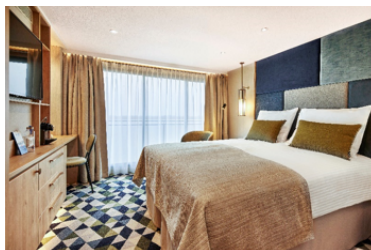

הספינה: Viva one 5*

שנת יצור: 2022. נוסעים: 176 תאים: 88. צוות: 48 אורך: 135m רוחב: 11.45m

ספינה חדשה לחלוטין של חברת Viva המציעה חווית יוקרה אמיתית על הנהר. חדרים במגוון גדלים, 2 מסעדות, חדר כושר וספא ושלל פינוקים

בחדרים: 88 תאים חיצוניים פרוסים על 3 סיפונים. התאים בגודל 16m² ובכולם: טלוויזיה • מיניבר • כספת • מייבש שיער • מיזוג אוויר • טלפון • שירותים ומקלחת • פינת ישיבה ומוצרי קוסמטיקה של @RITUALS. בתאים שבסיפון האמצעי והעליון יש מרפסת צרפתית שנפתחת לכל אורך החדר

בסוויטות: בסיפון העליון והאמצעי ישנן ג'וניור סוויטות בגודל 18m² וסוויטות בגודל 25m² עם פינת ישיבה מרווחת ומרפסת חיצונית

פירוט התאים: Viva One

- Suite | חדר עם פינת ישיבה ומרפסת חיצונית | 25מ²
- Junior Suite A | חדר עם פינת ישיבה וחלון צרפתי שנפתח לכל האורך | 18 מ²
- A | חדר עם פינת ישיבה וחלון צרפתי שנפתח לכל האורך | 17 מ²
- C | חדר עם פינת ישיבה וחלון צרפתי שנפתח לכל האורך | 17 מ²
- Suite B | חדר עם פינת ישיבה וחלון צרפתי שנפתח לכל האורך | 18 מ²
- B | חדר עם פינת ישיבה וחלון צרפתי שנפתח לכל האורך | 17 מ²
- D | חדר עם חלון שלא נפתח | 17 מ²