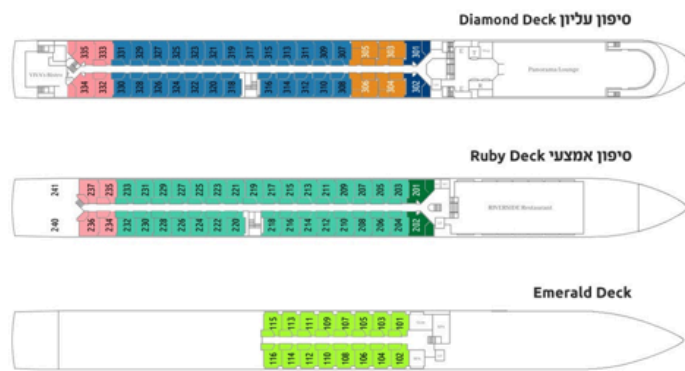

הספינה: Viva one 5*

שנת יצור: 2022. נוסעים: 176 תאים: 88. צוות: 48 אורך: 135m רוחב: 11.45m

ספינה חדשה לחלוטין של חברת Viva המציעה חווית יוקרה אמיתית על הנהר. חדרים במגוון גדלים, 2 מסעדות, חדר כושר וספא ושלל פינוקים

בספינה: מסעדת גורמה ראשית • בר אלגנטי • מסעדת "קז'ואל" לארוחות קלות • סיפון שמש עם מגרש גולף וג'קוזי • חדר כושר מאובזר עם סאונה ובריכת אדים • מעלית בין כל הסיפונים (למעט סיפון תחתון ושמש) • טרקלין פנורמי עם בר

בחדרים: 88 תאים חיצוניים פרוסים על 3 סיפונים. התאים בגודל 16m² ובכולם: טלוויזיה • מיניבר • כספת • מייבש שיער • מיזוג אוויר • טלפון • שירותים ומקלחת • פינת ישיבה ומוצרי קוסמטיקה של @RITUALS. בתאים שבסיפון האמצעי והעליון יש מרפסת צרפתית שנפתחת לכל אורך החדר

בסוויטות: בסיפון העליון והאמצעי ישנן ג'וניור סוויטות בגודל 18m² וסוויטות בגודל 25m² עם פינת ישיבה מרווחת ומרפסת חיצונית

פירוט התאים: Viva One

- Suite | חדר עם פינת ישיבה ומרפסת חיצונית | 25מ²
- Junior Suite A | חדר עם פינת ישיבה וחלון צרפתי שנפתח לכל האורך | 18 מ²
- A | חדר עם פינת ישיבה וחלון צרפתי שנפתח לכל האורך | 17 מ²
- C | חדר עם פינת ישיבה וחלון צרפתי שנפתח לכל האורך | 17 מ²
- Suite B | חדר עם פינת ישיבה וחלון צרפתי שנפתח לכל האורך | 18 מ²
- B | חדר עם פינת ישיבה וחלון צרפתי שנפתח לכל האורך | 17 מ²
- D | חדר עם חלון שלא נפתח | 17 מ²