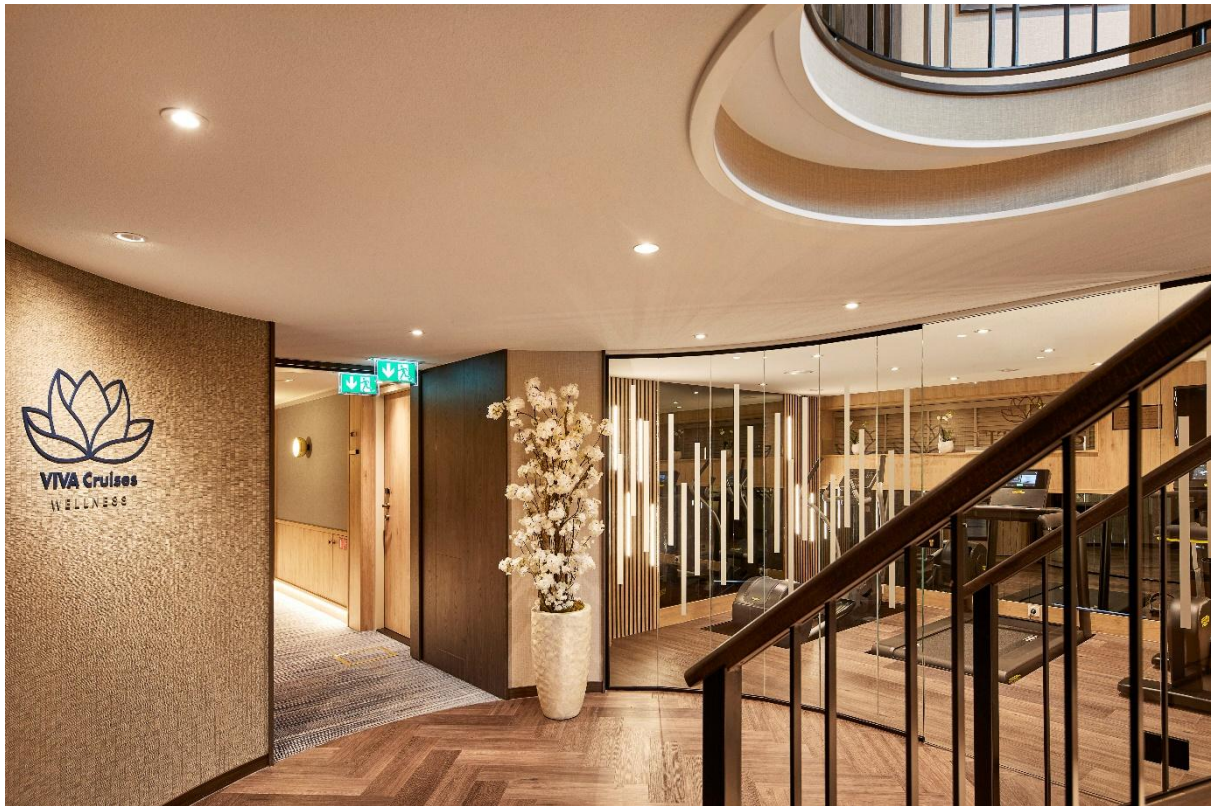

Viva one 5* : הספינה:

שנת יצור: 2022. נוסעים: 176 תאים: 88. צוות: 48 אורך: 135m רוחב: 11.45m
ספינה חדשה לחלוטין של חברת Viva ומציעה חווית יוקרה אמיתית על הנהר.
חדרים במגוון גדלים, 2 מסעדות, חדר כושר וספא ושלל פינוקים

בספינה: מסעדת גורמה ראשית* בר אלגנטי* מסעדת "קז'ואל" לארוחות קלות
*סיפון שמש עם מגרש גולף וג'קוזי • חדר כושר מאובזר עם סאונה ובריכת אדים •
מעלית בין כל הסיפונים (למעט סיפון תחתון ושמש) • טרקלין פנורמי עם בר

בחדרים:

88 תאים חיצוניים פרוסים על 3 סיפונים. התאים בגודל 16m² ובכולם • טלוויזיה • מיניבר • כספת • מייבש שיער • מיזוג אוויר • טלפון • שירותים ומקלחת • פינת ישיבה ומוצרי קוסמטיקה של RITUALS®. סיפון אמצעי ועליון בתאים יש מרפסת צרפתית שנפתחת לכל אורך החדר