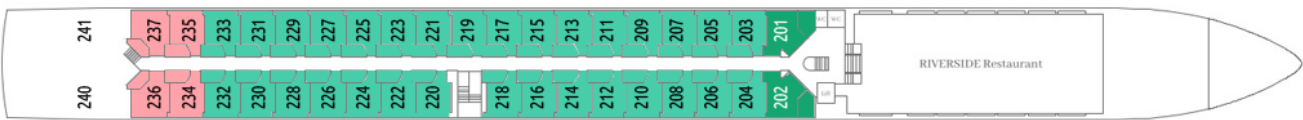

בחדרים:

88 תאים חיצוניים פרוסים על 3 סיפונים. התאים בגודל 16m² ובכולם • טלוויזיה • מיניבר • כספת • מייבש שיער • מיזוג אוויר • טלפון • שירותים ומקלחת • פינת ישיבה ומוצרי קוסמטיקה של RITUALS®. סיפון אמצעי ועליון בתאים יש מרפסת צרפתית שנפתחת לכל אורך החדר

בסוויטות:

בסיפון העליון והאמצעי ישנן ג'וניור סוויטות בגודל 18m² וסוויטות בגודל 25m² עם פינת ישיבה מרווחת ומרפסת חיצונית

פירוט התאים: Viva One

סיפון עליון Diamond Deck

סיפון אמצעי Ruby Deck

Emerald Deck

- Suite | מיטה זוגית עם מרפסות חיצוניות ופינת ישיבה מרווחת | 25מ"ר
- Junior Suite A | מיטה זוגית עם חלון צרפתי שנפתח לכל האורך ופינת ישיבה מרווחת | 18מ"ר
- Junior Suite C | מיטה זוגית עם חלון צרפתי שנפתח לכל האורך ופינת ישיבה מרווחת | 18מ"ר
- A | מיטה זוגית, חלון גדול שנפתח לכל האורך ופינת ישיבה | 17מ"ר
- C | מיטה זוגית, חלון צרפתי גדול שנפתח ופינת ישיבה | 17מ"ר
תאים בירכתי הספינה יתכן ויחושו רעש או ויברציות במהלך ההפלגה
- Junior Suite B | מיטה זוגית עם חלון צרפתי שנפתח לכל האורך ופינת ישיבה מרווחת | 18מ"ר
- B | מיטה זוגית, חלון גדול שנפתח לכל האורך ופינת ישיבה | 17מ"ר
- C | מיטה זוגית, חלון צרפתי גדול שנפתח ופינת ישיבה | 17מ"ר
תאים בירכתי הספינה יתכן ויחושו רעש או ויברציות במהלך ההפלגה
- D | מיטה זוגית, חלון שלא נפתח | 17מ"ר