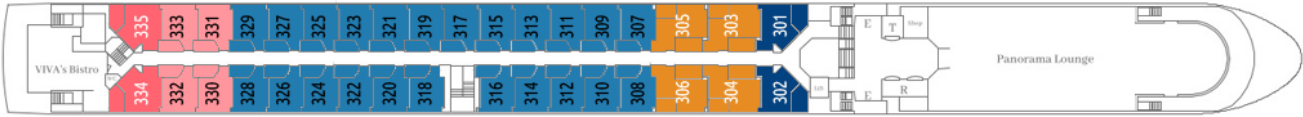

בחדרים:

88 תאים חיצוניים פרוסים על 3 סיפונים. התאים בגודל 16m² ובכולם • טלוויזיה • מיניבר • כספת • מייבש שיער • מיזוג אוויר • טלפון • שירותים ומקלחת • פינת ישיבה ומוצרי קוסמטיקה של RITUALS®. סיפון אמצעי ועליון בתאים יש מרפסת צרפתית שנפתחת לכל אורך החדר

בסוויטות:

בסיפון העליון והאמצעי ישנן ג'וניור סוויטות בגודל 18m² וסוויטות בגודל 25m² עם פינת ישיבה מרווחת ומרפסת חיצונית

פירוט התאים: Viva One

סיפון עליון Diamond Deck

סיפון אמצעי Ruby Deck

Emerald Deck

- Suite | מיטה זוגית עם מרפסות חיצוניות ופינת ישיבה מרווחת | 25מ"ר
- Junior Suite A | מיטה זוגית עם חלון צרפתי שנפתח לכל האורך ופינת ישיבה מרווחת | 18מ"ר
- Junior Suite C | מיטה זוגית עם חלון צרפתי שנפתח לכל האורך ופינת ישיבה מרווחת | 18מ"ר
- A | מיטה זוגית, חלון גדול שנפתח לכל האורך ופינת ישיבה | 17מ"ר
- C | מיטה זוגית, חלון צרפתי גדול שנפתח ופינת ישיבה | 17מ"ר
תאים בירכתי הספינה יתכן ויחושו רעש או ויברציות במהלך ההפלגה
- Junior Suite B | מיטה זוגית עם חלון צרפתי שנפתח לכל האורך ופינת ישיבה מרווחת | 18מ"ר
- B | מיטה זוגית, חלון גדול שנפתח לכל האורך ופינת ישיבה | 17מ"ר
- C | מיטה זוגית, חלון צרפתי גדול שנפתח ופינת ישיבה | 17מ"ר
תאים בירכתי הספינה יתכן ויחושו רעש או ויברציות במהלך ההפלגה
- D | מיטה זוגית, חלון שלא נפתח | 17מ"ר