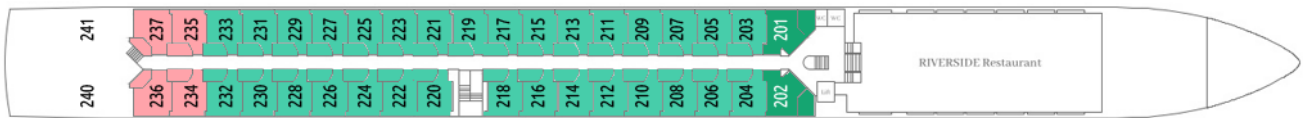

• **בחדרים:** 88 תאים חיצוניים פרוסים על 3 סיפונים. התאים בגודל 16m² ובכולם טלוויזיה • מיניבר • כספת • מייבש שיער • מיזוג אוויר • טלפון • שירותים ומקלחת פינת ישיבה ומוצרי קוסמטיקה של **RITUALS**. סיפון אמצעי ועליון בתאים יש מרפסת צרפתית שנפתחת לכל אורך החדר

בסוויטות: בסיפון העליון והאמצעי ישנן ג'וניור סוויטות בגודל 23m² וסוויטות בגודל 24m² עם פינת ישיבה מרווחת

פירוט התאים: Viva One

סיפון עליון Diamond Deck

סיפון אמצעי Ruby Deck

Emerald Deck

- Suite | מיטה זוגית עם מרפסות חיצוניות ופינת ישיבה מרווחת | 25מ"ר
- Junior Suite A | מיטה זוגית עם חלון צרפתי שנפתח לכל האורך ופינת ישיבה מרווחת | 18מ"ר
- Junior Suite C | מיטה זוגית עם חלון צרפתי שנפתח לכל האורך ופינת ישיבה מרווחת | 18מ"ר
- A | מיטה זוגית, חלון גדול שנפתח לכל האורך ופינת ישיבה | 17מ"ר
- C | מיטה זוגית, חלון צרפתי גדול שנפתח ופינת ישיבה | 17מ"ר
 תאים בירכתי הספינה יתכן ויחושו רעש או ויברציות במהלך ההפלגה
- Junior Suite B | מיטה זוגית עם חלון צרפתי שנפתח לכל האורך ופינת ישיבה מרווחת | 18מ"ר
- B | מיטה זוגית, חלון גדול שנפתח לכל האורך ופינת ישיבה | 17מ"ר
- C | מיטה זוגית, חלון צרפתי גדול שנפתח ופינת ישיבה | 17מ"ר
 תאים בירכתי הספינה יתכן ויחושו רעש או ויברציות במהלך ההפלגה
- D | מיטה זוגית, חלון שלא נפתח | 17מ"ר