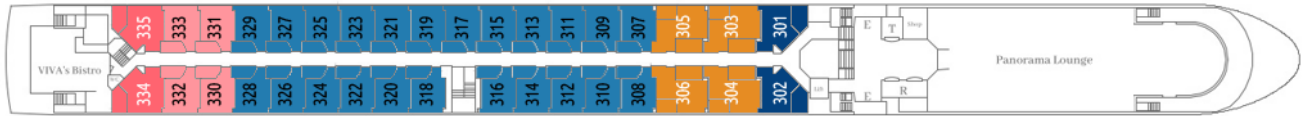

- **בספינה:** מסעדת גורמה ראשית • בר אלגנטי • מסעדת "קז'ואל" לארוחות קלות
- סיפון שמש עם מגרש גולף וג'קוזי • חדר כושר מאובזר עם סאונה ובריכת אדים • מעלית בין כל הסיפונים (למעט סיפון תחתון ושמש) • טרקלין פנורמי עם בר

• **בחדרים:** 88 תאים חיצוניים פרוסים על 3 סיפונים. התאים בגודל 16m² ובכולם טלוויזיה • מיניבר • כספת • מייבש שיער • מיזוג אוויר • טלפון • שירותים ומקלחת פינת ישיבה ומוצרי קוסמטיקה של **RITUALS**. סיפון אמצעי ועליון בתאים יש מרפסת צרפתית שנפתחת לכל אורך החדר

בסוויטות: בסיפון העליון והאמצעי ישנן ג'וניור סוויטות בגודל 23m² וסוויטות בגודל 24m² עם פינת ישיבה מרווחת

פירוט התאים: Viva One

סיפון עליון Diamond Deck

סיפון אמצעי Ruby Deck

Emerald Deck

- Suite | מיטה זוגית עם מרפסות חיצוניות ופינת ישיבה מרווחת | 25מ"ר
- Junior Suite A | מיטה זוגית עם חלון צרפתי שנפתח לכל האורך ופינת ישיבה מרווחת | 18מ"ר
- Junior Suite C | מיטה זוגית עם חלון צרפתי שנפתח לכל האורך ופינת ישיבה מרווחת | 18מ"ר
- A | מיטה זוגית, חלון גדול שנפתח לכל האורך ופינת ישיבה | 17מ"ר
- C | מיטה זוגית, חלון צרפתי גדול שנפתח ופינת ישיבה | 17מ"ר
 תאים בירכתי הספינה יתכן ויחושו רעש או ויברציות במהלך ההפלגה
- Junior Suite B | מיטה זוגית עם חלון צרפתי שנפתח לכל האורך ופינת ישיבה מרווחת | 18מ"ר
- B | מיטה זוגית, חלון גדול שנפתח לכל האורך ופינת ישיבה | 17מ"ר
- C | מיטה זוגית, חלון צרפתי גדול שנפתח ופינת ישיבה | 17מ"ר
 תאים בירכתי הספינה יתכן ויחושו רעש או ויברציות במהלך ההפלגה
- D | מיטה זוגית, חלון שלא נפתח | 17מ"ר