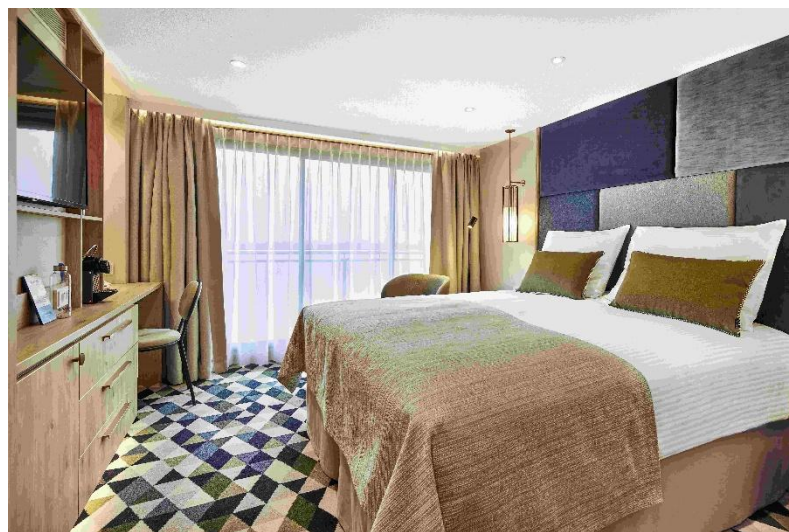

הספינה: Viva one 5*

שנת יצור: 2022. נוסעים: 176 תאים: 88. צוות: 48 אורך: 135m רוחב: 11.45m
ספינה חדשה לחלוטין של חברת Viva ומציעה חווית יוקרה אמיתית על הנהר.
חדרים במגוון גדלים, 2 מסעדות, חדר כושר וספא ושלל פינוקים

• **בחדרים:** 88 תאים חיצוניים פרוסים על 3 סיפונים. התאים בגודל 16m² ובכולם טלוויזיה • מיניבר • כספת • מייבש שיער • מיזוג אוויר • טלפון • שירותים ומקלחת פינת ישיבה ומוצרי קוסמטיקה של **RITUALS**. סיפון אמצעי ועליון בתאים יש מרפסת צרפתית שנפתחת לכל אורך החדר

בסוויטות: בסיפון העליון והאמצעי ישנן ג'וניור סוויטות בגודל 23m² וסוויטות בגודל 24m² עם פינת ישיבה מרווחת

פירוט התאים: Viva One

סיפון עליון Diamond Deck

סיפון אמצעי Ruby Deck

Emerald Deck

- Suite | מיטה זוגית עם מרפסות חיצוניות ופינת ישיבה מרווחת | 25מ"ר
- Junior Suite A | מיטה זוגית עם חלון צרפתי שנפתח לכל האורך ופינת ישיבה מרווחת | 18מ"ר
- Junior Suite C | מיטה זוגית עם חלון צרפתי שנפתח לכל האורך ופינת ישיבה מרווחת | 18מ"ר
- A | מיטה זוגית, חלון גדול שנפתח לכל האורך ופינת ישיבה | 17מ"ר
- C | מיטה זוגית, חלון צרפתי גדול שנפתח ופינת ישיבה | 17מ"ר
 תאים בירכתי הספינה יתכן ויחושו רעש או ויברציות במהלך ההפלגה
- Junior Suite B | מיטה זוגית עם חלון צרפתי שנפתח לכל האורך ופינת ישיבה מרווחת | 18מ"ר
- B | מיטה זוגית, חלון גדול שנפתח לכל האורך ופינת ישיבה | 17מ"ר
- C | מיטה זוגית, חלון צרפתי גדול שנפתח ופינת ישיבה | 17מ"ר
 תאים בירכתי הספינה יתכן ויחושו רעש או ויברציות במהלך ההפלגה
- D | מיטה זוגית, חלון שלא נפתח | 17מ"ר