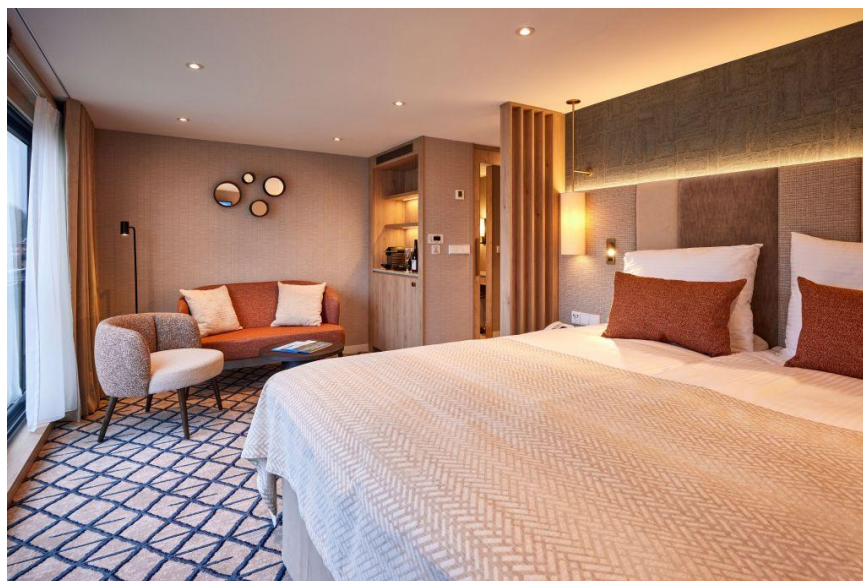

## הספינה: VivaTwo 5\*

שנת ייצור: 2023 | אנשי צוות: 52 | מספר תאים: 95 | מספר נוסעים: 176

הספינה VIVA TWO\* היא ספינת שייט הנהרות החדשה ביותר של החברה, בעלת דירוג של חמישה כוכבים המשלב בין מודרניות לבין קלאסיקה של ספינת שיט נהרות. על סיפון ה Diamond שמונה סוויטות מפוארות, בגודל 24 מ"ר ומרפסת צרפתית המשקיפה לנוף היפהפה. על סיפון ה Diamond, כמו גם על סיפון ה Ruby, יש בקתות גדולות בגודל 15 מ"ר עם 2 מיטות, הכוללות מרפסת צרפתית גם כן. מכונת Nespresso, מוצרי טיפוח מבית RITUALS, מייבש שיער, כספת, מיזוג אוויר,

**בחדרים:** 95 תאים חיצוניים פרוסים על 3 סיפונים. בגודל 15 מ"ר עם 2 מיטות, הכוללים מרפסת צרפתית • טלוויזיה • מיניבר • כספת • מייבש שיער • מיזוג אוויר • טלפון • שירותים ומקלחת • פינת ישיבה ומוצרי קוסמטיקה של RITUALS. בסיפון האמצעי והעליון יש מרפסת צרפתית שנפתחת לכל אורך החדר

ב-Emerald Deck, הקבינות כוללות 2 מיטות וחלונות שלא ניתנים לפתיחה. כל הבקתות מאובזרות בצורה מושלמת עם טלוויזיה בעלת מסך שטוח, מיני בר כלול, מקלחת ושירותים.

**בסוויטות:** בסיפון העליון סוויטות בגודל 24m<sup>2</sup> עם פינת ישיבה מרווחת