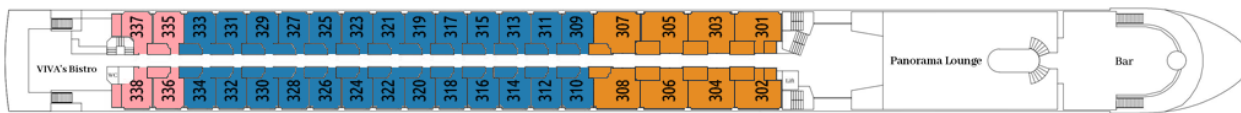

מפרט הספינה:

פירוט התאים: Viva Two

סיפון עליון Diamond Deck