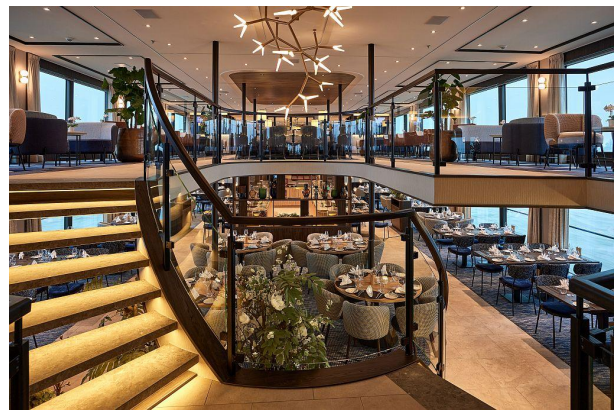

## הספינה: VivaTwo 5\*

שנת ייצור: 2023 | אנשי צוות: 52 | מספר תאים: 95 | מספר נוסעים: 176

הספינה VIVA TWO\* היא ספינת שייט הנהרות החדשה ביותר של החברה, בעלת דירוג של חמישה כוכבים המשלב בין מודרניות לבין קלאסיקה של ספינת שיט נהרות. על סיפון ה Diamond שמונה סוויטות מפוארות, בגודל 24 מ"ר ומרפסת צרפתית המשקיפה לנוף היפהפה. על סיפון ה Diamond, כמו גם על סיפון ה Ruby, יש בקתות גדולות בגודל 15 מ"ר עם 2 מיטות, הכוללות מרפסת צרפתית גם כן. מכונת Nespresso, מוצרי טיפוח מבית RITUALS, מייבש שיער, כספת, מיזוג אוויר,

**בחדרים:** 95 תאים חיצוניים פרוסים על 3 סיפונים. בגודל 15 מ"ר עם 2 מיטות, הכוללים מרפסת צרפתית • טלוויזיה • מיניבר • כספת • מייבש שיער • מיזוג אוויר • טלפון • שירותים ומקלחת • פינת ישיבה ומוצרי קוסמטיקה של RITUALS. בסיפון האמצעי והעליון יש מרפסת צרפתית שנפתחת לכל אורך החדר

ב-Emerald Deck, הקבינות כוללות 2 מיטות וחלונות שלא ניתנים לפתיחה. כל הבקתות מאובזרות בצורה מושלמת עם טלוויזיה בעלת מסך שטוח, מיני בר כלול, מקלחת ושירותים.

**בסוויטות:** בסיפון העליון סוויטות בגודל 24m<sup>2</sup> עם פינת ישיבה מרווחת