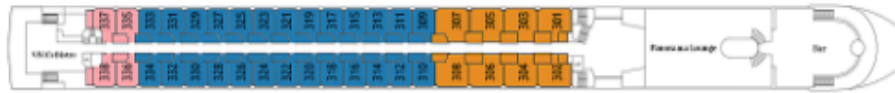

הספינה : Viva Enjoy 5*

שנת ייצור: 2024 | אנשי צוות: 52 | מספר תאים: 95 | מספר נוסעים: 190

VIVA ENJOY היא ספינה בעלת עיצוב מודרני וחדשני. הספינה כוללת בסך הכל 95 תאים חיצוניים, עם קיבולת של עד 190 נוסעים. עם שלוש מסעדות, טרקלין פתוח, מרפסת שמש מרווחת ומתקני בריאות נרחבים, הספינה מציעה חוויה שאין שני לה כמלון בוטיק צף עם אווירה נינוחה ואווירה נהדרת. על סיפון היהלומים שמונה סוויטות מפוארות בגודל 24 מ"ר ומרפסת צרפתית שתוכלו ליהנות מהנוף היפהפה. על סיפון היהלומים, כמו גם על סיפון רובי, יש בקתות גדולות בגודל 15 מ"ר עם 2 מיטות, עם מרפסת צרפתית. ב-Emerald Deck בקתות עם 2 מיטות וחלון שאינו נפתח. כל הבקתות מאובזרות בצורה מושלמת עם טלוויזיה בעלת מסך שטוח, מיני בר כלול, מכונת Nespresso®, מוצרי טיפוח מבית RITUALS®, מייבש שיער, כספת, מיזוג אוויר, מקלחת ושירותים.

בחדרים: 95 תאים חיצוניים פרוסים על 3 סיפונים. בגודל 15 מ"ר עם 2 מיטות, הכוללים מרפסת צרפתית • טלוויזיה • מיניבר • כספת • מייבש שיער • מיזוג אוויר • טלפון • שירותים ומקלחת • פינת ישיבה ומוצרי קוסמטיקה של RITUALS. בסיפון האמצעי והעליון יש מרפסת צרפתית שנפתחת לכל אורך החדר

בסוויטות: בסיפון העליון סוויטות בגודל 24m² עם פינת ישיבה מרווחת

מפרט הספינה:

פירוט התאים: Viva Enjoy

סיפון עליון **Diamond Deck**

סיפון אמצעי **Ruby Deck**

Emerald Deck

- Suite A | מיטה זוגית עם חלון צרפתי שנפתח לכל האורך ופינת ישיבה מרווחת | 24 מטר
- A | מיטה זוגית חלון גדול שנפתח לכל האורך ופינת ישיבה | 16 מטר
- C | מיטה זוגית, חלון צרפתי גדול שנפתח ופינת ישיבה | 16 מטר
 תאים בירכתי הספינה יתכן ויחוש רעש או ויברציות במהלך ההפלגה
- B | מיטה זוגית, חלון גדול שנפתח לכל האורך ופינת ישיבה | 16 מטר
- C | מיטה זוגית, חלון צרפתי גדול שנפתח ופינת ישיבה | 16 מטר
 תאים בירכתי הספינה יתכן ויחוש רעש או ויברציות במהלך ההפלגה
- D | מיטה זוגית חלון שלא נפתח | 16 מטר