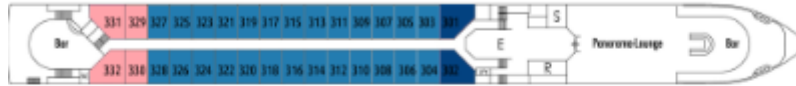

בסוויטות: גודל 16 מ"ר • מיזוג אוויר • כספת • שירותים ומקלחת • מיטה זוגית • מרפסת צרפתית • פינת ישיבה • מייבש שיער • טלוויזיה בלוויין • מיני בר מלא • מכונת נספרסו • אינטרנט אלחוטי • חלוקים ונעלי בית

תאים בסיפון תחתון עם חלון שלא נפתח

תאים בסיפון אמצעי ועליון (C, B, A) עם חלון שנפתח

תאי ג'וניור סוויטה (Junior B, Junior A)

מפרט הספינה:

פירוט התאים: MS Viva Voyage

סיפון עליון עיליין Diamond Deck

סיפון אמצעי Ruby Deck

Emerald Deck

- Junior Suite A | מיטה זוגית עם מרפסת צרפתית - חלון שנפתח לכל אורכו ופנית ישיבה מרווחת | 19 מטר
- A | מיטה זוגית עם מרפסת צרפתית - חלון שנפתח לכל אורכו | 15 מטר
- C | מיטה זוגית עם מרפסת צרפתית - חלון שנפתח לכל אורכו | 15 מטר
תאים בירכתי הספינה יוקם ויחולקו רישו או ויכרזיות במרכז הספינה
- Junior Suite B | מיטה זוגית עם מרפסת צרפתית - חלון שנפתח לכל אורכו ופנית ישיבה מרווחת | 19 מטר
- B | מיטה זוגית עם מרפסת צרפתית - חלון שנפתח לכל אורכו | 15 מטר
- C | מיטה זוגית עם מרפסת צרפתית - חלון שנפתח לכל אורכו | 15 מטר
תאים בירכתי הספינה יוקם ויחולקו רישו או ויכרזיות במרכז הספינה
- D | מיטה זוגית עם חלון מרובע שלא נפתח | 15 מטר