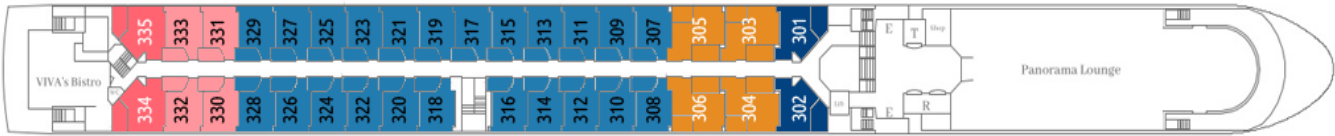

בחדרים: 88 תאים חיצוניים
פרוסים על 3 סיפונים.

- התאים בגודל 16m² ובכולם
- טלוויזיה • מיניבר • כספת
- מייבש שיער • מיזוג אוויר
- טלפון • שירותים ומקלחת
- פינת ישיבה ומוצרי קוסמטיקה של

®RITUALS. סיפון אמצעי ועליון בתאים יש מרפסת צרפתית
שנפתחת לכל אורך החדר

בסוויטות: בסיפון העליון

- והאמצעי ישנן ג'וניור
- סוויטות בגודל 18m²
- וסוויטות בגודל 25m² עם
- פינת ישיבה מרווחת
- ומרפסת חיצונית

פירוט התאים: Viva One

סיפון עליון Diamond Deck

סיפון אמצעי Ruby Deck

Emerald Deck