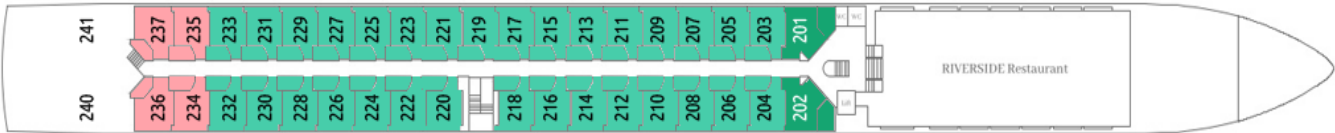

בחדרים: 88 תאים חיצוניים
פרוסים על 3 סיפונים.

- התאים בגודל 16m² ובכולם
- טלוויזיה • מיניבר • כספת
- מייבש שיער • מיזוג אוויר
- טלפון • שירותים ומקלחת
- פינת ישיבה ומוצרי קוסמטיקה של

®RITUALS. סיפון אמצעי ועליון בתאים יש מרפסת צרפתית
שנפתחת לכל אורך החדר

בסוויטות: בסיפון העליון

- והאמצעי ישנן ג'וניור
- סוויטות בגודל 18m²
- וסוויטות בגודל 25m² עם
- פינת ישיבה מרווחת
- ומרפסת חיצונית

פירוט התאים: Viva One

סיפון עליון Diamond Deck

סיפון אמצעי Ruby Deck

Emerald Deck

- Suite | מיטה זוגית עם מרפסות חיצוניות ופינת ישיבה מרווחת | 25מ"ר
- Junior Suite A | מיטה זוגית עם חלון צרפתי שנפתח לכל האורך ופינת ישיבה מרווחת | 18מ"ר
- Junior Suite C | מיטה זוגית עם חלון צרפתי שנפתח לכל האורך ופינת ישיבה מרווחת | 18מ"ר
- A | מיטה זוגית, חלון גדול שנפתח לכל האורך ופינת ישיבה | 17מ"ר
- C | מיטה זוגית, חלון צרפתי גדול שנפתח ופינת ישיבה | 17מ"ר
 תאים בירכתי הספינה יתכן ויחושו רעש או ויברציות במהלך ההפלגה
- Junior Suite B | מיטה זוגית עם חלון צרפתי שנפתח לכל האורך ופינת ישיבה מרווחת | 18מ"ר
- B | מיטה זוגית, חלון גדול שנפתח לכל האורך ופינת ישיבה | 17מ"ר
- C | מיטה זוגית, חלון צרפתי גדול שנפתח ופינת ישיבה | 17מ"ר
 תאים בירכתי הספינה יתכן ויחושו רעש או ויברציות במהלך ההפלגה
- D | מיטה זוגית, חלון שלא נפתח | 17מ"ר