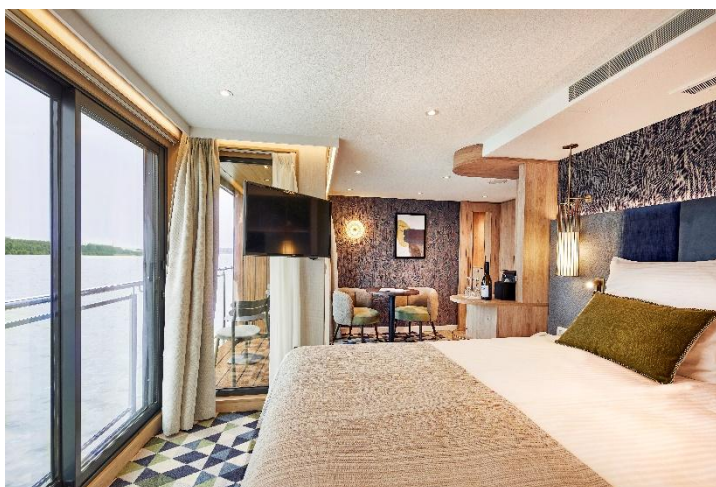

הספינה: Viva one 5*

שנת יצור: 2022. נוסעים: 176 תאים: 88. צוות: 48 אורך: 135m
רוחב: 11.45m
ספינה חדשה לחלוטין של חברת Viva ומציעה חווית יוקרה אמיתית
על הנהר. חדרים במגוון גדלים, 2 מסעדות, חדר כושר וספא ושלל
פינוקים

בחדרים: 88 תאים חיצוניים
פרוסים על 3 סיפונים.

- התאים בגודל 16m² ובכולם
- טלוויזיה • מיניבר • כספת
- מייבש שיער • מיזוג אוויר
- טלפון • שירותים ומקלחת
- פינת ישיבה ומוצרי קוסמטיקה של

®RITUALS. סיפון אמצעי ועליון בתאים יש מרפסת צרפתית
שנפתחת לכל אורך החדר

בסוויטות: בסיפון העליון

- והאמצעי ישנן ג'וניור
- סוויטות בגודל 18m²
- וסוויטות בגודל 25m² עם
- פינת ישיבה מרווחת
- ומרפסת חיצונית

פירוט התאים: Viva One

סיפון עליון Diamond Deck

סיפון אמצעי Ruby Deck

Emerald Deck

- Suite | מיטה זוגית עם מרפסות חיצוניות ופינת ישיבה מרווחת | 25מ"ר
- Junior Suite A | מיטה זוגית עם חלון צרפתי שנפתח לכל האורך ופינת ישיבה מרווחת | 18מ"ר
- Junior Suite C | מיטה זוגית עם חלון צרפתי שנפתח לכל האורך ופינת ישיבה מרווחת | 18מ"ר
- A | מיטה זוגית, חלון גדול שנפתח לכל האורך ופינת ישיבה | 17מ"ר
- C | מיטה זוגית, חלון צרפתי גדול שנפתח ופינת ישיבה | 17מ"ר
 תאים בירכתי הספינה יתכן ויחושו רעש או ויברציות במהלך ההפלגה
- Junior Suite B | מיטה זוגית עם חלון צרפתי שנפתח לכל האורך ופינת ישיבה מרווחת | 18מ"ר
- B | מיטה זוגית, חלון גדול שנפתח לכל האורך ופינת ישיבה | 17מ"ר
- C | מיטה זוגית, חלון צרפתי גדול שנפתח ופינת ישיבה | 17מ"ר
 תאים בירכתי הספינה יתכן ויחושו רעש או ויברציות במהלך ההפלגה
- D | מיטה זוגית, חלון שלא נפתח | 17מ"ר