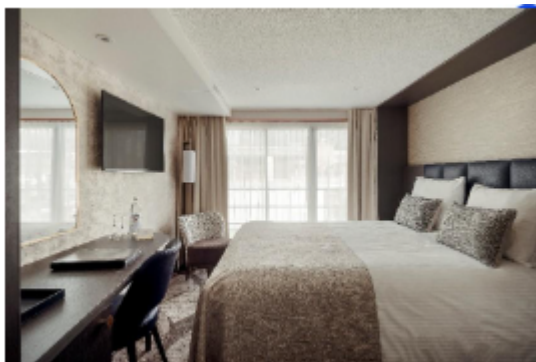

הספינה: MS Viva Gloria 5*

שיפוץ מלא: 2019 נוסעים: 153 תאים: 76 צוות: 36 אורך: 110m רוחב: 11.45m

ספינה מקסימה ואינטימית לבילוי רגוע ונינוח בהפלגה על נהר הסיין. בספינה תאים מרווחים ושטחים נעימים לשהות במהלך השייט.

בספינה: מסעדת גורמה ראשית • בר אלגנטי • מסעדת "קז'ואל" לארוחות קלות • סיפון שמש עם ג'קוזי • חדר כושר מאובזר • מעלית בין כל הסיפונים (למעט סיפון תחתון ושמש) • טרקלין פנורמי עם בר

בחדרים: 75 תאים חיצוניים פרוסים על 3 סיפונים. התאים בגודל 15m² ובכולם: טלוויזיה • מיניבר • כספת • מייבש שיער • מיזוג אוויר • טלפון • שירותים ומקלחת • פינת ישיבה ומוצרי קוסמטיקה של RITUALS®. סיפון אמצעי ועליון בתאים יש מרפסת צרפתית שנפתחת לכל אורך החדר

בסוויטות: בסיפון העליון והאמצעי ישנן סוויטות ג'וניור בגודל 17m² וסוויטות בגודל 19m² עם פינת ישיבה מרווחת

פירוט התאים: MS Viva Gloria

- Junior Suite A | חדר עם פינת ישיבה וחלון צרפתי שנפתח לכל האורך | 19 מ"ר | A |
- A | חדר עם פינת ישיבה וחלון צרפתי שנפתח לכל האורך | 15 מ"ר | A |
- C | חדר עם פינת ישיבה וחלון צרפתי שנפתח לכל האורך | 15 מ"ר | C |
- בתאים אלו יחנך רעש קל
- Junior Suite B | חדר עם פינת ישיבה וחלון צרפתי שנפתח לכל האורך | 19 מ"ר | B |
- B | חדר עם פינת ישיבה וחלון צרפתי שנפתח לכל האורך | 15 מ"ר | B |
- D | מיטה זוגית עם חלון מרובע שלא נפתח | 15 מ"ר | D |