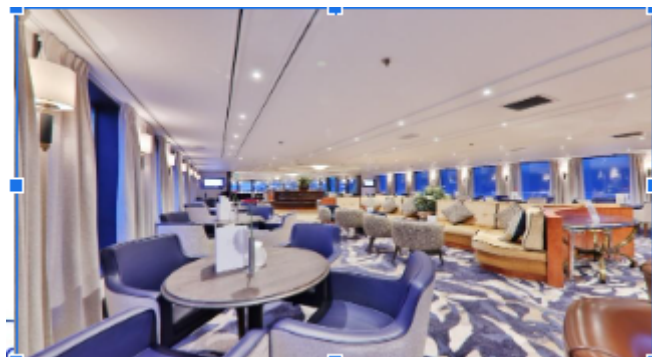

הספינה: MS Viva Gloria 5*

שיפוץ מלא: 2019 נוסעים: 153 תאים: 76 צוות: 36 אורך: 110m רוחב: 11.45m

ספינה מקסימה ואינטימית לבילוי רגוע ונינוח בהפלגה על נהר הסיין. בספינה תאים מרווחים ושטחים נעימים לשהות במהלך השייט.

בספינה: מסעדת גורמה ראשית • בר אלגנטי • מסעדת "קז'ואל" לארוחות קלות • סיפון שמש עם ג'קוזי • חדר כושר מאובזר • מעלית בין כל הסיפונים (למעט סיפון תחתון ושמש) • טרקלין פנורמי עם בר

בחדרים: 75 תאים חיצוניים פרוסים על 3 סיפונים. התאים בגודל 15m² ובכולם: טלוויזיה • מיניבר • כספת • מייבש שיער • מיזוג אוויר • טלפון • שירותים ומקלחת • פינת ישיבה ומוצרי קוסמטיקה של RITUALS®. סיפון אמצעי ועליון בתאים יש מרפסת צרפתית שנפתחת לכל אורך החדר

בסוויטות: בסיפון העליון והאמצעי ישנן סוויטות ג'וניור בגודל 17m² וסוויטות בגודל 19m² עם פינת ישיבה מרווחת

פירוט התאים: MS Viva Gloria

- Junior Suite A | חדר עם פינת ישיבה וחלון צרפתי שנפתח לכל האורך | 19 מ"ר | A |
- A | חדר עם פינת ישיבה וחלון צרפתי שנפתח לכל האורך | 15 מ"ר | A |
- C | חדר עם פינת ישיבה וחלון צרפתי שנפתח לכל האורך | 15 מ"ר | C |
- בתאים אלו יחנך רעש קל
- Junior Suite B | חדר עם פינת ישיבה וחלון צרפתי שנפתח לכל האורך | 19 מ"ר | B |
- B | חדר עם פינת ישיבה וחלון צרפתי שנפתח לכל האורך | 15 מ"ר | B |
- D | מיטה זוגית עם חלון מרובע שלא נפתח | 15 מ"ר | D |