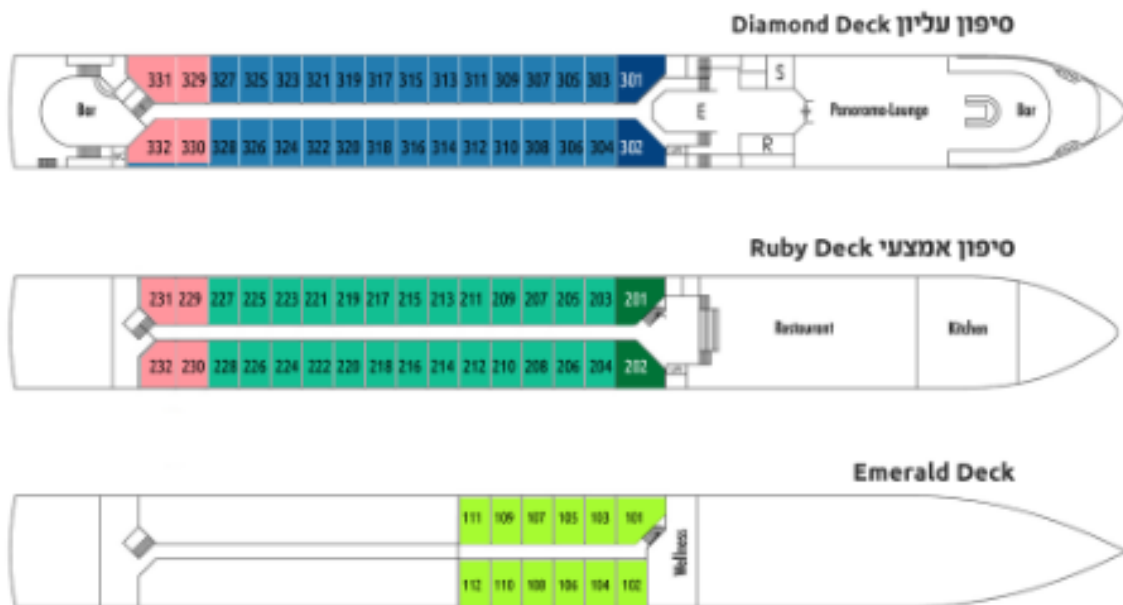

הספינה: MS Viva Gloria 5*

שיפוץ מלא: 2019 נוסעים: 153 תאים: 76 צוות: 36 אורך: 110m רוחב: 11.45m

ספינה מקסימה ואינטימית לבילוי רגוע ונינוח בהפלגה על נהר הסיין. בספינה תאים מרווחים ושטחים נעימים לשהות במהלך השייט.

בספינה: מסעדת גורמה ראשית • בר אלגנטי • מסעדת "קז'ואל" לארוחות קלות • סיפון שמש עם ג'קוזי • חדר כושר מאובזר • מעלית בין כל הסיפונים (למעט סיפון תחתון ושמש) • טרקלין פנורמי עם בר

בחדרים: 75 תאים חיצוניים פרוסים על 3 סיפונים. התאים בגודל 15m² ובכולם: טלוויזיה • מיניבר • כספת • מייבש שיער • מיזוג אוויר • טלפון • שירותים ומקלחת • פינת ישיבה ומוצרי קוסמטיקה של RITUALS®. סיפון אמצעי ועליון בתאים יש מרפסת צרפתית שנפתחת לכל אורך החדר

בסוויטות: בסיפון העליון והאמצעי ישנן סוויטות ג'וניור בגודל 17m² וסוויטות בגודל 19m² עם פינת ישיבה מרווחת

פירוט התאים: MS Viva Gloria

- Junior Suite A | חדר עם פינת ישיבה וחלון צרפתי שנפתח לכל האורך | 19 מ"ר | A |
- A | חדר עם פינת ישיבה וחלון צרפתי שנפתח לכל האורך | 15 מ"ר | A |
- C | חדר עם פינת ישיבה וחלון צרפתי שנפתח לכל האורך | 15 מ"ר | C |
- בתאים אלו יחנך רעש קל
- Junior Suite B | חדר עם פינת ישיבה וחלון צרפתי שנפתח לכל האורך | 19 מ"ר | B |
- B | חדר עם פינת ישיבה וחלון צרפתי שנפתח לכל האורך | 15 מ"ר | B |
- D | מיטה זוגית עם חלון מרובע שלא נפתח | 15 מ"ר | D |