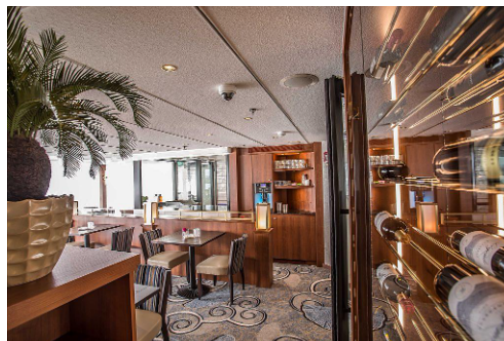

הספינה: MS Esprit 5*

שיפוץ כללי: 2018. נוסעים: 104, תאים: 52, צוות: 36, אורך: 110m, רוחב: 11.45m
בסיפון העליון של הספינה המפוארת והמפנקת יש טרקלין מסוגנן עם בר פנורמי ורחבת ריקודים, Bistro Bar נוח עם פינת אינטרנט אולם הקבלה וחנות הבוטיק. המסעדה האלגנטית נמצאת בסיפון האמצעי ואזור העיסוי והבריאות ממוקם בסיפון התחתון. מעלית מחברת בין הסיפונים למעט הסיפון התחתון. הספינה ממוזגת לחלוטין ומעוצבת באלגנטיות ופאר רב.

- **בספינה:** מסעדת גורמה ראשית • מסעדת ביסטרו בר לארוחות קלות • בר פנורמי עם טרקלין • סיפון שמש • מרכז בריאות • מעלית בין כל הסיפונים (למעט סיפון תחתון ושמש)

- **בחדרים:** 14 חדרים זוגיים בגודל 15m עם חלון שלא נפתח • טלוויזיה • מיניבר • כספת • מייבש שיער • מיזוג אוויר • שירותים ומקלחת

בסוויטות:

בספינה 38 סוויטות מסוגים שונים: 14 סוויטות מאסטר בגודל 27 m עם סלון ישיבה מרווח ו-2 חלונות גדולים שנפתחים לכל אורכם • 4 סוויטות ג'וניור בגודל 17 m עם מרפסת צרפתית ופינת ישיבה מרווחת • 20 סוויטות יוקרתיות ומרווחות עם מיטה גדולה הפונה לחלון שנפתח לכל אורכו ופינת ישיבה • בכל הסוויטות: טלוויזיה • מיני בר • כספת • מייבש שיער • מיזוג אוויר • שירותים ומקלחת • פינת ישיבה וחלונות צרפתיים.

פירוט התאים

פירוט התאים: MS Esprit 5*

- Suite | סוויטות מאסטר עם סלון ישיבה מרווח ו-2 חלונות גדולים שנפתחים לכל אורכם | 27 מ"ר
- Junior Suite A | חדר עם פינת ישיבה מרווחת ומרפסת צרפתית | 17 מ"ר
- C | חדר עם פינת ישיבה וחלון צרפתי שנפתח לכל האורך | 20 מ"ר
בתאים אלו יתכן רעש קל
- Suite B | סוויטות יוקרתיות ומרווחות עם מיטה גדולה הפונה לחלון שנפתח לכל אורכו ופינת ישיבה | 20 מ"ר
- Junior Suite B | חדר עם פינת ישיבה מרווחת ומרפסת צרפתית | 17 מ"ר
- C | חדר עם פינת ישיבה וחלון צרפתי שנפתח לכל האורך | 20 מ"ר
בתאים אלו יתכן רעש קל
- D | חדר עם חלון צרפתי-חלקם נפתח לכל אורכו וחלקם עם חלון שלא נפתח | 15 מ"ר