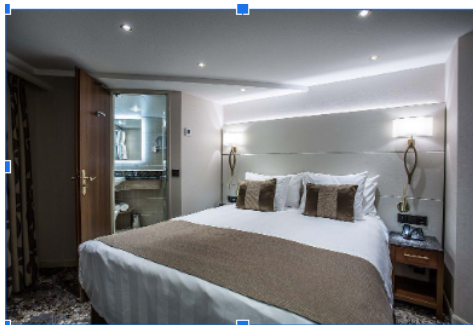

הספינה: MS Esprit 5*

שיפוץ כללי: 2018. נוסעים: 104, תאים: 52, צוות: 36, אורך: 110m, רוחב: 11.45m
בסיפון העליון של הספינה המפוארת והמפנקת יש טרקלין מסוגנן עם בר פנורמי ורחבת ריקודים, Bistro Bar נוח עם פינת אינטרנט אולם הקבלה וחנות הבוטיק. המסעדה האלגנטית נמצאת בסיפון האמצעי ואזור העיסוי והבריאות ממוקם בסיפון התחתון. מעלית מחברת בין הסיפונים למעט הסיפון התחתון. הספינה ממוזגת לחלוטין ומעוצבת באלגנטיות ופאר רב.

- **בספינה:** מסעדת גורמה ראשית • מסעדת ביסטרו בר לארוחות קלות • בר פנורמי עם טרקלין • סיפון שמש • מרכז בריאות • מעלית בין כל הסיפונים (למעט סיפון תחתון ושמש)

- **בחדרים:** 14 חדרים זוגיים בגודל 15m עם חלון שלא נפתח • טלוויזיה • מיניבר • כספת • מייבש שיער • מיזוג אוויר • שירותים ומקלחת

בסוויטות:

בספינה 38 סוויטות מסוגים שונים: 14 סוויטות מאסטר בגודל 27 m עם סלון ישיבה מרווח ו-2 חלונות גדולים שנפתחים לכל אורכם • 4 סוויטות ג'וניור בגודל 17 m עם מרפסת צרפתית ופינת ישיבה מרווחת • 20 סוויטות יוקרתיות ומרווחות עם מיטה גדולה הפונה לחלון שנפתח לכל אורכו ופינת ישיבה • בכל הסוויטות: טלוויזיה • מיני בר • כספת • מייבש שיער • מיזוג אוויר • שירותים ומקלחת • פינת ישיבה וחלונות צרפתיים.

פירוט התאים

פירוט התאים: MS Esprit 5*

- Suite | סוויטות מאסטר עם סלון ישיבה מרווח ו-2 חלונות גדולים שנפתחים לכל אורכם | 27 מ"ר
- Junior Suite A | חדר עם פינת ישיבה מרווחת ומרפסת צרפתית | 17 מ"ר
- C | חדר עם פינת ישיבה וחלון צרפתי שנפתח לכל האורך | 20 מ"ר
בתאים אלו יתכן רעש קל
- Suite B | סוויטות יוקרתיות ומרווחות עם מיטה גדולה הפונה לחלון שנפתח לכל אורכו ופינת ישיבה | 20 מ"ר
- Junior Suite B | חדר עם פינת ישיבה מרווחת ומרפסת צרפתית | 17 מ"ר
- C | חדר עם פינת ישיבה וחלון צרפתי שנפתח לכל האורך | 20 מ"ר
בתאים אלו יתכן רעש קל
- D | חדר עם חלון צרפתי-חלקם נפתח לכל אורכו וחלקם עם חלון שלא נפתח | 15 מ"ר