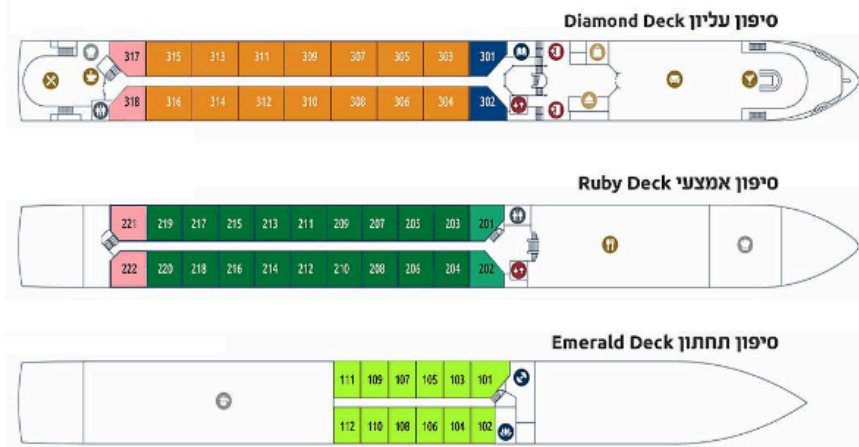

הספינה: MS Esprit 5*

שיפוץ כללי: 2018. נוסעים: 104, תאים: 52, צוות: 36, אורך: 110m, רוחב: 11.45m
בסיפון העליון של הספינה המפוארת והמפנקת יש טרקלין מסוגנן עם בר פנורמי ורחבת ריקודים, Bistro Bar נוח עם פינת אינטרנט אולם הקבלה וחנות הבוטיק. המסעדה האלגנטית נמצאת בסיפון האמצעי ואזור העיסוי והבריאות ממוקם בסיפון התחתון. מעלית מחברת בין הסיפונים למעט הסיפון התחתון. הספינה ממוזגת לחלוטין ומעוצבת באלגנטיות ופאר רב.

- **בספינה:** מסעדת גורמה ראשית • מסעדת ביסטרו בר לארוחות קלות • בר פנורמי עם טרקלין • סיפון שמש • מרכז בריאות • מעלית בין כל הסיפונים (למעט סיפון תחתון ושמש)

- **בחדרים:** 14 חדרים זוגיים בגודל 15m עם חלון שלא נפתח • טלוויזיה • מיניבר • כספת • מייבש שיער • מיזוג אוויר • שירותים ומקלחת

בסוויטות:

בספינה 38 סוויטות מסוגים שונים: 14 סוויטות מאסטר בגודל 27 m עם סלון ישיבה מרווח ו-2 חלונות גדולים שנפתחים לכל אורכם • 4 סוויטות ג'וניור בגודל 17 m עם מרפסת צרפתית ופינת ישיבה מרווחת • 20 סוויטות יוקרתיות ומרווחות עם מיטה גדולה הפונה לחלון שנפתח לכל אורכו ופינת ישיבה • בכל הסוויטות: טלוויזיה • מיני בר • כספת • מייבש שיער • מיזוג אוויר • שירותים ומקלחת • פינת ישיבה וחלונות צרפתיים.

פירוט התאים

פירוט התאים: MS Esprit 5*

- Suite | סוויטות מאסטר עם סלון ישיבה מרווח ו-2 חלונות גדולים שנפתחים לכל אורכם | 27 מ"ר
- Junior Suite A | חדר עם פינת ישיבה מרווחת ומרפסת צרפתית | 17 מ"ר
- C | חדר עם פינת ישיבה וחלון צרפתי שנפתח לכל האורך | 20 מ"ר
בתאים אלו יתכן רעש קל
- Suite B | סוויטות יוקרתיות ומרווחות עם מיטה גדולה הפונה לחלון שנפתח לכל אורכו ופינת ישיבה | 20 מ"ר
- Junior Suite B | חדר עם פינת ישיבה מרווחת ומרפסת צרפתית | 17 מ"ר
- C | חדר עם פינת ישיבה וחלון צרפתי שנפתח לכל האורך | 20 מ"ר
בתאים אלו יתכן רעש קל
- D | חדר עם חלון צרפתי-חלקם נפתח לכל אורכו וחלקם עם חלון שלא נפתח | 15 מ"ר