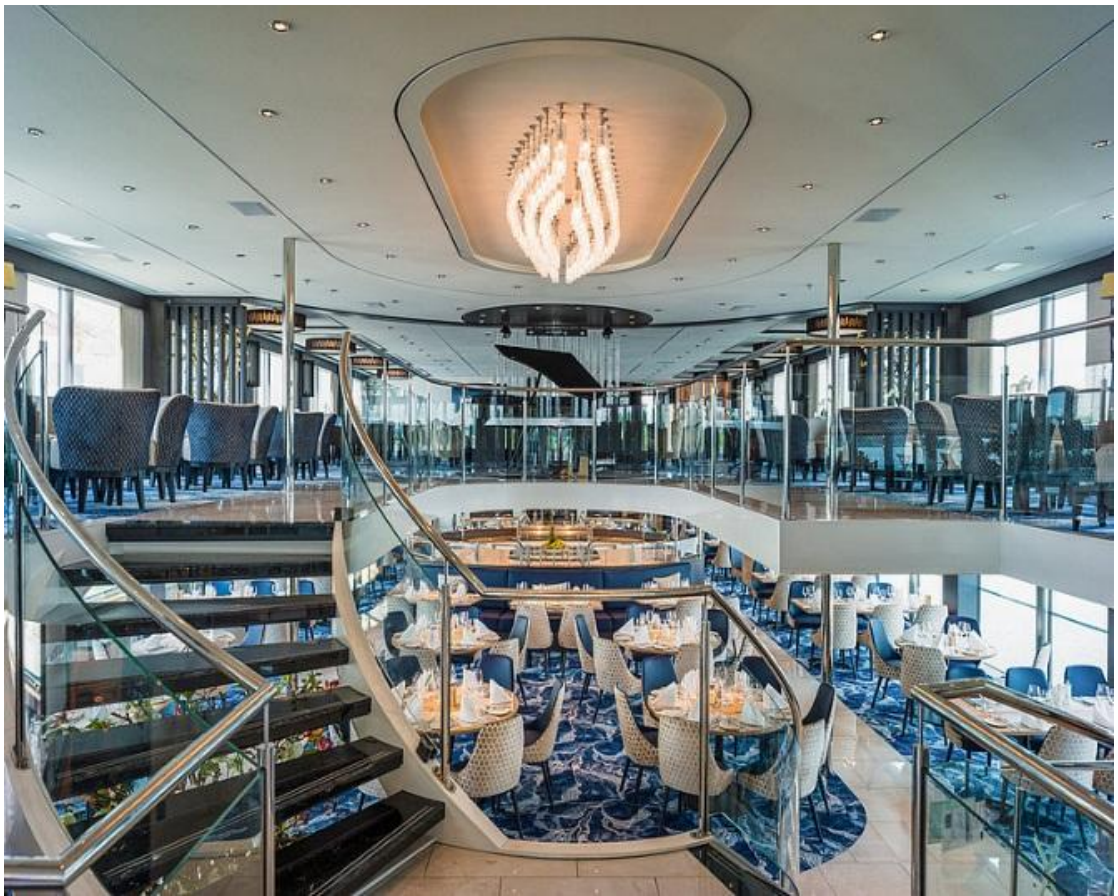

הספינה: Nicko Vision 5*

ספינת נהר חדשה לחלוטין שהושקה ביולי 2018. בספינה 3 מסעדות לבחירתכם, טרקלין מרווח, בר עם מרפסת שמש, סיפון שמש עם בריכה מחוממת, ספא עם חדר כושר, סאונה ואמבט אדים. בספינה גם ספרייה, חנות מזכרות ומעלית בין שלושת הסיפונים (ללא עליה ל- sundeck). התאים בסיפון האמצעי והעליון עם מרפסת צרפתית, מיטה זוגית שניתן להפריד ומרפסת צרפתית.

מפרט הספינה:

פירוט התאים: Nicko Vision

סיפון עליון Upper Deck

סיפון אמצעי Middle Deck

Main Deck

■ A | מיטה זוגית, מרפסת צרפתית | 14.5 מ"ר
■ C | מיטה זוגית, מרפסת צרפתית | 14.5 מ"ר
 תאים בירכתי הספינה יתכן ויחושו רעש או ויברציות במהלך ההפלגה