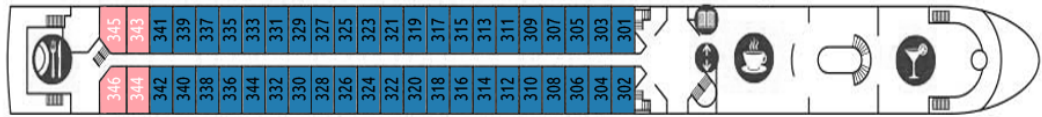

הספינה: Nicko Vision 5*

ספינת נהר חדשה לחלוטין שהושקה ביולי 2018. בספינה 3 מסעדות לבחירתכם, טרקלין מרווח, בר עם מרפסת שמש, סיפון שמש עם בריכה מחוממת, ספא עם חדר כושר, סאונה ואמבט אדים. בספינה גם ספרייה, חנות מזכרות ומעלית בין שלושת הסיפונים (ללא עליה ל- sundeck). התאים בסיפון האמצעי והעליון עם מרפסת צרפתית, מיטה זוגית שניתן להפריד ומרפסת צרפתית.

מפרט הספינה:

פירוט התאים: Nicko Vision

סיפון עליון Upper Deck

סיפון אמצעי Middle Deck

Main Deck

■ A | מיטה זוגית, מרפסת צרפתית | 14.5 מ"ר
■ C | מיטה זוגית, מרפסת צרפתית | 14.5 מ"ר
 תאים בירכתי הספינה יתכן ויחושו רעש או ויברציות במהלך ההפלגה

■ B | מיטה זוגית, מרפסת צרפתית | 14.5 מ"ר
■ C | מיטה זוגית, מרפסת צרפתית | 14.5 מ"ר
 תאים בירכתי הספינה יתכן ויחושו רעש או ויברציות במהלך ההפלגה

■ D | מיטה זוגית, חלון קטן | 14.5 מ"ר

התאים לשייט זה הם בסיפון האמצעי והעליון, בגודל 14.5 מ"ר וכוללים מרפסת צרפתית.