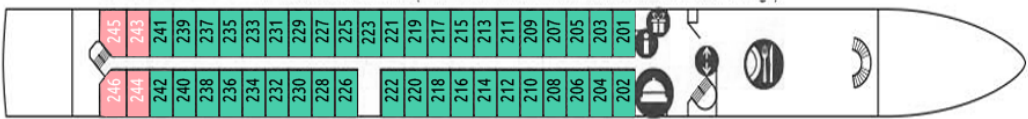

הספינה: Nicko Vision 5*

ספינת נהר חדשה לחלוטין שהושקה ביולי 2018. בספינה 3 מסעדות לבחירתכם, טרקלין מרווח, בר עם מרפסת שמש, סיפון שמש עם בריכה מחוממת, ספא עם חדר כושר, סאונה ואמבט אדים. בספינה גם ספרייה, חנות מזכרות ומעלית בין שלושת הסיפונים (ללא עליה ל- sundeck). התאים בסיפון האמצעי והעליון עם מרפסת צרפתית, מיטה זוגית שניתן להפריד ומרפסת צרפתית.

מפרט הספינה:

פירוט התאים: Nicko Vision

סיפון עליון Upper Deck

סיפון אמצעי Middle Deck

Main Deck

■ A | מיטה זוגית, מרפסת צרפתית | 14.5 מ"ר
■ C | מיטה זוגית, מרפסת צרפתית | 14.5 מ"ר
 תאים בירכתי הספינה יתכן ויחושו רעש או ויברציות במהלך ההפלגה

■ B | מיטה זוגית, מרפסת צרפתית | 14.5 מ"ר
■ C | מיטה זוגית, מרפסת צרפתית | 14.5 מ"ר
 תאים בירכתי הספינה יתכן ויחושו רעש או ויברציות במהלך ההפלגה

■ D | מיטה זוגית, חלון קטן | 14.5 מ"ר

התאים לשייט זה הם בסיפון האמצעי והעליון, בגודל 14.5 מ"ר וכוללים מרפסת צרפתית.