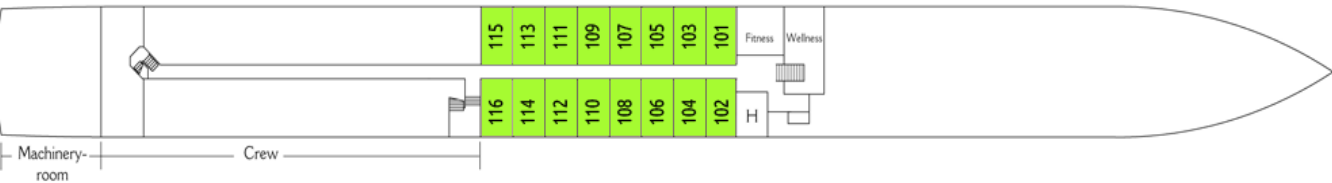

בספינה: מסעדת גורמה ראשית* בר אלגנטי* מסעדת "קז'ואל"
לארוחות קלות * סיפון שמש עם מגרש גולף וג'קוזי • חדר בושר מאובזר
• מעלית בין כל הסיפונים (למעט סיפון תחתון ושמש) • טרקלין
פנורמי עם בר

בחדרים: 88 תאים חיצוניים
פרוסים על 3 סיפונים. התאים
• בגודל 16m² ובכולם
• טלוויזיה • מיניבר • כספת
• מייבש שיער • מיזוג אוויר
• טלפון • שירותים ומקלחת
פינת ישיבה ומוצרי קוסמטיקה
של **RITUALS®**. סיפון אמצעי

ועליון בתאים יש מרפסת צרפתית שנפתחת לכל אורך החדר

בסוויטות: בסיפון
העליון והאמצעי ישנן
ג'וניור סוויטות בגודל
23m² וסוויטות בגודל
24m² עם פינת
ישיבה מרווחת

מפרט הספינה:

פירוט התאים: Viva Moments

סיפון עליון Diamond Deck

סיפון אמצעי Ruby Deck

Emerald Deck

- Suite | מיטה זוגית עם מרפסות חיצוניות ופינת ישיבה מרווחת | 24מ"ר
- Junior Suite A | מיטה זוגית עם חלון צרפתי שנפתח לכל האורך ופינת ישיבה מרווחת | 19מ"ר
- A | מיטה זוגית, חלון גדול שנפתח לכל האורך ופינת ישיבה | 16מ"ר
- C | מיטה זוגית, חלון צרפתי גדול שנפתח ופינת ישיבה | 16מ"ר
 תאים בירכתי הספינה יתכן ויחושו רעש או ויברציות במהלך ההפלגה
- Junior Suite B | מיטה זוגית עם חלון צרפתי שנפתח לכל האורך ופינת ישיבה מרווחת | 19מ"ר
- B | מיטה זוגית, חלון גדול שנפתח לכל האורך ופינת ישיבה | 16מ"ר
- C | מיטה זוגית, חלון צרפתי גדול שנפתח ופינת ישיבה | 16מ"ר
 תאים בירכתי הספינה יתכן ויחושו רעש או ויברציות במהלך ההפלגה
- D | מיטה זוגית, חלון שלא נפתח | 16מ"ר