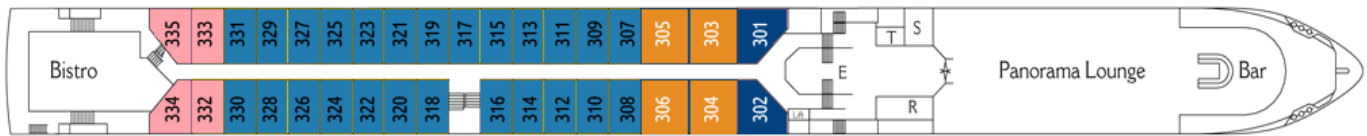

בספינה: מסעדת גורמה ראשית* בר אלגנטי* מסעדת "קז'ואל"
לארוחות קלות * סיפון שמש עם מגרש גולף וג'קוזי • חדר בושר מאובזר
• מעלית בין כל הסיפונים (למעט סיפון תחתון ושמש) • טרקלין
פנורמי עם בר

בחדרים: 88 תאים חיצוניים
פרוסים על 3 סיפונים. התאים
• בגודל 16m² ובכולם
• טלוויזיה • מיניבר • כספת
• מייבש שיער • מיזוג אוויר
• טלפון • שירותים ומקלחת
פינת ישיבה ומוצרי קוסמטיקה
של **RITUALS®**. סיפון אמצעי

ועליון בתאים יש מרפסת צרפתית שנפתחת לכל אורך החדר

בסוויטות: בסיפון
העליון והאמצעי ישנן
ג'וניור סוויטות בגודל
23m² וסוויטות בגודל
24m² עם פינת
ישיבה מרווחת

מפרט הספינה:

פירוט התאים: Viva Moments

סיפון עליון Diamond Deck

סיפון אמצעי Ruby Deck

Emerald Deck

- Suite | מיטה זוגית עם מרפסות חיצוניות ופינת ישיבה מרווחת | 24מ"ר
- Junior Suite A | מיטה זוגית עם חלון צרפתי שנפתח לכל האורך ופינת ישיבה מרווחת | 19מ"ר
- A | מיטה זוגית, חלון גדול שנפתח לכל האורך ופינת ישיבה | 16מ"ר
- C | מיטה זוגית, חלון צרפתי גדול שנפתח ופינת ישיבה | 16מ"ר
 תאים בירכתי הספינה יתכן ויחושו רעש או ויברציות במהלך ההפלגה
- Junior Suite B | מיטה זוגית עם חלון צרפתי שנפתח לכל האורך ופינת ישיבה מרווחת | 19מ"ר
- B | מיטה זוגית, חלון גדול שנפתח לכל האורך ופינת ישיבה | 16מ"ר
- C | מיטה זוגית, חלון צרפתי גדול שנפתח ופינת ישיבה | 16מ"ר
 תאים בירכתי הספינה יתכן ויחושו רעש או ויברציות במהלך ההפלגה
- D | מיטה זוגית, חלון שלא נפתח | 16מ"ר