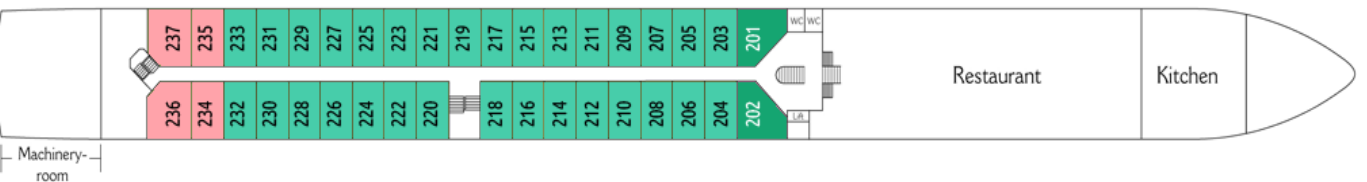

בספינה: מסעדת גורמה ראשית* בר אלגנטי* מסעדת "קז'ואל"
לארוחות קלות * סיפון שמש עם מגרש גולף וג'קוזי • חדר בושר מאובזר
• מעלית בין כל הסיפונים (למעט סיפון תחתון ושמש) • טרקלין
פנורמי עם בר

בחדרים: 88 תאים חיצוניים
פרוסים על 3 סיפונים. התאים
• בגודל 16m² ובכולם
• טלוויזיה • מיניבר • כספת
• מייבש שיער • מיזוג אוויר
• טלפון • שירותים ומקלחת
פינת ישיבה ומוצרי קוסמטיקה
של **RITUALS®**. סיפון אמצעי

ועליון בתאים יש מרפסת צרפתית שנפתחת לכל אורך החדר

בסוויטות: בסיפון
העליון והאמצעי ישנן
ג'וניור סוויטות בגודל
23m² וסוויטות בגודל
24m² עם פינת
ישיבה מרווחת

מפרט הספינה:

פירוט התאים: Viva Moments

סיפון עליון Diamond Deck

סיפון אמצעי Ruby Deck

Emerald Deck

- Suite | מיטה זוגית עם מרפסות חיצוניות ופינת ישיבה מרווחת | 24מ"ר
- Junior Suite A | מיטה זוגית עם חלון צרפתי שנפתח לכל האורך ופינת ישיבה מרווחת | 19מ"ר
- A | מיטה זוגית, חלון גדול שנפתח לכל האורך ופינת ישיבה | 16מ"ר
- C | מיטה זוגית, חלון צרפתי גדול שנפתח ופינת ישיבה | 16מ"ר
 תאים בירכתי הספינה יתכן ויחושו רעש או ויברציות במהלך ההפלגה
- Junior Suite B | מיטה זוגית עם חלון צרפתי שנפתח לכל האורך ופינת ישיבה מרווחת | 19מ"ר
- B | מיטה זוגית, חלון גדול שנפתח לכל האורך ופינת ישיבה | 16מ"ר
- C | מיטה זוגית, חלון צרפתי גדול שנפתח ופינת ישיבה | 16מ"ר
 תאים בירכתי הספינה יתכן ויחושו רעש או ויברציות במהלך ההפלגה
- D | מיטה זוגית, חלון שלא נפתח | 16מ"ר