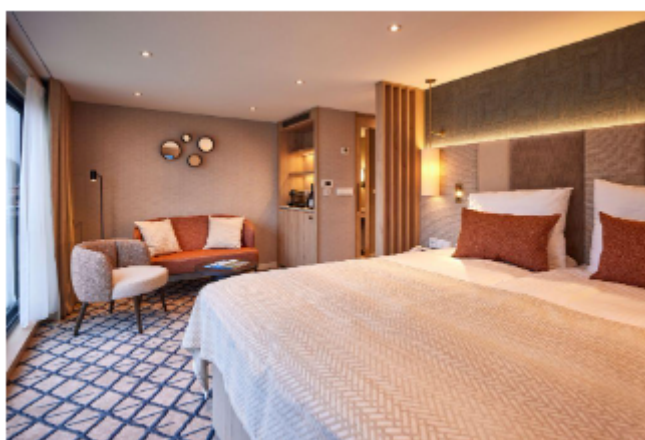

הספינה: VivaTwo 5*

שנת ייצור: 2023 | אנשי צוות: 52 | מספר תאים: 95 | מספר נוסעים: 176

הספינה **VIVA TWO*** היא ספינת שייט הנהרות החדשה ביותר של החברה, בעלת דירוג של חמישה כוכבים המשלב בין מודרניות לבין קלאסיקה של ספינת שייט נהרות. על סיפון Diamond שמונה סוויטות מפוארות, בגודל 24 מ"ר ומרפסת צרפתית המשקיפה לנוף היפהפה. על סיפון ה Diamond, כמו גם על סיפון ה Ruby, יש בקתות גדולות בגודל 15 מ"ר עם 2 מיטות, הכוללות מרפסת צרפתית גם כן. מכונת Nespresso, מוצרי טיפוח מבית RITUALS, מייבש שיער, כספת, מיזוג אוויר.

בחזרים: 95 תאים חיצוניים פרוסים על 3 סיפונים. בגודל 15 מ"ר עם 2 מיטות, הכוללים מרפסת צרפתית • טלוויזיה • מיניבר • כספת • מייבש שיער • מיזוג אוויר • טלפון • שירותים ומקלחת • פינת ישיבה ומוצרי קוסמטיקה של RITUALS. בסיפון האמצעי והעליון יש מרפסת צרפתית שנפתחת לכל אורך החדר

ב-**Emerald Deck**, הקבינות כוללות 2 מיטות וחלונות שלא ניתנים לפתיחה. כל הבקתות מאובזרות בצורה מושלמת עם טלוויזיה בעלת מסך שטוח, מיני בר כלול, מקלחת ושירותים.

בסוויטות: בסיפון העליון סוויטות בגודל 24m² עם פינת ישיבה מרווחת

מפרט הספינה:

פירוט התאים: Viva Two

סיפון עליון עליון Diamond Deck

סיפון אמצעי Ruby Deck

Emerald Deck

- Suite A | מיטה זוגית עם חלון צרפתי שנפתח לכל האורך ופינת ישיבה מרווחת | 24 מטר
- A | מיטה זוגית, חלון גדול שנפתח לכל האורך ופינת ישיבה | 16 מטר
- C | מיטה זוגית, חלון צרפתי גדול שנפתח ופינת ישיבה | 16 מטר
 תאים ביזכתי הספינה יתכן ויחושו רעש או ויברציות במהלך ההפלגה
- B | מיטה זוגית, חלון גדול שנפתח לכל האורך ופינת ישיבה | 16 מטר
- C | מיטה זוגית, חלון צרפתי גדול שנפתח ופינת ישיבה | 16 מטר
 תאים ביזכתי הספינה יתכן ויחושו רעש או ויברציות במהלך ההפלגה
- D | מיטה זוגית, חלון שלא נפתח | 16 מטר