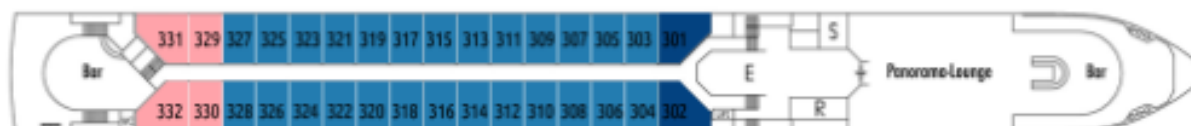

פירוט התאים: MS Viva Gloria

סיפון עליון Diamond Deck