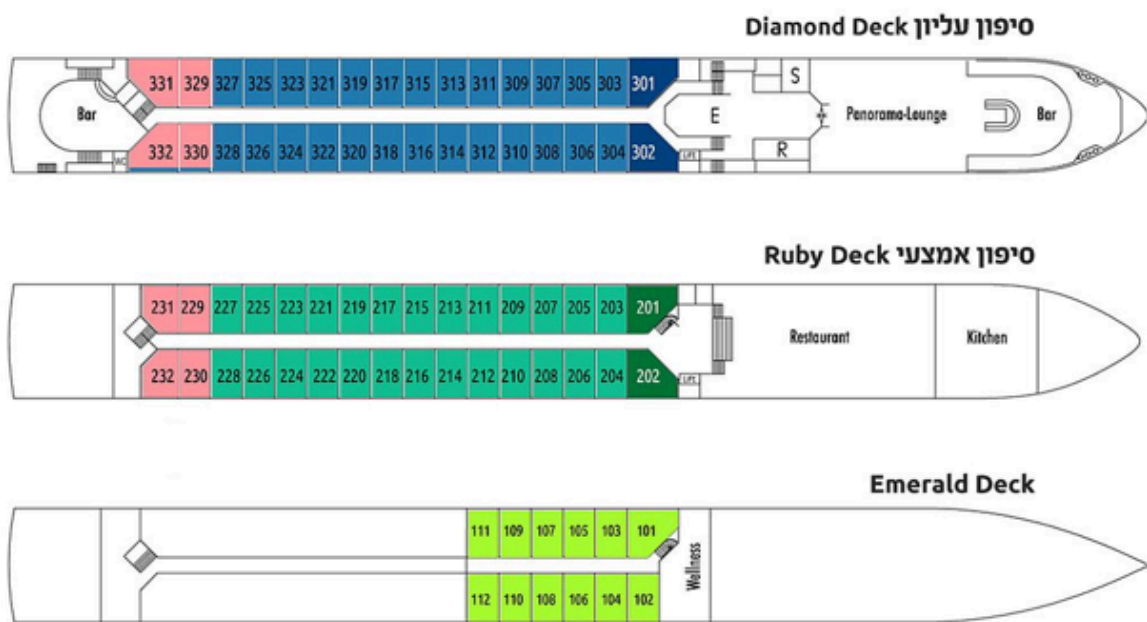

## הספינה: MS Viva Gloria 5\*

**שיפוץ מלא: 2019 נוסעים: 153 חדרים: 76 צוות: 36 אורך: 110m רוחב: 11.45m**

ספינה מקסימה ואינטימית לבילוי רגוע ונינוח בהפלגה על נהר הסיין.

בספינה חדרים מרווחים ושטחים נעימים לשהות במהלך השייט.

**בספינה:** מסעדת גורמה ראשית • בר אלגנטי • מסעדת "קז'ואל" לארוחות קלות • סיפון שמש עם ג'קוזי • חדר כושר מאובזר • מעלית בין כל הסיפונים (למעט סיפון תחתון ושמש) • טרקלין פנורמי עם בר

**בחדרים:** 75 חדרים חיצוניים פרוסים על 3 סיפונים. התאים בגודל 15 מ"ר ובכולם: טלוויזיה • מיניבר • כספת • מייבש שיער • מיזוג אוויר • טלפון • שירותים ומקלחת • פינת ישיבה ומוצרי קוסמטיקה של @RITUALS. סיפון אמצעי ועליון בתאים יש מרפסת צרפתית שנפתחת לכל אורך החדר

**בסוויטות:** בסיפון העליון והאמצעי ישנן סוויטות ג'וניור בגודל 17 מ"ר וסוויטות בגודל 19 מ"ר עם פינת ישיבה מרווחת

## פירוט התאים: MS Viva Gloria

Junior Suite A | חדר עם פינת ישיבה וחלון צרפתי שנפתח לכל האורך | 17 מ"ר | ■  
 A | חדר עם פינת ישיבה וחלון צרפתי שנפתח לכל האורך | 14.5 מ"ר | ■  
 C | חדר עם פינת ישיבה וחלון צרפתי שנפתח לכל האורך | 14.5 מ"ר | ■  
 בתאים אלו יתכן רעש קל