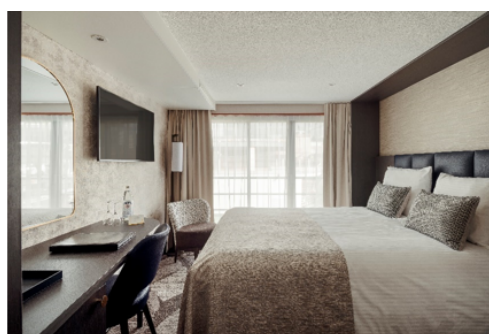

## הספינה: MS Viva Gloria 5\*

**שיפוץ מלא: 2019 נוסעים: 153 חדרים: 76 צוות: 36 אורך: 110m רוחב: 11.45m**

ספינה מקסימה ואינטימית לבילוי רגוע ונינוח בהפלגה על נהר הסיין.

בספינה חדרים מרווחים ושטחים נעימים לשהות במהלך השייט.

**בספינה:** מסעדת גורמה ראשית • בר אלגנטי • מסעדת "קז'ואל" לארוחות קלות • סיפון שמש עם ג'קוזי • חדר כושר מאובזר • מעלית בין כל הסיפונים (למעט סיפון תחתון ושמש) • טרקלין פנורמי עם בר

**בחדרים:** 75 חדרים חיצוניים פרוסים על 3 סיפונים. התאים בגודל 15 מ"ר ובכולם: טלוויזיה • מיניבר • כספת • מייבש שיער • מיזוג אוויר • טלפון • שירותים ומקלחת • פינת ישיבה ומוצרי קוסמטיקה של @RITUALS. סיפון אמצעי ועליון בתאים יש מרפסת צרפתית שנפתחת לכל אורך החדר

**בסוויטות:** בסיפון העליון והאמצעי ישנן סוויטות ג'וניור בגודל 17 מ"ר וסוויטות בגודל 19 מ"ר עם פינת ישיבה מרווחת

## פירוט התאים: MS Viva Gloria

Junior Suite A | חדר עם פינת ישיבה וחלון צרפתי שנפתח לכל האורך | 17 מ"ר | ■  
 A | חדר עם פינת ישיבה וחלון צרפתי שנפתח לכל האורך | 14.5 מ"ר | ■  
 C | חדר עם פינת ישיבה וחלון צרפתי שנפתח לכל האורך | 14.5 מ"ר | ■  
 בתאים אלו יתכן רעש קל