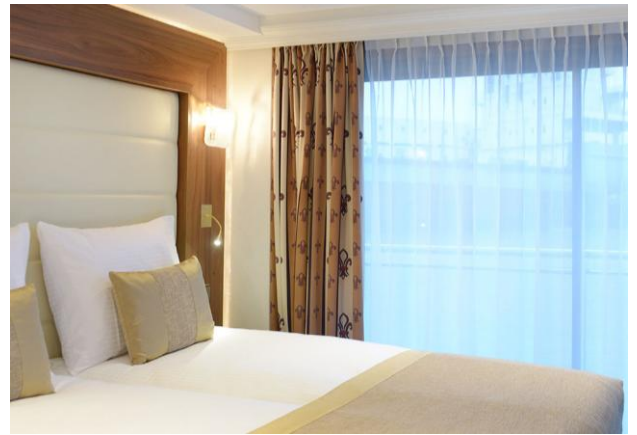

החדרים מעוצבים ומאובזרים לנוחות מירבית וכוללים טלוויזיה, מיניבר, מייבש שיער, כספת ומיזוג אוויר נשלט עצמאית בכל חדר.

מפרט הספינה:

סיפון עליון דימונד

סיפון אמצעי רובי

סיפון סמרגד

- Suite A | מיטה זוגית עם חלון צרפתי שנפתח לכל האורך ופינת ישיבה מרווחת | 22 מ"ר | ■
- Junior Suite A | מיטה זוגית עם חלון צרפתי שנפתח לכל האורך ופינת ישיבה מרווחת | 19 מ"ר | ■
- Junior Suite C | מיטה זוגית עם חלון צרפתי שנפתח לכל האורך ופינת ישיבה מרווחת | 19 מ"ר | ■
- A | מיטה זוגית, חלון צרפתי ופינת ישיבה | 15 מ"ר | ■
- A1 | מיטה זוגית, חלון צרפתי ופינת ישיבה | 15 מ"ר | ■
- Junior Suite B | מיטה זוגית עם חלון צרפתי שנפתח לכל האורך ופינת ישיבה מרווחת | 19 מ"ר | ■
- B | מיטה זוגית, חלון צרפתי ופינת ישיבה | 15 מ"ר | ■
- C | מיטה זוגית, חלון צרפתי ופינת ישיבה | 15 מ"ר | ■
- D | מיטה זוגית וחלון (לא נפתח) | 15 מ"ר | ■

סיפון עליון, קט' A1 (תכלת)

תאים בגודל 15 מ"ר.
מיטה זוגית, חלון צרפתי ופינת ישיבה

סיפון עליון, קט' A (כחול)

תאים בגודל 15 מ"ר.
מיטה זוגית, חלון צרפתי ופינת ישיבה

סיפון אמצעי, קט' B (ירוק בהיר)

תאים בגודל 15 מ"ר
מיטה זוגית, חלון צרפתי ופינת ישיבה

סיפון אמצעי, קט' B Junior Suite (ירוק)

סוויטות בגודל 19 מ"ר
מיטה זוגית, חלון צרפתי ופינת ישיבה

סיפון תחתון, קט' D (בז')

תאים בגודל 15 מ"ר
מיטה זוגית וחלון שלא נפתח

סיפון אמצעי, קט' C (ורוד)

תאים בגודל 15 מ"ר
מיטה זוגית, חלון צרפתי ופינת ישיבה

סיפון עליון, Junior Suite A (כחול כהה)

סוויטות בגודל 19 מ"ר

מיטה זוגית, חלון צרפתי ופינת ישיבה

סיפון עליון, Junior Suite C (מג'נטה)

סוויטות בגודל 19 מ"ר.

מיטה זוגית ומרפסת צרפתית

סיפון עליון, קט' A Suite (כתום)