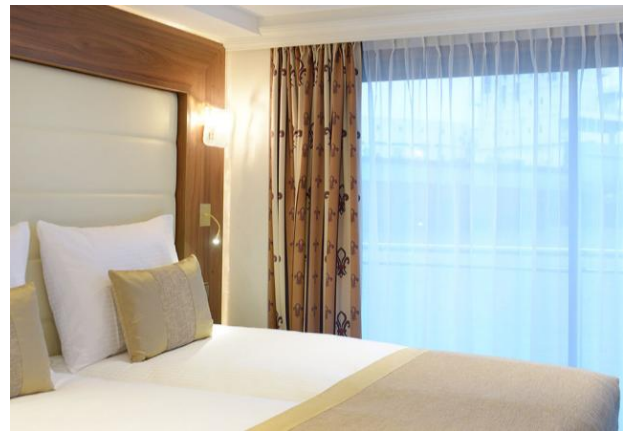

הספינה: - Jane Austen 5*

הושקה בשנת 2015. ספינה מודרנית, אלגנטית, מעוצבת ומאובזרת היטב, מתחזקת על ידי צוות מצויין, ידידותי ומלא רצון טוב, ולא פחות חשוב – שף מעולה!

אורכה 110 מ', רוחבה 11 מ', יש בה 36 אנשי צוות, מרחב נוח ל-140 נוסעים ו-74 חדרים (מתוכם 63 חדרים זוגיים, 4 סוויטות ו-7 ג'וניור-סוויטות).

החדרים מעוצבים ומאובזרים לנוחות מירבית וכוללים טלוויזיה, מיניבר, מייבש שיער, כספת ומיזוג אוויר נשלט עצמאית בכל חדר.

מפרט הספינה:

סיפון עליון דימונד

סיפון אמצעי רובי

סיפון סמרגד

- Suite A | מיטה זוגית עם חלון צרפתי שנפתח לכל האורך ופינת ישיבה מרווחת | 22 מ"ר | ■
- Junior Suite A | מיטה זוגית עם חלון צרפתי שנפתח לכל האורך ופינת ישיבה מרווחת | 19 מ"ר | ■
- Junior Suite C | מיטה זוגית עם חלון צרפתי שנפתח לכל האורך ופינת ישיבה מרווחת | 19 מ"ר | ■
- A | מיטה זוגית, חלון צרפתי ופינת ישיבה | 15 מ"ר | ■
- A1 | מיטה זוגית, חלון צרפתי ופינת ישיבה | 15 מ"ר | ■
- Junior Suite B | מיטה זוגית עם חלון צרפתי שנפתח לכל האורך ופינת ישיבה מרווחת | 19 מ"ר | ■
- B | מיטה זוגית, חלון צרפתי ופינת ישיבה | 15 מ"ר | ■
- C | מיטה זוגית, חלון צרפתי ופינת ישיבה | 15 מ"ר | ■
- D | מיטה זוגית וחלון (לא נפתח) | 15 מ"ר | ■

סיפון עליון, קט' A1 (תכלת)

תאים בגודל 15 מ"ר.
מיטה זוגית, חלון צרפתי ופינת ישיבה

סיפון עליון, קט' A (כחול)

תאים בגודל 15 מ"ר.
מיטה זוגית, חלון צרפתי ופינת ישיבה

סיפון אמצעי, קט' B (ירוק בהיר)

תאים בגודל 15 מ"ר
מיטה זוגית, חלון צרפתי ופינת ישיבה

סיפון אמצעי, קט' B Junior Suite (ירוק)

סוויטות בגודל 19 מ"ר
מיטה זוגית, חלון צרפתי ופינת ישיבה

סיפון תחתון, קט' D (בז')

תאים בגודל 15 מ"ר
מיטה זוגית וחלון שלא נפתח

סיפון אמצעי, קט' C (ורוד)

תאים בגודל 15 מ"ר
מיטה זוגית, חלון צרפתי ופינת ישיבה