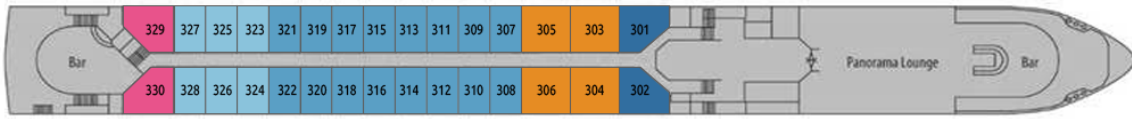

הספינה: - Jane Austen 5*

הושקה בשנת 2015. ספינה מודרנית, אלגנטית, מעוצבת ומאובזרת היטב, מתחזקת על ידי צוות מצויין, ידידותי ומלא רצון טוב, ולא פחות חשוב – שף מעולה!

אורכה 110 מ', רוחבה 11 מ', יש בה 36 אנשי צוות, מרחב נוח ל-140 נוסעים ו-74 חדרים (מתוכם 63 חדרים זוגיים, 4 סוויטות ו-7 ג'וניור-סוויטות).

החדרים מעוצבים ומאובזרים לנוחות מירבית וכוללים טלוויזיה, מיניבר, מייבש שיער, כספת ומיזוג אוויר נשלט עצמאית בכל חדר.

מפרט הספינה:

סיפון עליון דימונד

סיפון אמצעי רובי

סיפון סמרגד

- Suite A | מיטה זוגית עם חלון צרפתי שנפתח לכל האורך ופינת ישיבה מרווחת | 22 מ"ר | ■
- Junior Suite A | מיטה זוגית עם חלון צרפתי שנפתח לכל האורך ופינת ישיבה מרווחת | 19 מ"ר | ■
- Junior Suite C | מיטה זוגית עם חלון צרפתי שנפתח לכל האורך ופינת ישיבה מרווחת | 19 מ"ר | ■
- A | מיטה זוגית, חלון צרפתי ופינת ישיבה | 15 מ"ר | ■
- A1 | מיטה זוגית, חלון צרפתי ופינת ישיבה | 15 מ"ר | ■
- Junior Suite B | מיטה זוגית עם חלון צרפתי שנפתח לכל האורך ופינת ישיבה מרווחת | 19 מ"ר | ■
- B | מיטה זוגית, חלון צרפתי ופינת ישיבה | 15 מ"ר | ■
- C | מיטה זוגית, חלון צרפתי ופינת ישיבה | 15 מ"ר | ■
- D | מיטה זוגית וחלון (לא נפתח) | 15 מ"ר | ■

סיפון עליון, קט' A1 (תכלת)

תאים בגודל 15 מ"ר.
מיטה זוגית, חלון צרפתי ופינת ישיבה

סיפון עליון, קט' A (כחול)

תאים בגודל 15 מ"ר.
מיטה זוגית, חלון צרפתי ופינת ישיבה

סיפון אמצעי, קט' B (ירוק בהיר)

תאים בגודל 15 מ"ר
מיטה זוגית, חלון צרפתי ופינת ישיבה

סיפון אמצעי, קט' B Junior Suite (ירוק)

סוויטות בגודל 19 מ"ר
מיטה זוגית, חלון צרפתי ופינת ישיבה

סיפון תחתון, קט' D (בז')

תאים בגודל 15 מ"ר
מיטה זוגית וחלון שלא נפתח

סיפון אמצעי, קט' C (ורוד)

תאים בגודל 15 מ"ר
מיטה זוגית, חלון צרפתי ופינת ישיבה