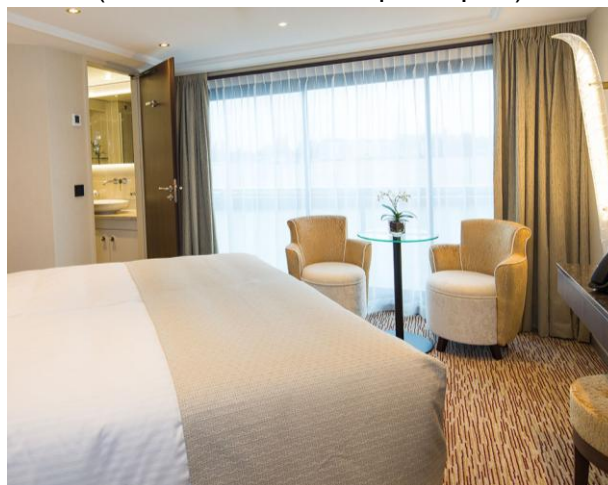

סיפון עליון – Junior Suite C (מג'נטה)

23 מ"ר - מיטה זוגית, מרפסת
צרפתית ופינת ישיבה מרווחת
(ייתכן רטט קל בתאי Junior Suite C)