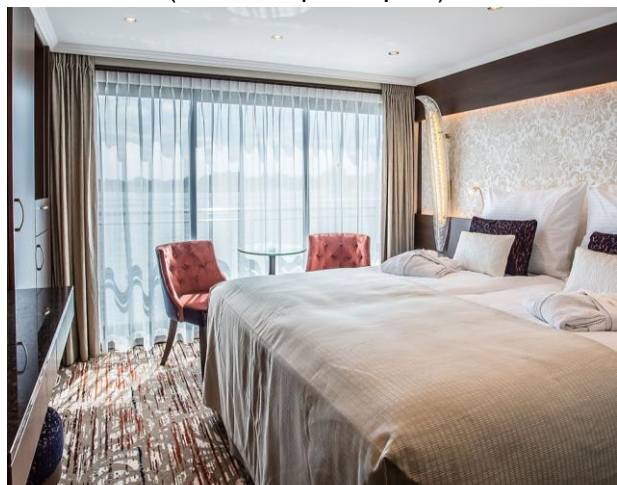

סיפון עליון – A1 (תכלת)

16 מ"ר - מיטה זוגית, מרפסת
צרפתית ופינת ישיבה
(ייתכן רטט קל בתאי A1)