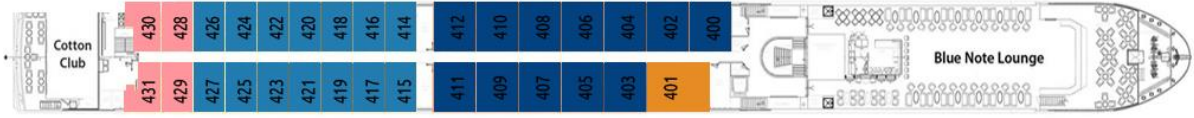

פירוט התאים: River Voyager 5*

סיפון עליון Navigator Deck