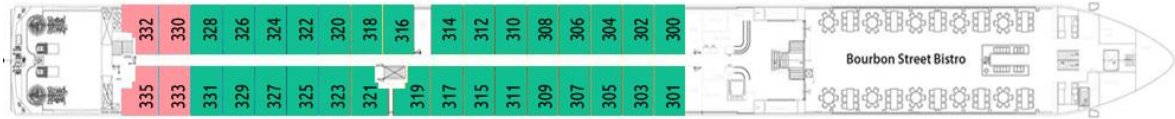

סיפון אמצעי Explorer Deck