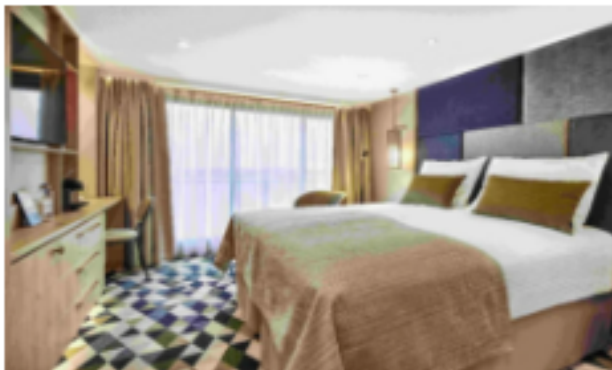

Viva one 5* הספינה:

שנת יצור: 2022. נוסעים: 176 תאים: 88.
צוות: 48 אורך: 135m רוחב: 11.45m

ספינה חדשה לחלוטין של חברת Viva ומציעה חווית יוקרה אמיתית על הנהר. חדרים במגוון גדלים, 2 מסעדות, חדר כושר וספא ושלו פינוקים

בחדרים: 88 תאים חיצוניים פרוסים על 3 סיפונים. התאים בגודל 16m² ובכולם • טלוויזיה • מיניבר • כספת • מייבש שיער • מיזוג אוויר • טלפון • שירותים ומקלחת • פינת ישיבה ומוצרי קוסמטיקה של RITUALS®. סיפון אמצעי ועליון בתאים יש מרפסת צרפתית שנפתחת לכל אורך החדר

בסוויטות: בסיפון העליון והאמצעי ישנן סוויטות ג'וניור בגודל 23m² וסוויטות בגודל 24m² עם פינת ישיבה מרווחת

פירוט התאים: Viva One

- Suite | מיטה זוגית עם מרפסות חיצוניות ופינת ישיבה מרווחת | מ"ר 25
- Junior Suite A | מיטה זוגית עם חלון צרפתי שנפתח לכל האורך ופינת ישיבה מרווחת | מ"ר 18
- Junior Suite C | מיטה זוגית עם חלון צרפתי שנפתח לכל האורך ופינת ישיבה מרווחת | מ"ר 18
- A | מיטה זוגית, חלון גדול שנפתח לכל האורך ופינת ישיבה | מ"ר 17
- C | מיטה זוגית, חלון צרפתי גדול שנפתח ופינת ישיבה | מ"ר 17
תאים בירכתי הספינה יזבן ויושע רעש או וברזיות כמהלך ההפלגה
- Junior Suite B | מיטה זוגית עם חלון צרפתי שנפתח לכל האורך ופינת ישיבה מרווחת | מ"ר 18
- B | מיטה זוגית, חלון גדול שנפתח לכל האורך ופינת ישיבה | מ"ר 17
- C | מיטה זוגית, חלון צרפתי גדול שנפתח ופינת ישיבה | מ"ר 17
תאים בירכתי הספינה יזבן ויושע רעש או וברזיות כמהלך ההפלגה
- D | מיטה זוגית, חלון שלא נפתח | מ"ר 17