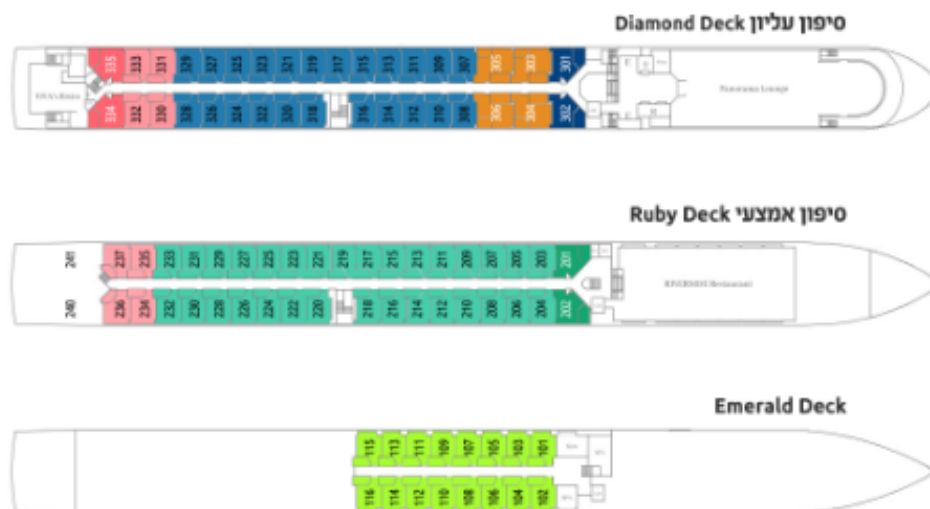

Viva one 5* הספינה:

שנת יצור: 2022. נוסעים: 176 תאים: 88.
צוות: 48 אורך: 135m רוחב: 11.45m

ספינה חדשה לחלוטין של חברת Viva ומציעה חווית יוקרה אמיתית על הנהר. חדרים במגוון גדלים, 2 מסעדות, חדר כושר וספא ושלו פינוקים

בספינה: מסעדת גורמה ראשית • בר אלגנטי • מסעדת "קז'ואל" לארוחות קלות • סיפון שמש עם מגרש גולף וג'קוזי • חדר כושר מאובזר עם סאונה ובריכת אדים • מעלית בין כל הסיפונים (למעט סיפון תחתון ושמש) • טרקלין פנורמי עם בר

בחדרים: 88 תאים חיצוניים פרוסים על 3 סיפונים. התאים בגודל 16m² ובכולם • טלוויזיה • מיניבר • כספת • מייבש שיער • מיזוג אוויר • טלפון • שירותים ומקלחת • פינת ישיבה ומוצרי קוסמטיקה של RITUALS®. סיפון אמצעי ועליון בתאים יש מרפסת צרפתית שנפתחת לכל אורך החדר

בסוויטות: בסיפון העליון והאמצעי ישנן סוויטות ג'וניור בגודל 23m² וסוויטות בגודל 24m² עם פינת ישיבה מרווחת

פירוט התאים: Viva One

- Suite | מיטה זוגית עם מרפסות חיצוניות ופינת ישיבה מרווחת | מ"ר 25
- Junior Suite A | מיטה זוגית עם חלון צרפתי שנפתח לכל האורך ופינת ישיבה מרווחת | מ"ר 18
- Junior Suite C | מיטה זוגית עם חלון צרפתי שנפתח לכל האורך ופינת ישיבה מרווחת | מ"ר 18
- A | מיטה זוגית, חלון גדול שנפתח לכל האורך ופינת ישיבה | מ"ר 17
- C | מיטה זוגית, חלון צרפתי גדול שנפתח ופינת ישיבה | מ"ר 17
תאים בירכתי הספינה יזבן ויושע רעש או וברזיות כמהלך ההפלגה
- Junior Suite B | מיטה זוגית עם חלון צרפתי שנפתח לכל האורך ופינת ישיבה מרווחת | מ"ר 18
- B | מיטה זוגית, חלון גדול שנפתח לכל האורך ופינת ישיבה | מ"ר 17
- C | מיטה זוגית, חלון צרפתי גדול שנפתח ופינת ישיבה | מ"ר 17
תאים בירכתי הספינה יזבן ויושע רעש או וברזיות כמהלך ההפלגה
- D | מיטה זוגית, חלון שלא נפתח | מ"ר 17