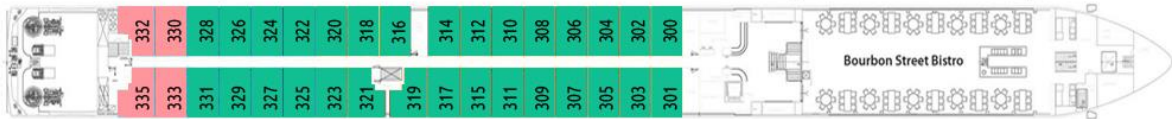

סיפון אמצעי Explorer Deck