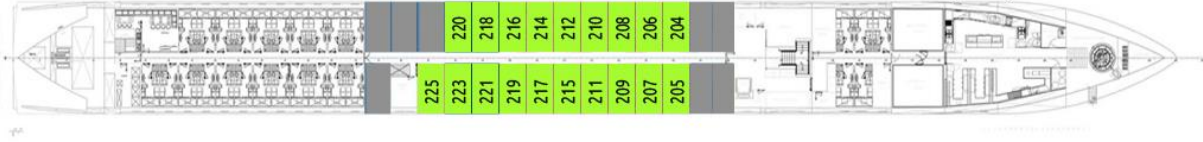

Odyssey Deck