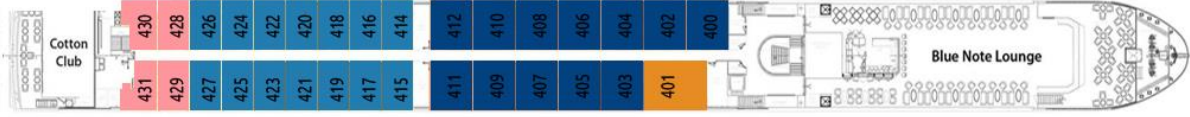

פירוט התאים: River Voyager 5*

סיפון עליון Navigator Deck