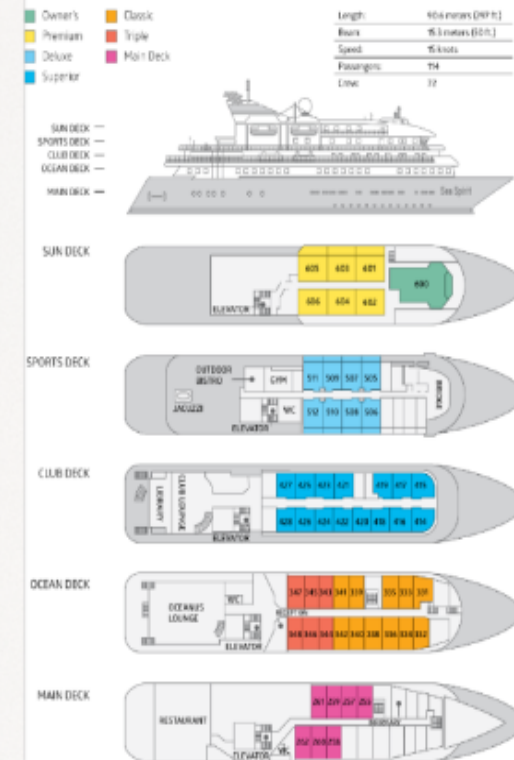

קטגוריה	גודל	צבע	תיאור החדרים	עלות	עלות לאחר הנחה
Premium Suite	31 מ"ר	Yellow	חדרי פרמיום אלו ממוקמים ב-Sun deck בממוצע של 30 מ"ר עם מרפסת נוף פרטית, ובחירה בין שתי מיטות טוויין או מיטת קינג סייד. חדרים אלו כוללים: שירותים וחדר רחצה צמוד, כספת בחדר, מקרר, גישה לטלפון בלוויין, טלוויזיה בקרת טמפרטורה אישית ומייבש שיער.	\$14595	\$12406
Deluxe Suite	24 מ"ר	Light Blue	חדרים אלו ממוקמים ב-Sport deck בממוצע של 24 מ"ר עם מרפסת נוף פרטית, ובחירה בין שתי מיטות טוויין או מיטת קינג סייד. חדרים אלו כוללים: שירותים וחדר רחצה צמוד, כספת בחדר, מקרר, גישה לטלפון בלוויין, טלוויזיה בקרת טמפרטורה אישית ומייבש שיער.	\$13295	\$11301
Superior Suite	20 מ"ר	Light Blue	חדרים אלו ממוקמים ב-Club deck בממוצע של 20 מ"ר/קם כולל חלון המשקיף אל מסדרון הסיפון ובחירה בין שתי מיטות טוויין או מיטת קינג סייד. חדרים אלו כוללים: שירותים וחדר רחצה צמוד, כספת בחדר, מקרר, גישה לטלפון בלוויין, טלוויזיה בקרת טמפרטורה אישית ומייבש שיער.	\$11795	\$10026
Classic Suite	22 מ"ר	Orange	חדרים אלו ממוקמים ב-Ocean Deck בממוצע של 21 מ"ר/קם כולל חלון, שני ארונות בגדים ובחירה בין שתי מיטות טוויין או מיטת קינג סייד. חדרים אלו כוללים: שירותים וחדר רחצה צמוד, כספת בחדר, מקרר, גישה לטלפון בלוויין, טלוויזיה בקרת טמפרטורה אישית ומייבש שיער.	\$10595	\$10436
Main Deck Suite	22.4 מ"ר	Pink	חדרים אלו ממוקמים בסיפון המרכזי, בממוצע של 23 מ"ר. הם כוללים מינימום שני חלונות פורטהול ובחירה בין שתי מיטות טוויין או מיטת קינג סייד. חדרים אלו כוללים: שירותים וחדר רחצה צמוד, כספת בחדר, מקרר, גישה לטלפון בלוויין, טלוויזיה בקרת טמפרטורה אישית ומייבש שיער.	\$10895	\$9806
Triple Classic	21 מ"ר	Red	חדרים אלו ממוקמים ב-Ocean Deck בממוצע של 21 מ"ר/קם כולל חלון, שני ארונות בגדים ובחירה בין שתי מיטות טוויין או מיטת קינג סייד וספה שהופכת למיטה שלישית. חדרים אלו כוללים: שירותים וחדר רחצה צמודים, כספת בחדר, מקרר, גישה לטלפון בלוויין, טלוויזיה בקרת טמפרטורה אישית ומייבש שיער.	\$7895	\$7106

DECK PLAN M/V SEA SPIRIT

\* LIMITED CABIN AVAILABILITY, BOOK EARLY TO ENSURE YOUR CHOICE.

## Suite Categories

### Main Deck Suite

Aug