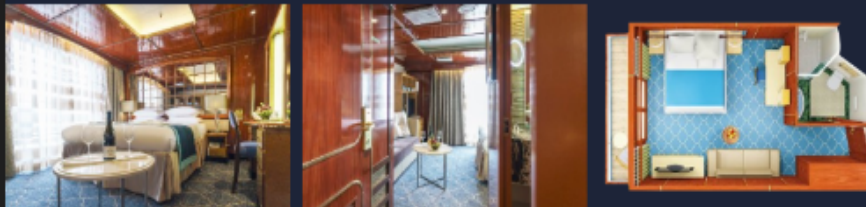

Deluxe Suite