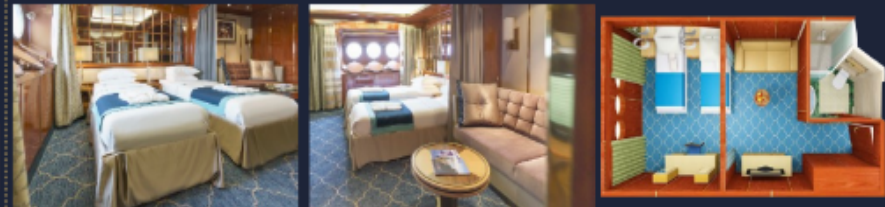

Main Deck Suite