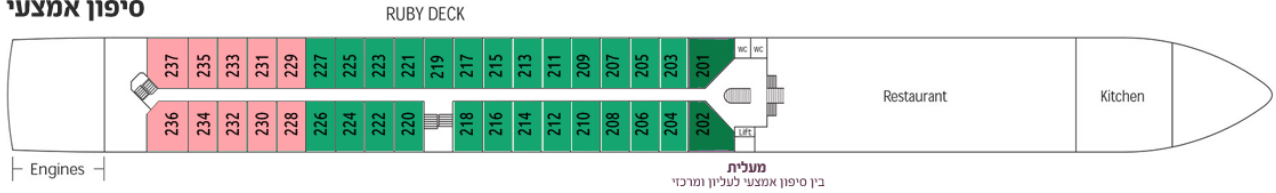

סיפון אמצעי