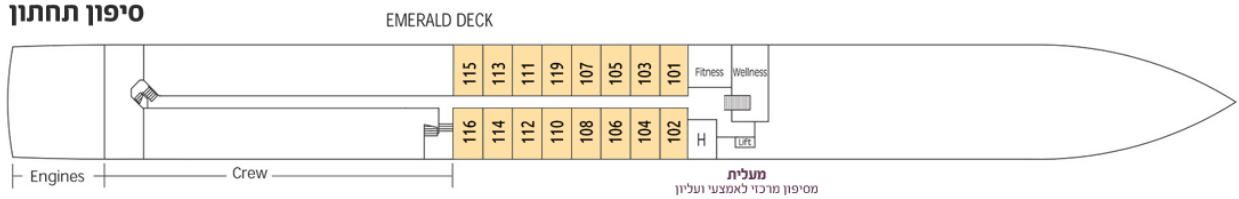

סיפון תחתון

- Master Suite | מיטה זוגית, חלון צרפתי גדול שנפתח, פינת ישיבה מרווחת וארון בגדים גדול | 23מ"ר
- Junior Suite A | מיטה זוגית, חלון צרפתי גדול שנפתח ופינת ישיבה מרווחת | 19מ"ר
- Junior Suite C | מיטה זוגית, חלון צרפתי גדול שנפתח ופינת ישיבה מרווחת | 19מ"ר
- A | מיטה זוגית, חלון צרפתי גדול שנפתח ופינת ישיבה | 16מ"ר
- A1 | מיטה זוגית, חלון צרפתי גדול שנפתח ופינת ישיבה | 16מ"ר

- Junior Suite B | מיטה זוגית, חלון צרפתי גדול שנפתח ופינת ישיבה | 19מ"ר
- B | מיטה זוגית, חלון גדול שנפתח לכל האורך ופינת ישיבה | 16מ"ר
- C | מיטה זוגית, חלון צרפתי גדול שנפתח ופינת ישיבה | 16מ"ר

- D | מיטה זוגית, חלון שלא נפתח | 16מ"ר