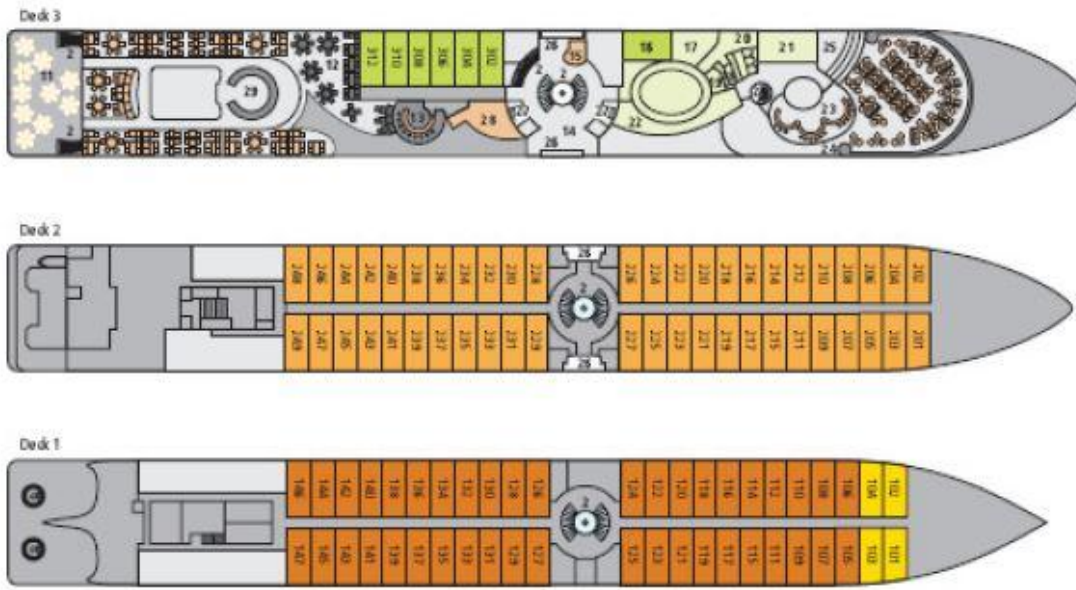

חברת שייט: A-Rosa, השקה: 2004, אורך: 124.5 מ', רוחב: 14.4 מ',  
 סיפונים: 4, אנשי צוות: 50, נוסעים: 242, חדרים: 100 (14.5-16.5 מ"ר)

**בספינה:** טרקלין חיצוני ופנימי • מסעדה • בר יין • בר קפה • סיפון שמש עם מיטות שיזוף, לוח שחמט ענק, משחק shuffleboard, אזור ברביקיו ובריכת שחייה מחוממת • חדר כושר עם סאונה, מסאז'ים וסלון יופי • אופניים לטיולים עצמאיים

**בחדרים:** כל החדרים פונים כלפי חוץ עם תצפית לנהר, לחלקם יש מרפסת צרפתית • רדיו • טלוויזיה בלווין • טלפון פנימי • אינטרנט WiFi • חדר אמבט • כספת • מייבש שיער • מיזוג אוויר

החדרים לשייט זה בספינה (סיפון אמצעי, כתום בהיר) כוללים רדיו • טלוויזיה  
 בלווין • טלפון פנימי • אינטרנט WiFi • שירותים ומקלחת • כספת • מייבש  
 שיער • מיזוג אוויר