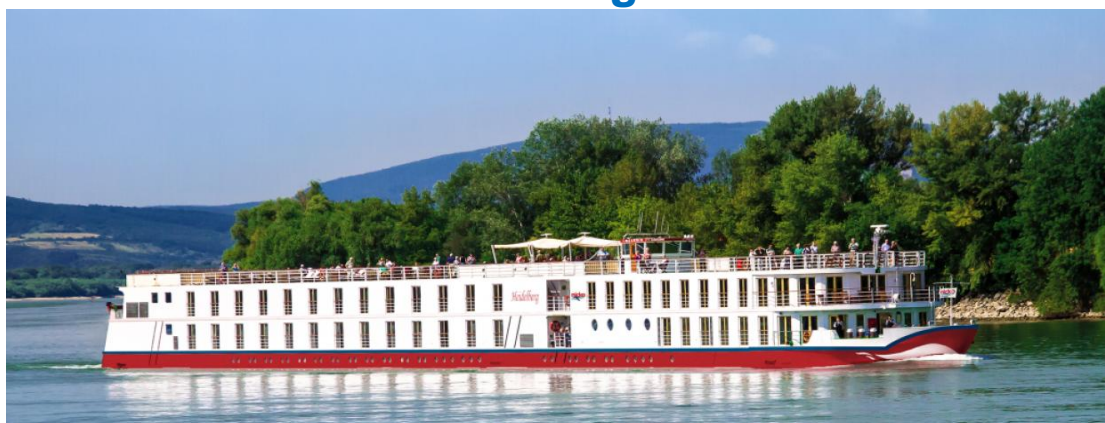

## הספינה: MS Heidelberg

חברת שייט: Nicko Cruises, השקה: 2004, אורך: 109.4 מ', רוחב: 11.4 מ', אנשי צוות: 35, נוסעים: 110

**בספינה:** מסעדה • לאונג' • חנות מתנות • ספא • ברי ספריה • סיפון שמש  
**בחדרים:** טלוויזיה • מיזוג אוויר • כספת • מייבש שיער • טלפון • מקלחת

ספינת נהר יוקרתית המבטיחה לכם חוויה יוצאת דופן. בספינה מסעדת גורמה, ספא ובר משקאות. הקבינות בספינה מהגדולות הקיימות בספינות נהר והן מציעות 18m של נוחות ופינוק מירבי. בכל התאים מיזוג אוויר, מקלחת ושירותים ופינת ישיבה. בסיפון האמצעי והעליון חלון צרפתי גדול הנפתח לכל אורכו. התאים המוצעים לקבוצה הינם תאים בסיפון אמצעי או עליון עם מרפסת צרפתית. לא ניתן לבחור מס' תא ספציפי.

## Decksplan MS HEIDELBERG

Schiffstyp nicko boutique