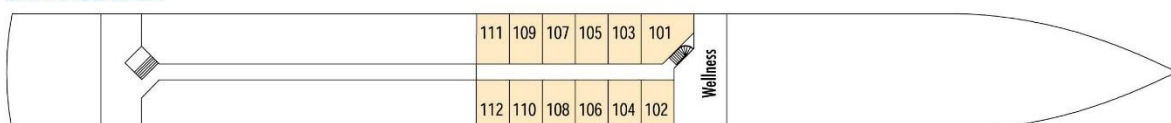

2-Bett-Kabine  
2-Bett-Kabine  
2-Bett-Kabine  
2-Bett-Kabine hinten  
Junior Suite

### DIAMANT DECK

### SMARAGD DECK

- בחדרים: 75 תאים חיצוניים פרוסים על 3 סיפונים. התאים בגודל 15m<sup>2</sup> ובבולם • טלויזיה • מיניבר • כספת • מייבש שיער • מיזוג אוויר • טלפון • שירותים ומקלחת • פינת ישיבה ומוצרי קוסמטיקה של RITUALS®. סיפון אמצעי ועליון בתאים יש מרפסת צרפתית שנפתחת לכל אורך החדר
- **בסוויטות:** בסיפון העליון והאמצעי ישנן ג'וניור סוויטות בגודל 17m<sup>2</sup> וסוויטות בגודל 19m<sup>2</sup> עם פינת ישיבה מרווחת