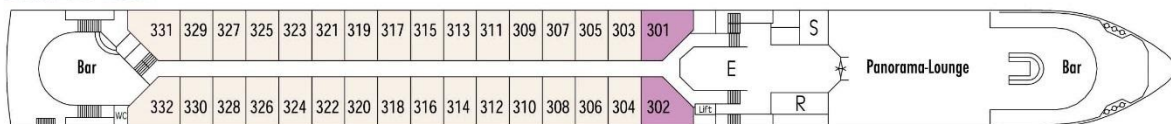

DIAMANT DECK