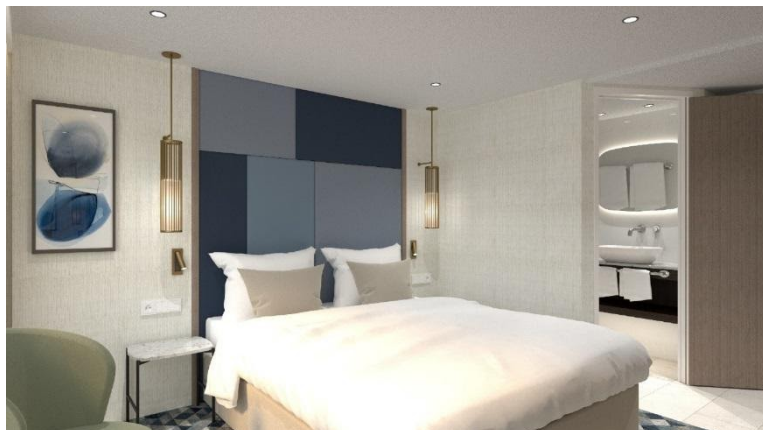

## **\*Viva one 5: הספינה:**

**שנת יצור: 2022. נוסעים: 176 תאים: 88. צוות: 48 אורך: 135m רוחב: 11.45m**  
**ספינה חדשה לחלוטין של חברת Viva ומציעה חווית יוקרה אמיתית על הנהר. חדרים**  
**במגוון גדלים, 2 מסעדות, חדר כושר וספא ושלל פינוקים**

**בספינה:** מסעדת גורמה ראשית\* בר אלגנטי\* מסעדת "קד'ואל" לארוחות קלות \* סיפון שמש  
עם מגרש גולף וג'קוזי • חדר כושר מאובזר עם סאונה ובריכת אדים • מעלית בין כל  
הסיפונים ( למעט סיפון תחתון ושמש) • טרקלין פנורמי עם בר  
**בחדרים:** 88 תאים חיצוניים פרוסים על 3 סיפונים. התאים בגודל 16m2 ובכולם • טלוויזיה  
מיניבר • כספת • מייבש שיער • מיזוג אוויר • טלפון • שירותים ומקלחת • פינת ישיבה  
ומוצרי קוסמטיקה של **®RITUALS**. סיפון אמצעי ועליון בתאים יש מרפסת צרפתית שנפתחת  
לכל אורך החדר

**בסוויטות: בסיפון העליון והאמצעי ישנן ג'וניור סוויטות בגודל 23m<sup>2</sup> וסוויטות בגודל 24m<sup>2</sup> עם פינת ישיבה מרווחת**

# Viva One

- Double cabin / Zweibettkabine
  - Double cabin / Zweibettkabine
  - Double cabin / Zweibettkabine
  - Junior suite
  - Suite
- E Entrance / Eingang
  - R Reception desk / Rezeption
  - T Travel desk / Travel desk
  - W Wheelhouse / Steuerhaus
  - S Swimming pool / Schwimmbad