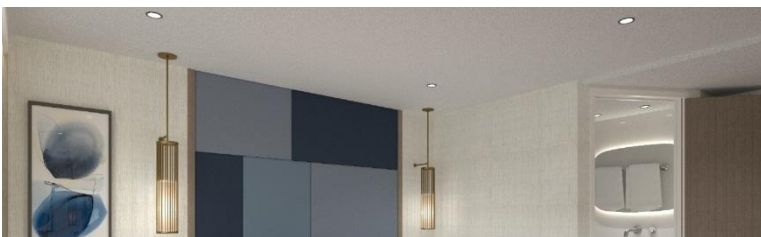

## הספינה: Viva one 5\*

שנת יצור: 2022. נוסעים: 176 תאים: 88. צוות: 48 אורך: 135m רוחב: 11.45m  
ספינה חדשה לחלוטין של חברת Viva ומציעה חווית יוקרה אמיתית על הנהר. חדרים  
במגוון גדלים, 2 מסעדות, חדר כושר וספא ושלושה פינוקים

בחדרים: 88 תאים חיצוניים  
פרוסים על 3 סיפונים. התאים  
בגודל 16m<sup>2</sup> ובכולם • טלוויזיה  
• מיניבר • כספת • מייבש  
שיער • מיזוג אוויר • טלפון  
שירותים ומקלחת • פינת  
ישיבה ומוצרי קוסמטיקה של  
@RITUALS. סיפון אמצעי ועליון  
בתאים יש מרפסת צרפתית  
שנפתחת לכל אורך החדר

**בסוויטות: בסיפון העליון והאמצעי ישנן ג'וניור סוויטות בגודל 23m<sup>2</sup> וסוויטות בגודל 24m<sup>2</sup> עם פינת ישיבה מרווחת**

# Viva One

- |  |                              |
|--|------------------------------|
| <span style="color: yellow;">■</span> Double cabin / Zweibettkabine      | E Entrance / Eingang         |
| <span style="color: lightgreen;">■</span> Double cabin / Zweibettkabine  | R Reception desk / Rezeption |
| <span style="color: lightorange;">■</span> Double cabin / Zweibettkabine | T Travel desk / Travel desk  |
| <span style="color: purple;">■</span> Junior suite                       | W Wheelhouse / Steuerhaus    |
| <span style="color: blue;">■</span> Suite                                | S Swimming pool / Schwimmbad |